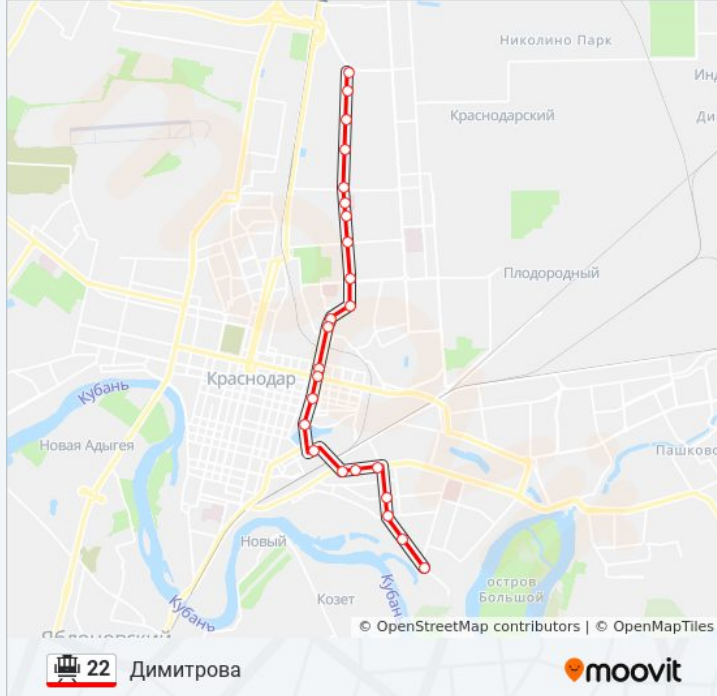

Димитрова

[Открыть На Сайте](#)

У трамвая 22 (Димитрова) 2 поездки. По будням, расписание маршрута:

(1) Димитрова: 5:57 - 22:36 (2) Ул. Петра Метальникова: 6:37 - 22:54

Используйте приложение Moovit, чтобы найти ближайшую остановку трамвая 22 и узнать, когда приходит Трамвай 22.

Направление: Димитрова

24 остановок

[ОТКРЫТЬ РАСПИСАНИЕ МАРШРУТА](#)

Улица Петра Метальникова
Ул. Ахтарская
Гомельская Улица
Улица Жигулевская
Солнечная (Ул. Московская)
Рип
Почта (Ул. Московская)
Зиповская (Трамвай)
Университет Культуры
Московская
Серова
Мопра (Ул. Садовая)
Промышленная (Ул. Садовая)
Северная (Ул. Садовая)
Будённого (Ул. Садовая)
Дмитриевская Дамба
Стадион Кубань
Вишняковой (Ул. Ставропольская)
Павлова
Шевченко (Ул. Ставропольская)
Ковтюха (Трамвай)

Информация о трамвае 22**Направление:** Димитрова**Остановки:** 24**Продолжительность поездки:** 34 мин**Описание маршрута:**

Майкопская

Кирпичный Завод

Димитрова

Направление: Ул.Петра Метальникова

32 остановок

Информация о трамвае 22

Направление: Ул.Петра Метальникова

Остановки: 32

Продолжительность поездки: 42 мин

Описание маршрута:

Северная (Ул. Садовая)

Промышленная (Ул. Садовая)

Мопра (Ул. Садовая)