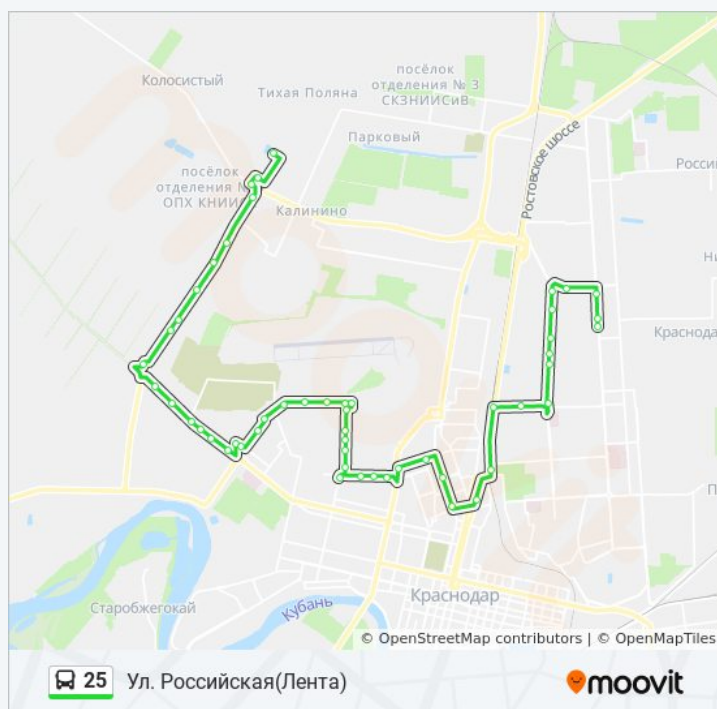

Информация о автобус 25

Направление: Ул. Российская(Лента)

Остановки: 52

Продолжительность поездки: 58 мин

Описание маршрута:

Улица Совхозная, 3

Атарбекова (Ул. Герцена)

Гастроном