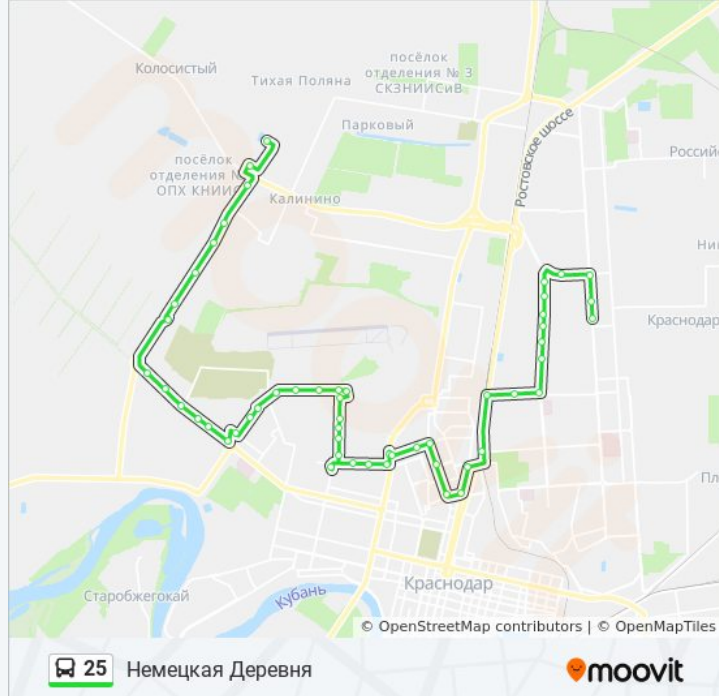

Сск Сокол

Дачи (Ул. Западный Обход)

Западный Обход

Жк Немецкая Деревня

Улица Гете(Немецкая Деревня)

Направление: Ул. Российская(Лента)

52 остановок

[ОТКРЫТЬ РАСПИСАНИЕ МАРШРУТА](#)