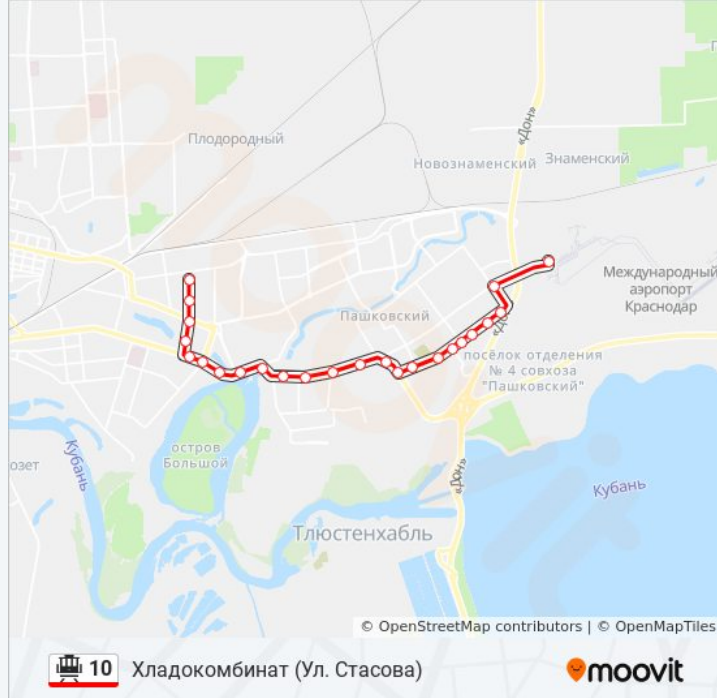

Старокубанская

Стасова (Ул. Ставропольская)

Восточный Рынок (Ул. Стасова)

Стасова (Ул. Селезнёва)

Трк Меридиан

Хладокомбинат

Расписание и схема движения трамвая 10 доступны оффлайн в формате PDF на moovitapp.com. Используйте [приложение Moovit](#), чтобы увидеть время прибытия автобусов в реальном времени, режим работы метро и расписания поездов, а также пошаговые инструкции, как добраться в нужную точку Краснодара.

[О Moovit](#) • [Решения Мобильности как услуги (MaaS)](#) • [Поддерживаемые страны](#) • [Сообщество Мувитеров](#)

© 2023 Moovit - Все права защищены

**Проверьте время прибытия
в реальном времени**