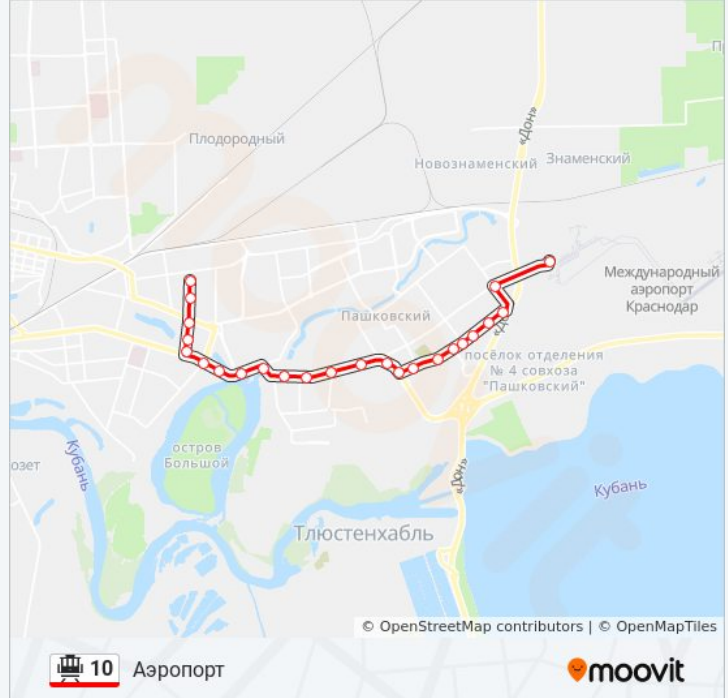

**Направление: Аэропорт**

24 остановок

[ОТКРЫТЬ РАСПИСАНИЕ МАРШРУТА](#)

Хладокомбинат (Ул. Стасова)  
Трк Меридиан  
Стасова (Ул. Селезнёва)  
Восточный Рынок (Ул. Стасова)  
Стасова (Ул. Ставропольская)  
Старокубанская  
Супермаркет  
Парк Солнечный Остров  
Тэц  
Гипермаркет О,Кей  
Ул. Игнатова  
Улица Благоева  
Улица Плиева  
Жк Сказка Град  
Улица Почтовая  
Крупской Улица (Пашковский), 2  
Улица Марии Демченко  
Улица Криничная  
Улица Ярославского  
Улица Космонавтов  
Улица 8 Марта

**Информация о трамвае 10****Направление:** Аэропорт**Остановки:** 24**Продолжительность поездки:** 32 мин**Описание маршрута:**

Крупской Улица (Пашковский, 170

Улица 1 Мая

Международный Аэропорт Краснодар

### Направление: Хладокомбинат (Ул. Стасова)

24 остановок

[ОТКРЫТЬ РАСПИСАНИЕ МАРШРУТА](#)

Международный Аэропорт Краснодар

Улица 1 Мая

Улица Дзержинского, 137

Улица 8 Марта

Улица Космонавтов

### Информация о трамвае 10

**Направление:** Хладокомбинат (Ул. Стасова)

**Остановки:** 24

**Продолжительность поездки:** 32 мин

**Описание маршрута:**

Старокубанская

Стасова (Ул. Ставропольская)

Восточный Рынок (Ул. Стасова)