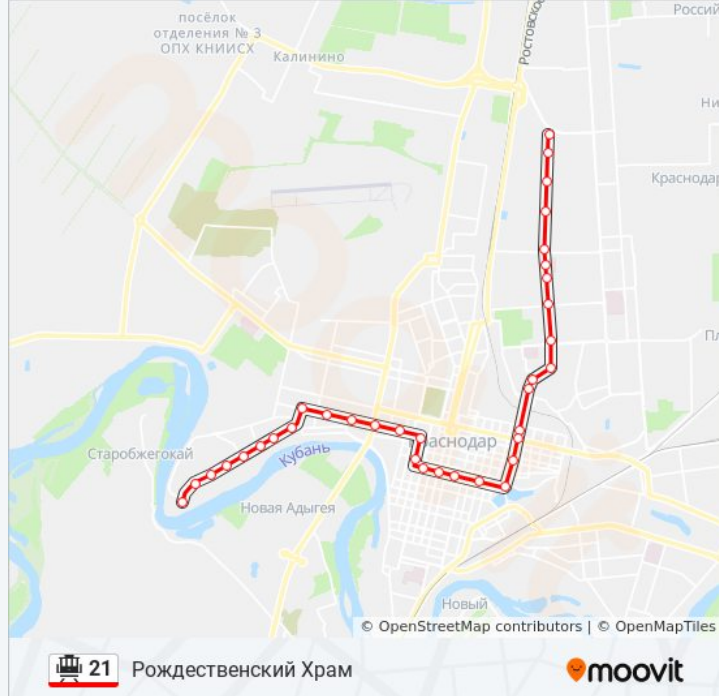

Направление: Рождественский Храм

35 остановок

[ОТКРЫТЬ РАСПИСАНИЕ МАРШРУТА](#)

Улица Петра Метальникова
Ул. Ахтарская
Гомельская Улица
Улица Жигулевская
Солнечная (Ул. Московская)
Рип
Почта (Ул. Московская)
Зиповская (Трамвай)
Университет Культуры
Московская
Серова
Мопра (Ул. Садовая)
Промышленная (Ул. Садовая)
Северная (Ул. Садовая)
Будённого (Ул. Садовая)
Дмитриевская Дамба
Леваневского
Горького (Ул. Коммунаров)
Красная (Трамвай)
Октябрьская (Ул. Горького)
Пашковская (Ул. Кирова)

Информация о трамвае 21**Направление:** Рождественский Храм**Остановки:** 35**Продолжительность поездки:** 45 мин**Описание маршрута:**

Цкр (Ул. Калинина)

Калининградская

Тургенева (Трамвай)

Брюсова (Ул. Калинина)

Передерия (Трамвай)

Калинина (Ул. Каляева)

Минская

Тульская (Ул. Минская)

Харьковская (Ул. Минская)

Думенко (Чекистов Проспект)

Проспект Чекистов

Тц Юбилейный

Почта (Чекистов Проспект)

Рождественский Храм

Направление: Ул.Петра Метальникова

35 остановок

[ОТКРЫТЬ РАСПИСАНИЕ МАРШРУТА](#)

Рождественский Храм

Почта (Чекистов Проспект)

Тц Юбилейный