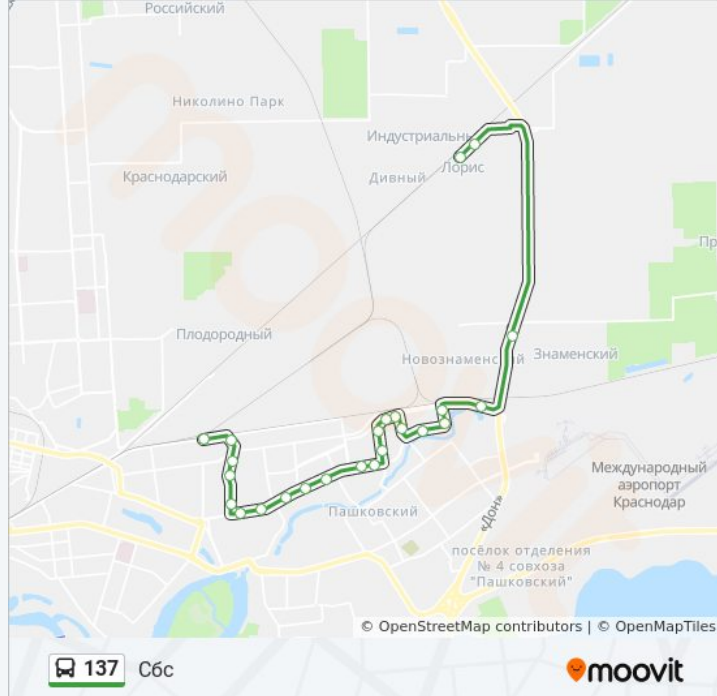

Описание маршрута:

Улица Лизы Чайкиной

Гипермаркет Магнит

Рынок Гарант

Улица Лизы Чайкиной

Фарфоро Фаянсовый Завод

Сбс

Расписание и схема движения автобуса 137 доступны оффлайн в формате PDF на moovitapp.com. Используйте [приложение Moovit](#), чтобы увидеть время прибытия автобусов в реальном времени, режим работы метро и расписания поездов, а также пошаговые инструкции, как добраться в нужную точку Краснодара.