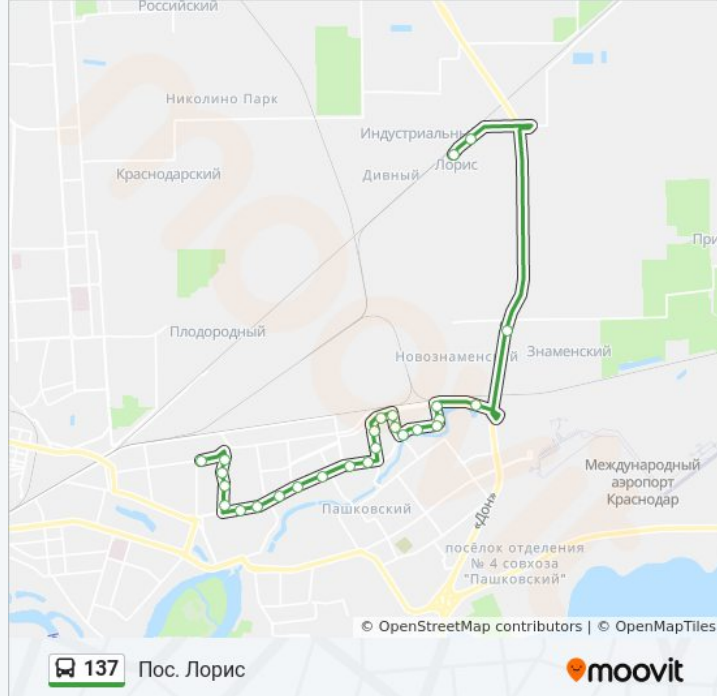

Направление: Пос. Лорис

26 остановок

[ОТКРЫТЬ РАСПИСАНИЕ МАРШРУТА](#)

Сбс

Вторые Ворота Гаранта

Рынок Гарант

Гаи

Гипермаркет Магнит (По Требованию)

Направление: Пос. Лорис

Остановки: 26

Продолжительность поездки: 28 мин

Описание маршрута:

Улица Уральская

Станция Пашковская

Трасса Дон

По Требованию (Ул. Садовая)

Пос. Лорис

Направление: Сбс

24 остановок

[ОТКРЫТЬ РАСПИСАНИЕ МАРШРУТА](#)

Пос. Лорис

Рязанская Улица

Трасса Дон

Станция Пашковская