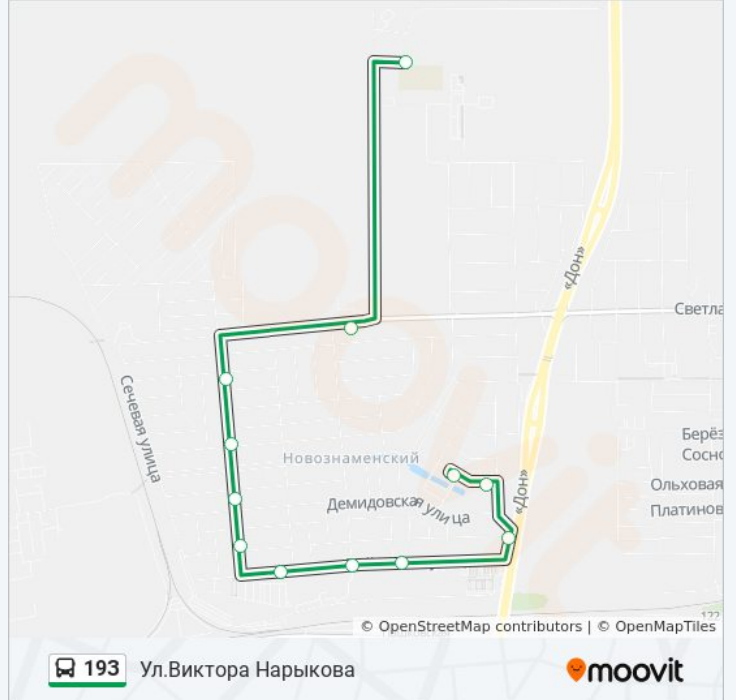

Расписание и схема движения автобус 193 доступны оффлайн в формате PDF на moovitapp.com. Используйте [приложение Moovit](#), чтобы увидеть время прибытия автобусов в реальном времени, режим работы метро и расписания поездов, а также пошаговые инструкции, как добраться в нужную точку Краснодара.

[О Moovit](#) • [Решения Мобильности как услуги (MaaS)](#) • [Поддерживаемые страны](#) • [Сообщество Мувитеров](#)

© 2024 Moovit - Все права защищены

**Проверьте время прибытия
в реальном времени**