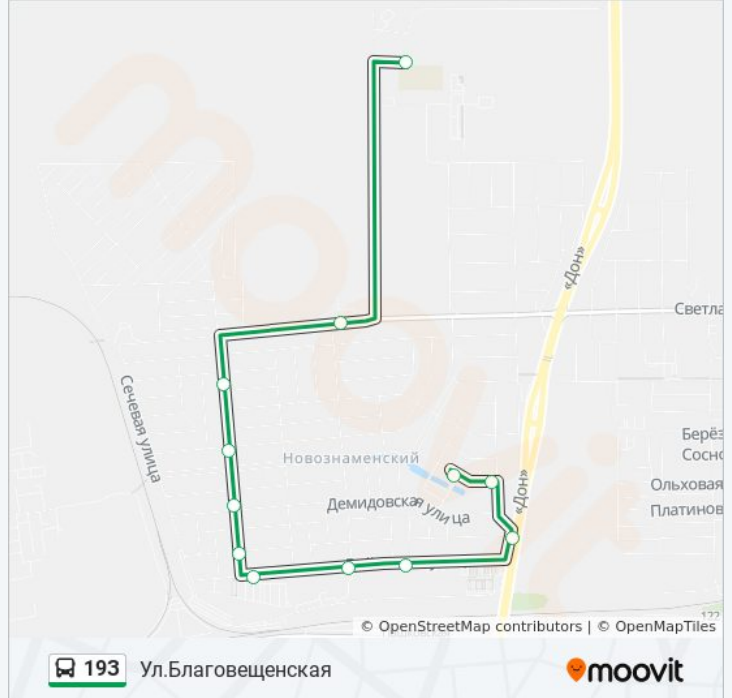

Направление: Ул.Благовещенская

12 остановок

[ОТКРЫТЬ РАСПИСАНИЕ МАРШРУТА](#)

Жк Сосновый Бор

Становая

Слободская

Базарная (Ул. Семёновская)

Демидовская (Ул. Семеновская)

Семёновская

Муромская

Улица Становая, 1

Жк Марсель

Улица Марьянская, 38 Корпус 1

Улица Атаманская

Улица Благовещенская(Школа)

Расписания автобус 193

Ул.Благовещенская Расписание поездки

понедельник	07:30 - 19:30
вторник	07:30 - 19:30
среда	07:30 - 19:30
четверг	07:30 - 19:30
пятница	07:30 - 19:30
суббота	07:30 - 19:30
воскресенье	07:30 - 19:30

Информация о автобус 193**Направление:** Ул.Благовещенская**Остановки:** 12**Продолжительность поездки:** 14 мин**Описание маршрута:**

Направление: Ул.Виктора Нарыкова

12 остановок

[ОТКРЫТЬ РАСПИСАНИЕ МАРШРУТА](#)

Улица Благовещенская(Школа)

Улица Атаманская

Улица Марьянская, 38 Корпус 1

Жк Марсель

Войсковая