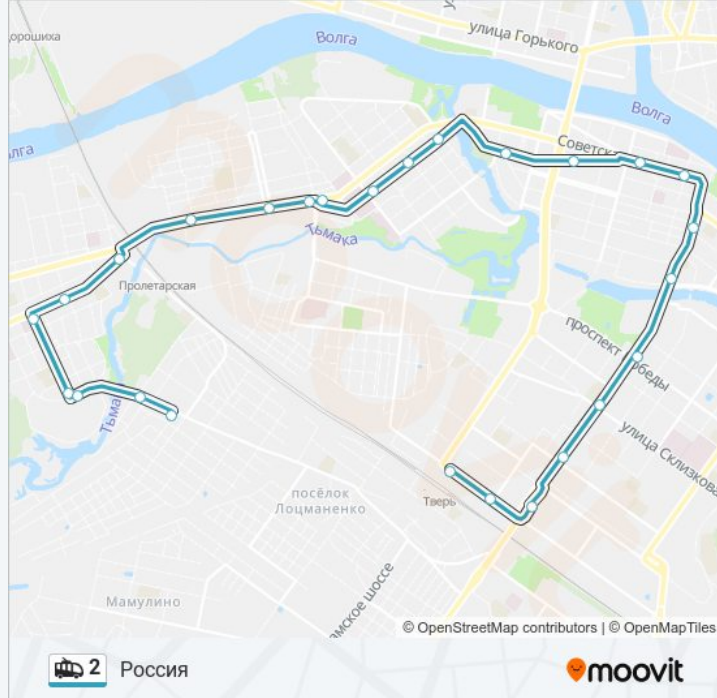

Пролетарка

Пл. Комсомольская

Ул. Воровского

Технический Университет

Пос. Первомайский

Пролетарская Набережная

Баня

Россия

Расписание и схема движения троллейбуса 2 доступны офлайн в формате PDF на moovitapp.com. Используйте [приложение Moovit](#), чтобы увидеть время прибытия автобусов в реальном времени, режим работы метро и расписания поездов, а также пошаговые инструкции, как добраться в нужную точку Твери.

[О Moovit](#) • [Решения Мобильности как услуги (MaaS)](#) • [Поддерживаемые страны](#) • [Сообщество Мувитеров](#)

© 2024 Moovit - Все права защищены

Проверьте время прибытия в реальном времени