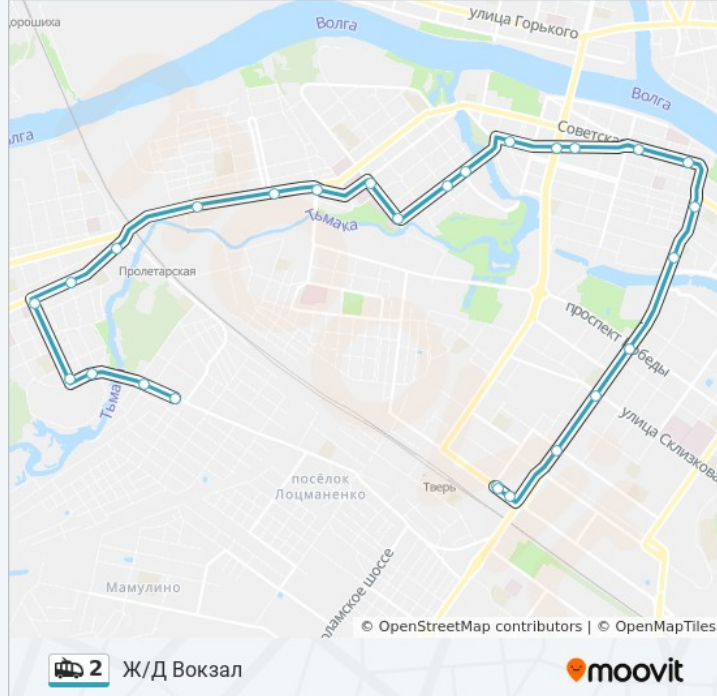

Направление: Ж/Д Вокзал

27 остановок

[ОТКРЫТЬ РАСПИСАНИЕ МАРШРУТА](#)

Россия

Баня

Пролетарская Набережная

Пос. Первомайский

Технический Университет

Ул. Воровского

Пл. Комсомольская

Пролетарка

Бульвар Ногина

Пр-Т Калинина

Горбольница №1

Брагина

Ул. Дмитрия Донского

Информация о троллейбусе 2**Направление:** Ж/Д Вокзал**Остановки:** 27**Продолжительность поездки:** 31 мин**Описание маршрута:**

Пр-Т Победы

Ул. Склизкова

Ул. Фадеева

Волоколамский Путепровод

Автовокзал

Автовокзал

Направление: Россия

26 остановок

[ОТКРЫТЬ РАСПИСАНИЕ МАРШРУТА](#)

Ж/Д Вокзал

Автовокзал

Волоколамский Путепровод

Ул. Фадеева

Ул. Склизкова