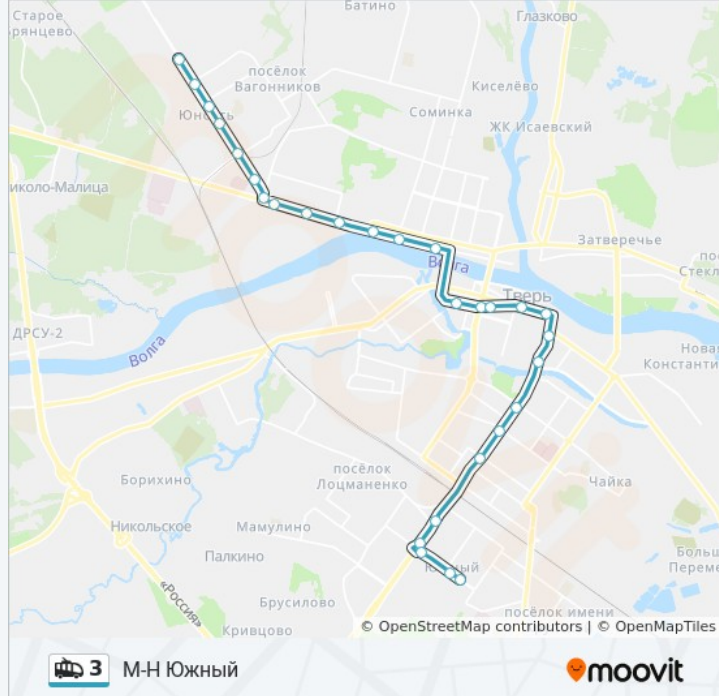

Информация о троллейбусе 3**Направление:** М-Н Южный**Остановки:** 28**Продолжительность поездки:** 36 мин**Описание маршрута:**

Ул. Склизкова

Ул. Фадеева

Октябрьский Пр-Т

Пос. Чкалова

Ул. Можайского

Универсам

Детский Сад

Направление: Центросвар

31 остановок

[ОТКРЫТЬ РАСПИСАНИЕ МАРШРУТА](#)

М-Н Южный

Кинотеатр Мир

Детский Сад

Универсам

Пос. Чкалова

Октябрьский Пр-Т

Волоколамский Путепровод

Ул. Фадеева

Ул. Склизкова

Пр-Т Победы

Колледж

Смоленский Пер.

Информация о троллейбусе 3

Направление: Центросвар

Остановки: 31

Продолжительность поездки: 41 мин

Описание маршрута:

Ленинградская Застава

Горбольница №3

Ул. Комарова