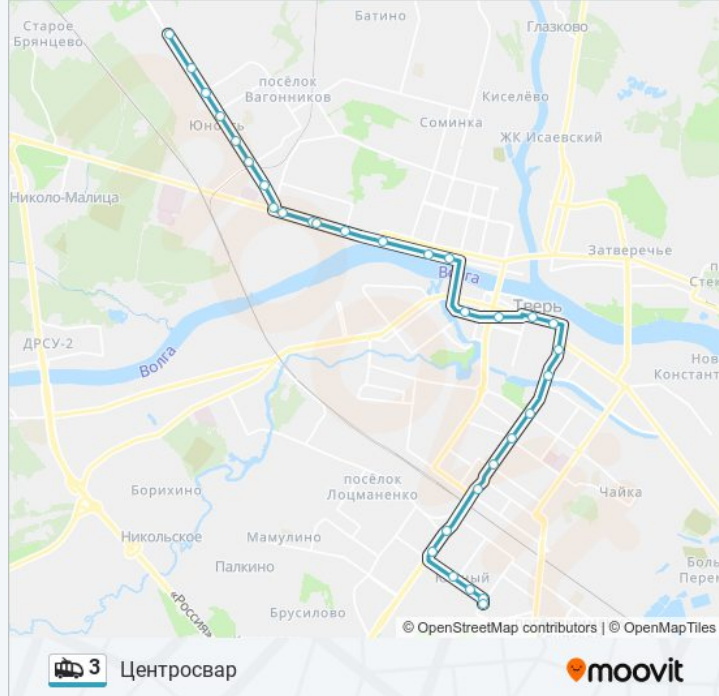

Информация о троллейбусе 3

Направление: Центросвар

Остановки: 31

Продолжительность поездки: 41 мин

Описание маршрута:

Ленинградская Застава

Горбольница №3

Ул. Комарова

Энергомаш

Центросвар

Расписание и схема движения троллейбуса 3 доступны офлайн в формате PDF на moovitapp.com. Используйте [приложение Moovit](#), чтобы увидеть время прибытия автобусов в реальном времени, режим работы метро и расписания поездов, а также пошаговые инструкции, как добраться в нужную точку Твери.