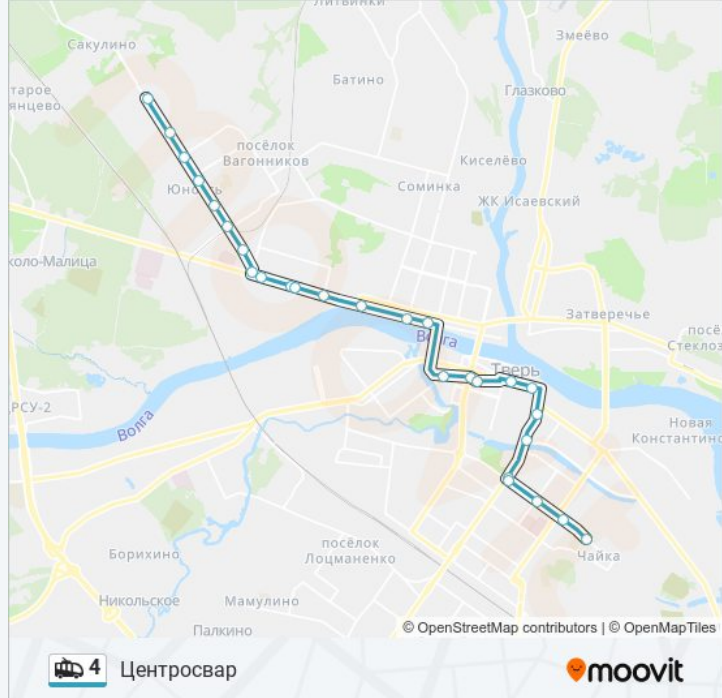

Направление: Центросвар

27 остановок

[ОТКРЫТЬ РАСПИСАНИЕ МАРШРУТА](#)

Автотрнспортное Хозяйство

Пл. Терешковой

Бассейн Радуга

Волоколамский Пр-Т

Пр-Т Победы

Информация о троллейбусе 4

Направление: Центросвар

Остановки: 27

Продолжительность поездки: 36 мин

Описание маршрута:

Вагонзавод

Пл. Конституции

Школа

Ул. Хромова

М-Н Юность

Фрунзе

Завод Стеклопластик

Энергомаш

Центросвар

Расписание и схема движения троллейбуса 4 доступны оффлайн в формате PDF на moovitapp.com. Используйте [приложение Moovit](#), чтобы увидеть время прибытия автобусов в реальном времени, режим работы метро и расписания поездов, а также пошаговые инструкции, как добраться в нужную точку Твери.