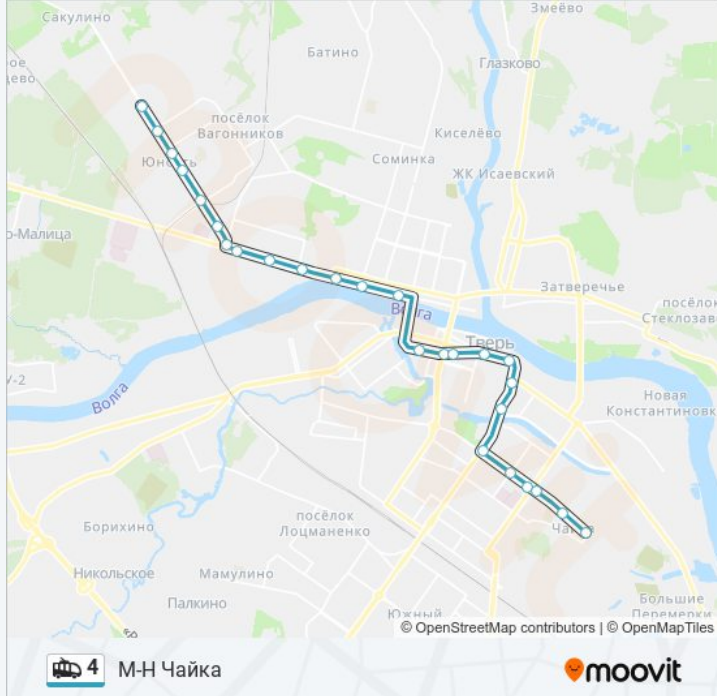

Направление: М-Н Чайка

26 остановок

[ОТКРЫТЬ РАСПИСАНИЕ МАРШРУТА](#)

Энергомаш
Завод Стеклопластик
Фрунзе
М-Н Юность
Ул. Хромова
Школа
Пл. Конституции
Вагонзавод
Ул. Комарова
Горбольница №3
Ленинградская Застава
Ул. Скворцова-Степанова
Пл. Мира
Пл. Тверская
Новоторжская
Трехсвятская
Пл. Советская
Пл. Московская
Смоленский Пер.
Колледж
Волоколамский Пр-Т

Информация о троллейбусе 4**Направление:** М-Н Чайка**Остановки:** 26**Продолжительность поездки:** 34 мин**Описание маршрута:**

Бассейн Радуга

Пл. Терешковой

Пл. Терешковой

Автотранспортное Хозяйство

М-Н Чайка

Направление: Центросвар

27 остановок

[ОТКРЫТЬ РАСПИСАНИЕ МАРШРУТА](#)

Автотрнспортное Хозяйство

Пл. Терешковой

Бассейн Радуга

Волоколамский Пр-Т

Пр-Т Победы

Информация о троллейбусе 4

Направление: Центросвар

Остановки: 27

Продолжительность поездки: 36 мин

Описание маршрута:

Вагонзавод

Пл. Конституции

Школа