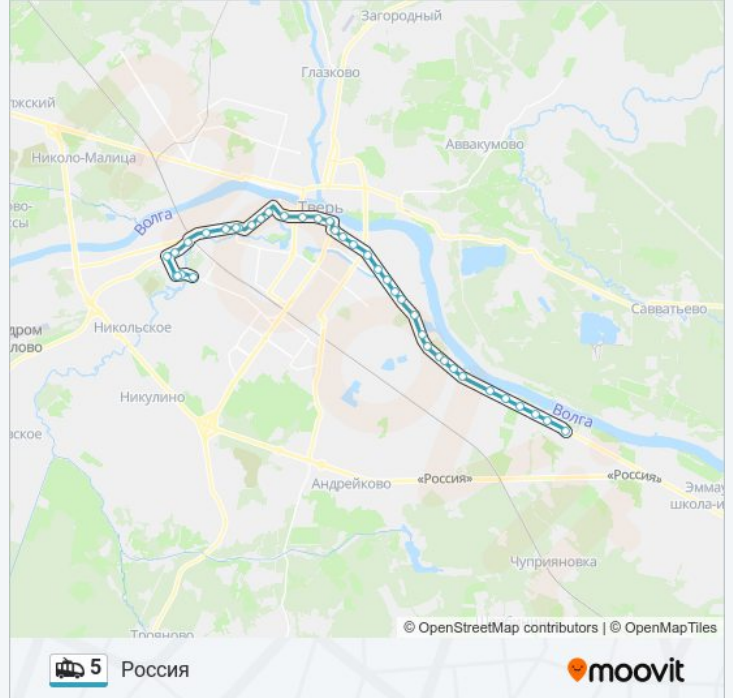

Россия

[Использовать Приложение](#)

У троллейбуса 5 (Россия) 2 поездки. По будням, расписание маршрута:

(1) Россия: 06:05 - 21:24 (2) Химинститут: 07:07 - 22:21

Используйте приложение Moovit, чтобы найти ближайшую остановку троллейбуса 5 и узнать, когда приходит Троллейбус 5.

**Направление: Россия**

39 остановок

[ОТКРЫТЬ РАСПИСАНИЕ МАРШРУТА](#)

Химинститут  
Пос. Власьево  
Пос. Химинститута  
Березовые Рощи  
Дачи  
Элеватор  
Малые Премырки  
Тд 'Тверская Ярмарка'  
Промопост  
Школа (Московское Шоссе)  
Большие Премырки  
Црм  
Гавань  
Рмз  
Химпром  
Автокооператив  
Супермаркет 'Лента'  
Пл. Гагарина  
Дом Союзов  
Дом Радио  
Ул. Вагжанова

**Информация о троллейбусе 5****Направление:** Россия**Остановки:** 39**Продолжительность поездки:** 49 мин**Описание маршрута:**

Пл. Московская  
Пл. Советская  
Трехсвятская  
Пл. Тверская  
Бебеля  
Ул. Дмитрия Донского  
Горбольница №1  
Пр-Т Калинина  
Пр-Т Калинина  
Бульвар Ногина  
Пролетарка  
Пл. Комсомольская  
Ул. Воровского  
Технический Университет  
Пос. Первомайский  
Пролетарская Набережная  
Пролетарская Набережная  
Баня

### Направление: Химинститут

39 остановок

[ОТКРЫТЬ РАСПИСАНИЕ МАРШРУТА](#)

Баня  
Пролетарская Набережная  
Пос. Первомайский  
Технический Университет  
Ул. Воровского  
Пл. Комсомольская  
Пролетарка  
Бульвар Ногина  
Пр-Т Калинина  
Горбольница №1  
Брагина