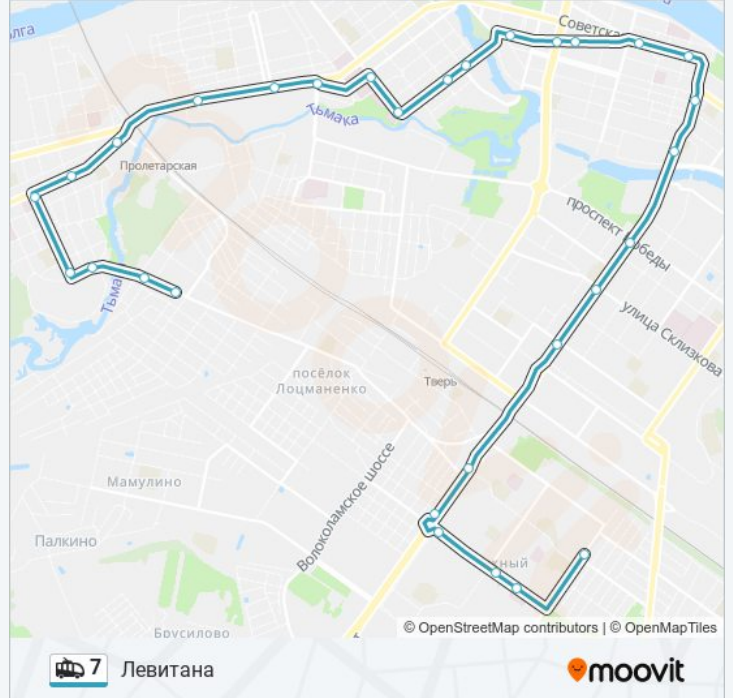

Направление: Левитана

30 остановок

[ОТКРЫТЬ РАСПИСАНИЕ МАРШРУТА](#)

Россия
Баня
Пролетарская Набережная
Пос. Первомайский
Технический Университет
Ул. Воровского
Пл. Комсомольская
Пролетарка
Бульвар Ногина
Пр-Т Калинина
Горбольница №1
Брагина
Ул. Дмитрия Донского
Универмаг 'Тверь'
Пл. Тверская
Новоторжская
Трехсвятская
Пл. Советская
Пл. Московская
Смоленский Пер.
Колледж

Информация о троллейбусе 7**Направление:** Левитана**Остановки:** 30**Продолжительность поездки:** 36 мин**Описание маршрута:**

Пр-Т Победы

Ул. Склизкова

Ул. Фадеева

Октябрьский Пр-Т

Пос. Чкалова

Ул. Можайского

Универсам

Детский Сад

Левитана

Направление: Россия

31 остановок

[ОТКРЫТЬ РАСПИСАНИЕ МАРШРУТА](#)

Левитана

Ул. Королева

Информация о троллейбусе 7

Направление: Россия

Остановки: 31

Продолжительность поездки: 39 мин

Описание маршрута:

Бебеля

Ул. Дмитрия Донского

Горбольница №1