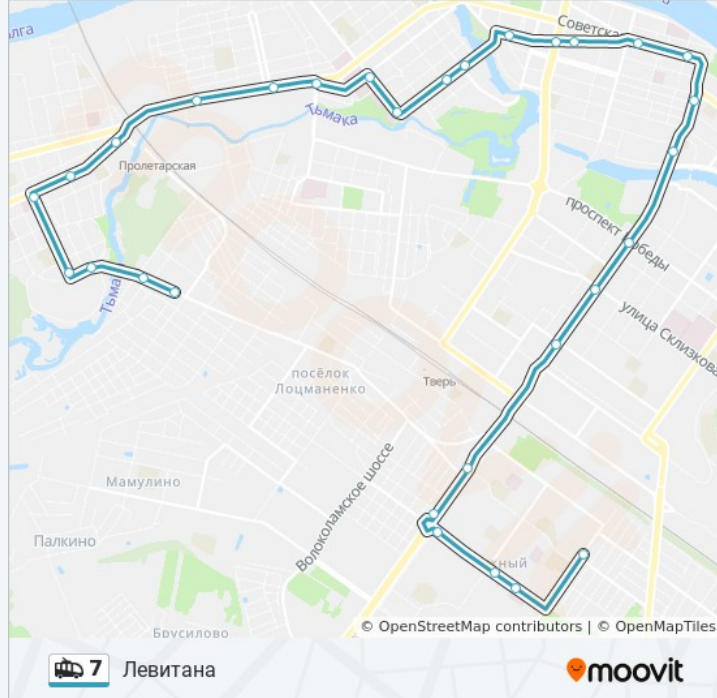

Направление: Левитана

30 остановок

[ОТКРЫТЬ РАСПИСАНИЕ МАРШРУТА](#)

Россия
Баня
Пролетарская Набережная
Пос. Первомайский
Технический Университет
Ул. Воровского
Пл. Комсомольская
Пролетарка
Бульвар Ногина
Пр-Т Калинина
Горбольница №1
Брагина
Ул. Дмитрия Донского
Универмаг 'Тверь'
Пл. Тверская
Новоторжская
Трехсвятская
Пл. Советская
Пл. Московская
Смоленский Пер.
Колледж

Информация о троллейбусе 7

Направление: Россия

Остановки: 31

Продолжительность поездки: 39 мин

Описание маршрута:

Бебеля

Ул. Дмитрия Донского

Горбольница №1

Пр-Т Калинина

Пр-Т Калинина

Бульвар Ногина

Пролетарка

Пл. Комсомольская

Ул. Воровского

Технический Университет

Пос. Первомайский

Пролетарская Набережная

Баня

Расписание и схема движения троллейбуса 7 доступны офлайн в формате PDF на moovitapp.com. Используйте [приложение Moovit](#), чтобы увидеть время прибытия автобусов в реальном времени, режим работы метро и расписания поездов, а также пошаговые инструкции, как добраться в нужную точку Твери.