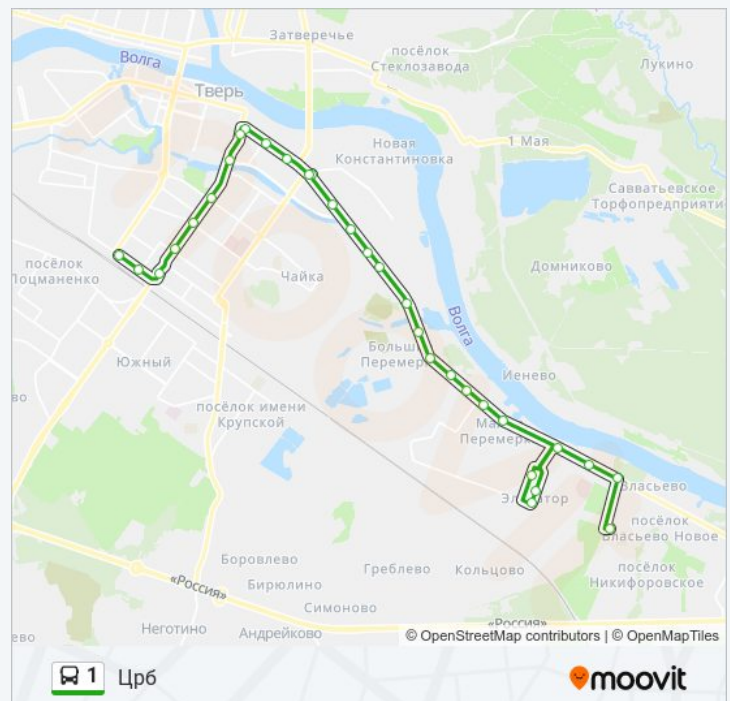

Направление: Црб

31 остановок

[ОТКРЫТЬ РАСПИСАНИЕ МАРШРУТА](#)

Ж/Д Вокзал

Автовокзал

Волоколамский Путепровод

Ул. Фадеева

Ул. Склизкова

Информация о 1

Направление: Црб

Остановки: 31

Продолжительность поездки: 45 мин

Описание маршрута:

Тд 'Тверская Ярмарка'

Малые Премерки

Пмк-2