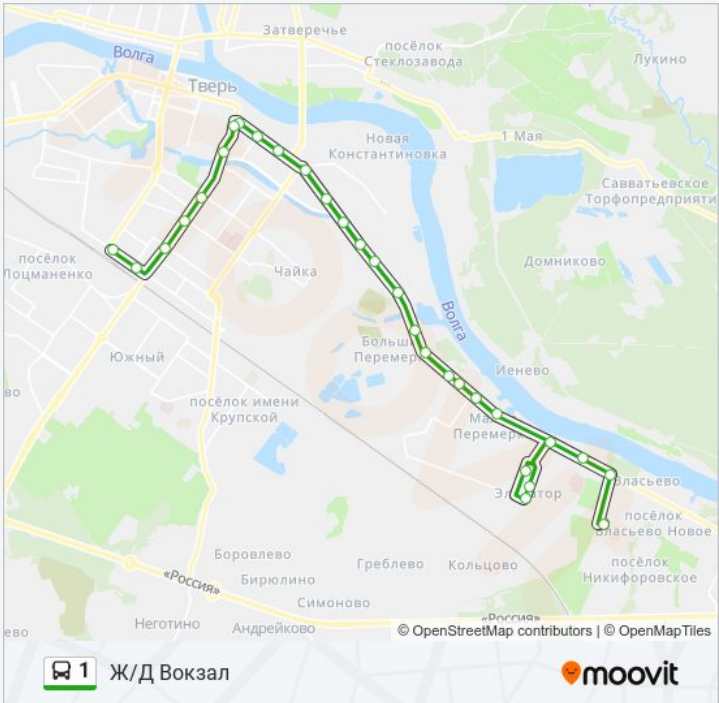

Ж/Д Вокзал

Использовать Приложение

У 1 (Ж/Д Вокзал)2 поездок. По будням, раписание маршрута:

(1) Ж/Д Вокзал: 07:05 - 21:20(2) Црб: 06:15 - 20:35

Используйте приложение Moovit, чтобы найти ближайшую остановку 1 и узнать, когда приходит 1.

Направление: Ж/Д Вокзал
 29 остановок
[ОТКРЫТЬ РАСПИСАНИЕ МАРШРУТА](#)

- Црб
- Березовые Роци
- Дачи
- Элеватор
- Пмк-2
- Элеватор
- Школа
- Малые Премерки
- Тд 'Тверская Ярмарка'
- Промопост
- Школа (Московское Шоссе)
- Большие Перемерки
- Црм
- Гавань
- Рмз
- Химпром
- Автокооператив
- Супермаркет 'Лента'
- Пл. Гагарина
- Дом Союзов
- Дом Радио
- Ул. Вагжанова

Информация о 1
Направление: Ж/Д Вокзал
Остановки: 29
Продолжительность поездки: 43 мин
Описание маршрута:

Смоленский Пер.

Колледж

Пр-Т Победы

Ул. Склизкова

Ул. Фадеева

Автовокзал

Ж/Д Воказл

Направление: Црб

31 остановок

[ОТКРЫТЬ РАСПИСАНИЕ МАРШРУТА](#)

Ж/Д Вокзал

Автовокзал

Волоколамский Путепровод

Ул. Фадеева

Ул. Склизкова