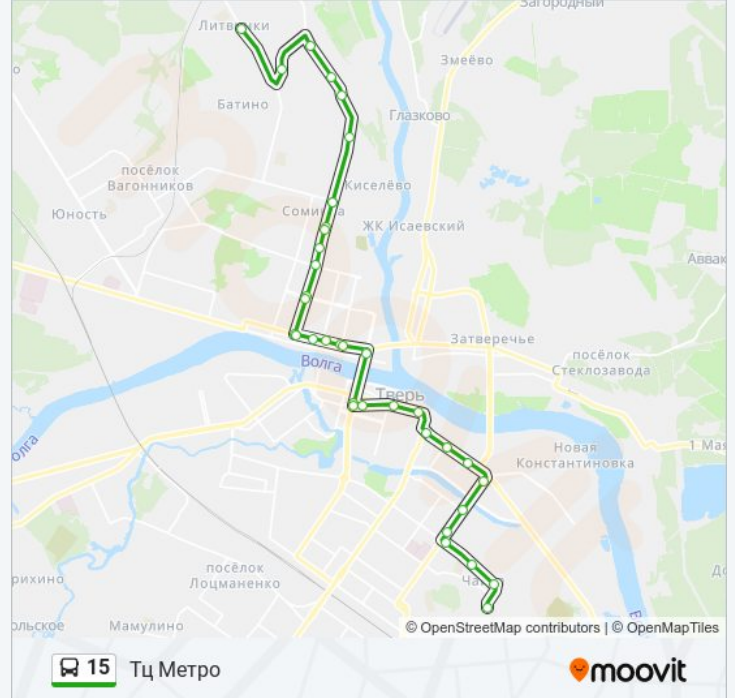

Ул. Благоева

Ул. Благоева

Пл. Мира

Пл. Мира

Ул. Зинаиды Конноплянниковой

Ул. Зинаиды Конопляновой

Речной Вокзал

Речной Вокзал

Новоторжская

Новоторжская

Трехсвятская

Пл. Советская

Пл. Московская

Ул. Вагжанова

Дом Радио

Дом Союзов

Пл. Гагарина

Ул. Орджоникидзе

Пл. Терешковой

Пл. Терешковой

Автотранспортное Хозяйство

М-Н Чайка

Тц Метро

Расписание и схема движения 15 доступны офлайн в формате PDF на moovitapp.com. Используйте [приложение Moovit](#), чтобы увидеть время прибытия автобусов в реальном времени, режим работы метро и расписания поездов, а также пошаговые инструкции, как добраться в нужную точку Твери.

[О Moovit](#) • [Решения Мобильности как услуги (MaaS)](#) • [Поддерживаемые страны](#) • [Сообщество Мувитеров](#)

© 2024 Moovit - Все права защищены

Проверьте время прибытия в реальном времени