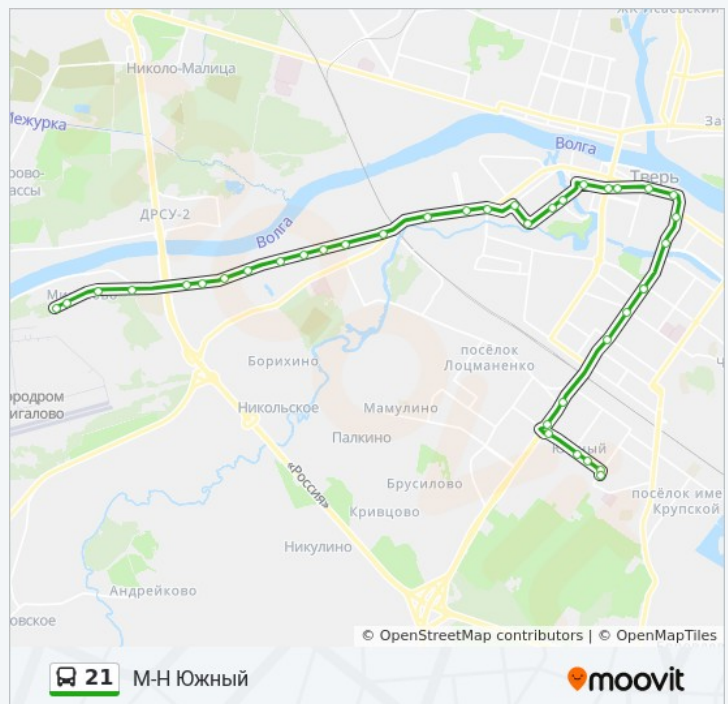

## Информация о автобусе 21

**Направление:** Мигалово

**Остановки:** 35

**Продолжительность поездки:** 50 мин

**Описание маршрута:**

**Бульвар Ногина**

**Пролетарка**

**Комсомольская Площадь**