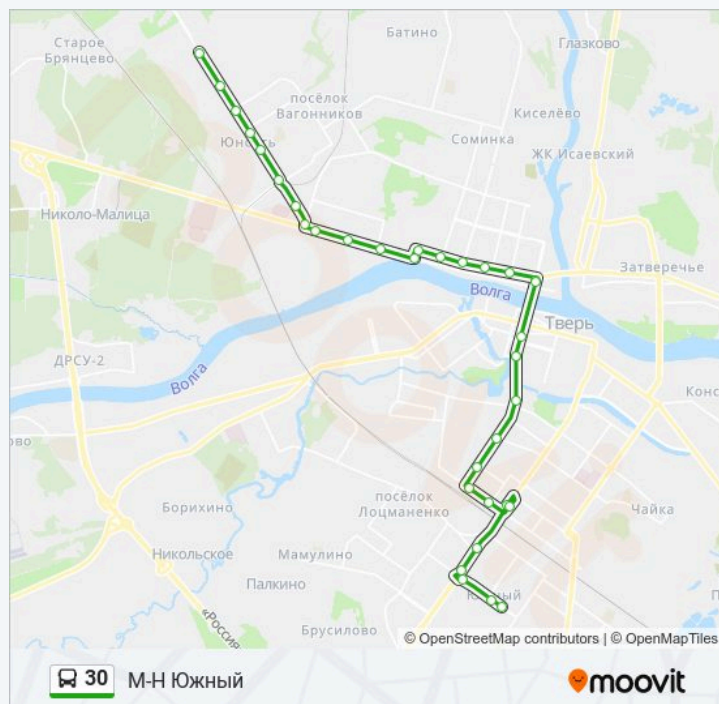

Направление: М-Н Южный

34 остановок

[ОТКРЫТЬ РАСПИСАНИЕ МАРШРУТА](#)

Центросвар
 Энергомаш
 Завод Стеклопластик
 Фрунзе
 М-Н Юность
 Ул. Хромова
 Школа
 Пл. Конституции
 Вагонзавод
 Ул. Комарова
 Горбольница №3
 Ленинградская Застава
 Ленинградская Застава
 Ул. Скворцова- Степанова
 Ул. Благоева
 Пл. Мира
 Ул. Зинаиды Конноплянниковой
 Речной Вокзал
 Речной Вокзал
 Тверской Пр-Т
 Библиотека Им. Герцена

Информация о 30

Направление: М-Н Южный

Остановки: 34

Продолжительность поездки: 43 мин

Описание маршрута:

Библиотека Им. Герцена

Пл. Капошвара

Ул. Склизкова

Спортивный Переулок

Ж/Д Вокзал

Автовокзал

Волоколамский Путепровод

Волоколамский Путепровод

Октябрьский Пр-Т

Пос. Чкалова

Ул. Можайского

Универсам

Детский Сад

Направление: Центросвар

38 остановок

[ОТКРЫТЬ РАСПИСАНИЕ МАРШРУТА](#)

М-Н Южный

Левитана

Ул. Королева