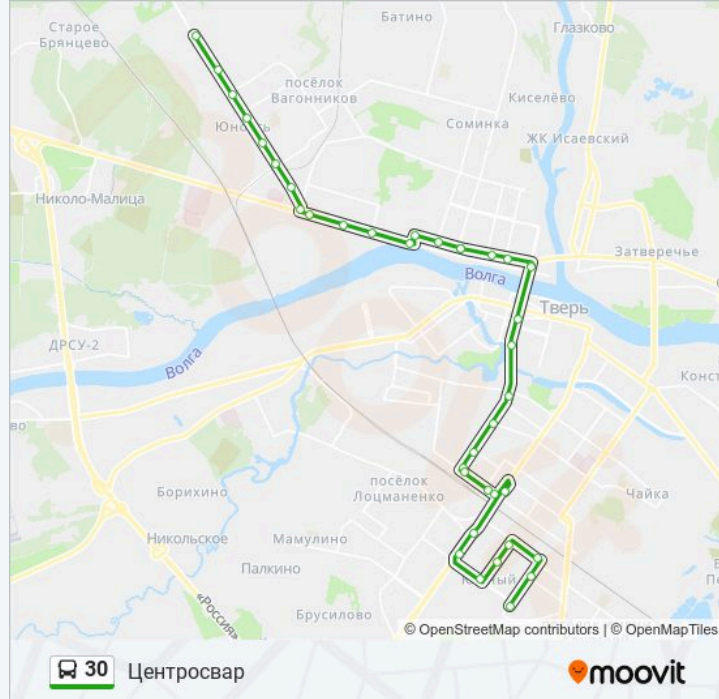

Горбольница №3

Ул. Комарова

Вагонзавод

Пл. Конституции

Школа

Ул. Хромова

М-Н Юность

Фрунзе

Завод Стеклопластик

Энергомаш

Центросвар

Расписание и схема движения 30 доступны оффлайн в формате PDF на moovitapp.com. Используйте приложение Moovit, чтобы увидеть время прибытия автобусов в реальном времени, режим работы метро и расписания поездов, а также пошаговые инструкции, как добраться в нужную точку Твери.