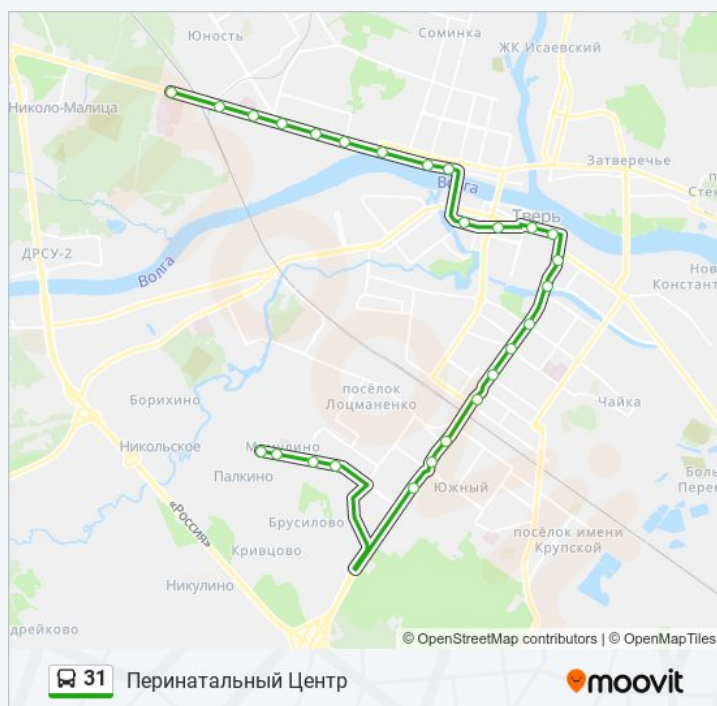

Направление: Мамулино

26 остановок

[ОТКРЫТЬ РАСПИСАНИЕ МАРШРУТА](#)

Областная Больница

Дск

1-Я Медсанчасть

Вагонзавод

Ул. Комарова

Информация о 31

Направление: Перинатальный Центр

Остановки: 26

Продолжительность поездки: 43 мин

Описание маршрута:

Расписание и схема движения 31 доступны офлайн в формате PDF на moovitapp.com. Используйте [приложение Moovit](#), чтобы увидеть время прибытия автобусов в реальном времени, режим работы метро и расписания поездов, а также пошаговые инструкции, как добраться в нужную точку Твери.