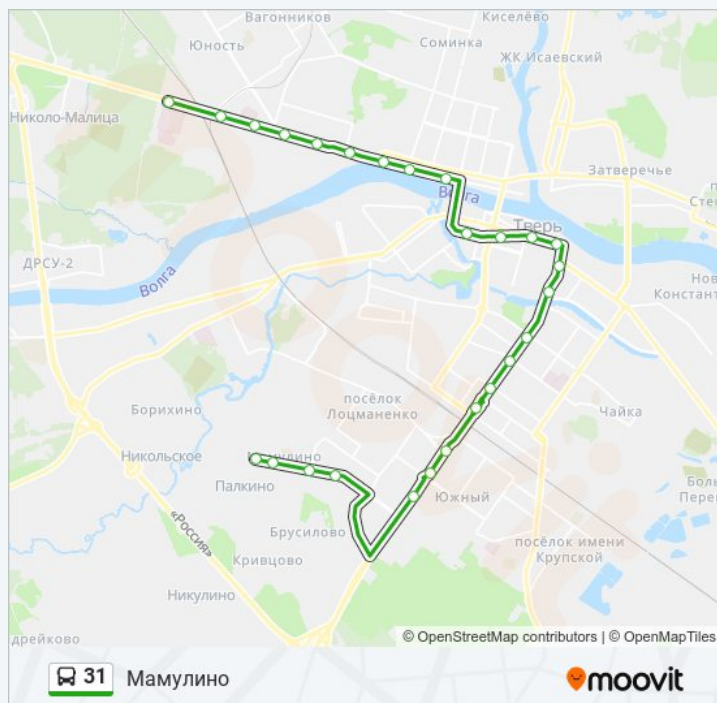

Направление: Мамулино

26 остановок

[ОТКРЫТЬ РАСПИСАНИЕ МАРШРУТА](#)

Областная Больница

Дск

1-Я Медсанчасть

Вагонзавод

Ул. Комарова

Смоленский Пер.

Колледж

Волоколамский Пр-Т

Ул. Склизкова

Ул. Фадеева

Волоколамский Путепровод

Октябрьский Пр-Т

Пос. Чкалова

Информация о 31

Направление: Мамулино

Остановки: 26

Продолжительность поездки: 44 мин

Описание маршрута:

Мамулино-2

Спорткомплекс

Почта

Мамулино

Направление: Перинатальный Центр

26 остановок

[ОТКРЫТЬ РАСПИСАНИЕ МАРШРУТА](#)

Мамулино

Почта

Спорткомплекс

Мамулино-2