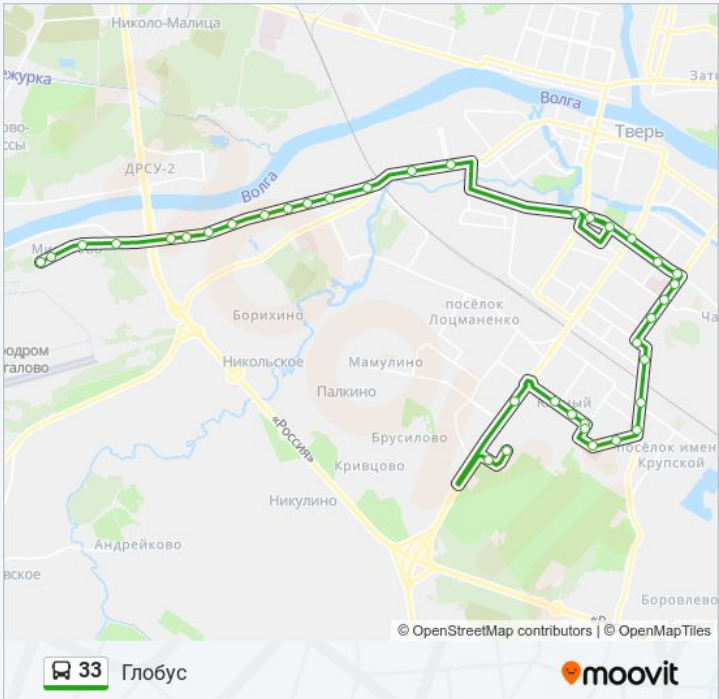

# Глобус

[Использовать Приложение](#)

У 33 (Глобус)2 поездок. По будням, раписание маршрута:

(1) Глобус: 06:10 - 23:05(2) Мигалово: 06:27 - 22:15

Используйте приложение Moovit, чтобы найти ближайшую остановку 33 и узнать, когда приходит 33.

**Направление: Глобус**  
 37 остановок  
[ОТКРЫТЬ РАСПИСАНИЕ МАРШРУТА](#)

- Мигалово
- Магазин
- Школа
- Мигалово
- Пкдл
- Жби
- Автобаза
- Цпс
- Республиканская
- Полиграфический Комбинат
- Ул. Лизы Чайкиной
- Технический Университет
- Комсомольская Площадь
- Пролетарка
- Бульвар Ногина
- Проезд Дарвина
- Пр-Т Победы
- Швейная Фабрика
- Волоколамский Пр-Т
- Бассейн 'Радуга'
- Пл. Терешковой
- Горбольница №6

**Информация о 33**  
**Направление:** Глобус  
**Остановки:** 37  
**Продолжительность поездки:** 46 мин  
**Описание маршрута:**

Горбольница №6

Торговый Центр

Бульвар Цанова

Завод Афанасий Пиво

Почта

Ул. Тургенева

### Направление: Мигалово

45 остановок

[ОТКРЫТЬ РАСПИСАНИЕ МАРШРУТА](#)

Ул. М. Расковой

Ул. Можайского

Универсам

Детский Сад

Роддом