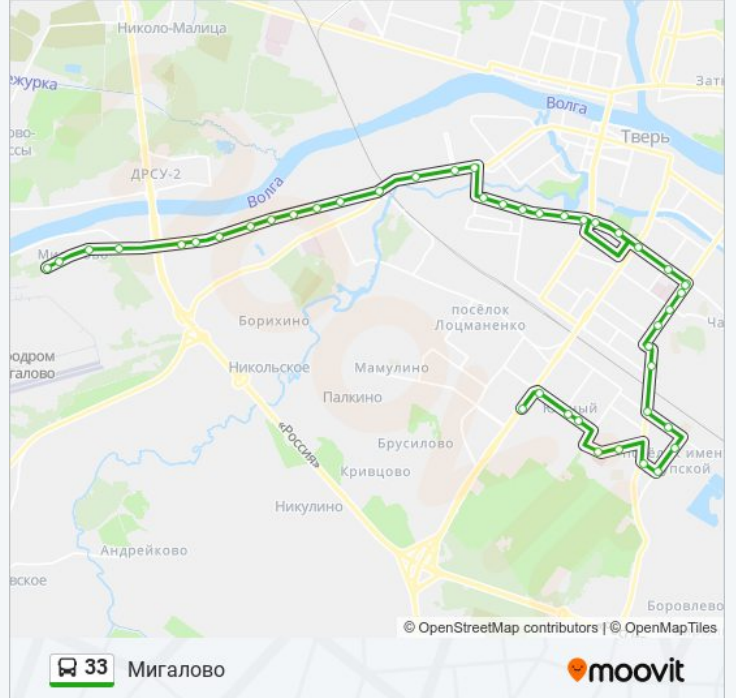

### Информация о 33

**Направление:** Мигалово

**Остановки:** 45

**Продолжительность поездки:** 56 мин

**Описание маршрута:**

Торговый Центр  
Горбольница №6  
Горбольница №6  
Пл. Терешковой  
Пл. Терешковой  
Бассейн 'Радуга'  
Волоколамский Пр-Т  
Швейная Фабрика  
Пл. Капошвара  
Проезд Дарвина  
Дворец Детей И Молодёжи  
Ул. Тимирязева  
Фабрика Им. Вагжанова  
Рождественские Горки  
Христорождественский Монастырь  
Пр-Т Калинина  
Бульвар Ногина  
Пролетарка  
Комсомольская Площадь  
Технический Университет  
Ул. Лизы Чайкиной  
Полиграфический Комбинат  
Республиканская  
Цпс  
Автобаза  
Жби  
Пкдл  
Мигалово  
Школа  
Магазин  
Мигалово