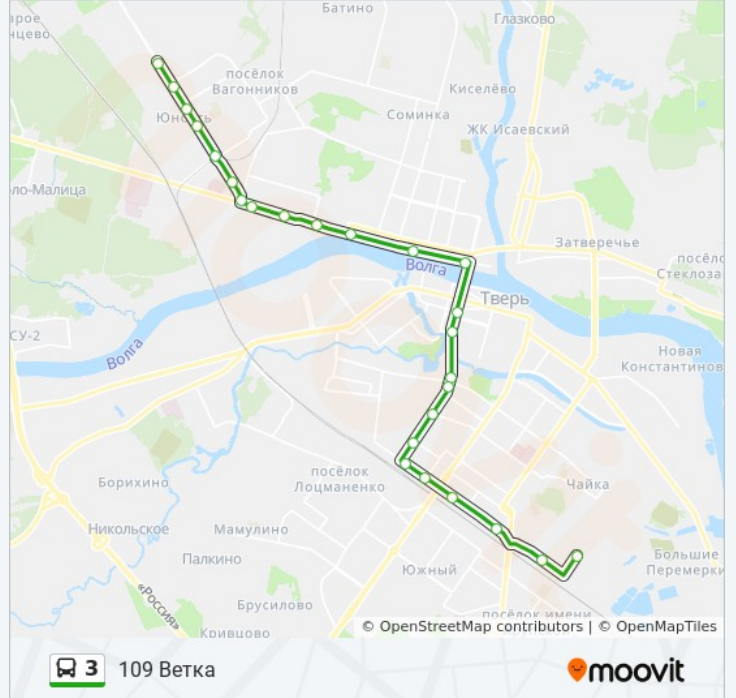

Пл. Конституции

Школа

Ул. Хромова

М-Н Юность

Фрунзе

Ул. П. Савельевой

З-Д. Хеппиленд

Расписание и схема движения автобус 3 доступны оффлайн в формате PDF на moovitapp.com. Используйте [приложение Moovit](#), чтобы увидеть время прибытия автобусов в реальном времени, режим работы метро и расписания поездов, а также пошаговые инструкции, как добраться в нужную точку Твери.

[О Moovit](#) • [Решения Мобильности как услуги (MaaS)](#) • [Поддерживаемые страны](#) • [Сообщество Мувитеров](#)

© 2024 Moovit - Все права защищены

**Проверьте время прибытия
в реальном времени**