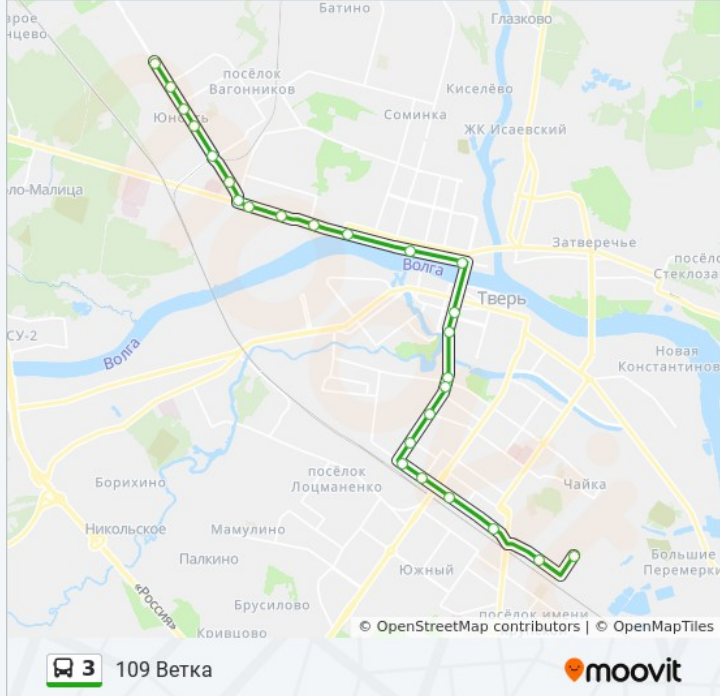

109 Ветка

[Использовать Приложение](#)

У автобус 3 (109 Ветка) 2 поездки. По будням, расписание маршрута:

(1) 109 Ветка: 00:00 - 23:40 (2) 3-Д. Хеппиленд: 00:00 - 23:40

Используйте приложение Moovit, чтобы найти ближайшую остановку автобус 3 и узнать, когда приходит автобус 3.

Направление: 109 Ветка

25 остановок

[ОТКРЫТЬ РАСПИСАНИЕ МАРШРУТА](#)

3-Д. Хеппиленд
Ул. П. Савельевой
Фрунзе
М-Н Юность
Ул. Хромова
Школа
Пл. Конституции
Вагонзавод
Ул. Комарова
Горбольница №3
Ленинградская Застава
Пл. Мира
А. Никитина
Тверской Пр-Т
Библиотека Им. Герцена
Пл. Капошвара
Пр-Т. Чайковского
Ул. Склизкова
Спортивный Переулок
Ж/Д Вокзал
Автовокзал

Информация о автобус 3**Направление:** 109 Ветка**Остановки:** 25**Продолжительность поездки:** 33 мин**Описание маршрута:**

Ул. Коминтерна
Ул. Коминтерна
Ул. Коминтерна
109 Ветка

Направление: 3-Д. Хеппиленд

25 остановок

[ОТКРЫТЬ РАСПИСАНИЕ МАРШРУТА](#)

109 Ветка
Ул. Коминтерна
Ул. Коминтерна
Ул. Коминтерна
Автовокзал
Ж/Д Вокзал
Спортивный Переулок
Ул. Склизкова
Пр-Т. Чайковского
Пл. Капошвара
Библиотека Им. Герцена
Новоторжская
А. Никитина
Пл. Мира
Ленинградская Застава
Горбольница №3
Ул. Комарова
Вагонзавод