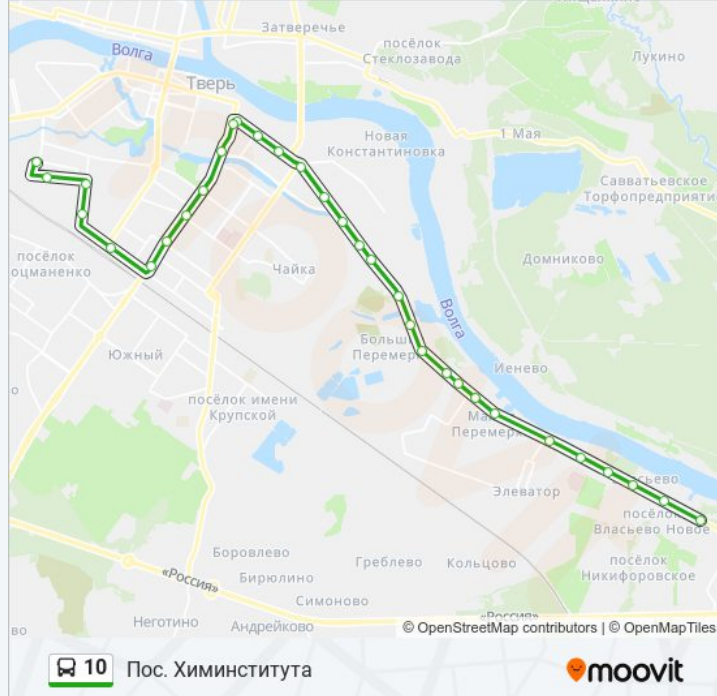

Направление: Пос. Химинститута

32 остановок

[ОТКРЫТЬ РАСПИСАНИЕ МАРШРУТА](#)

Ул. 3-Я Интернациональная

Ул. Коробкова

Ул. Макарова

Ул. Макарова

Ж/Д Вокзал

Малые Премерки

Элеватор

Дачи

Березовые Рощи

Пос. Химинститута

Пос. Власьево

Химинститут

Направление: Ул. 3-Я Интернациональная

32 остановок

[ОТКРЫТЬ РАСПИСАНИЕ МАРШРУТА](#)

Химинститут

Пос. Власьево

Пос. Химинститута

Березовые Рощи

Дачи

Элеватор