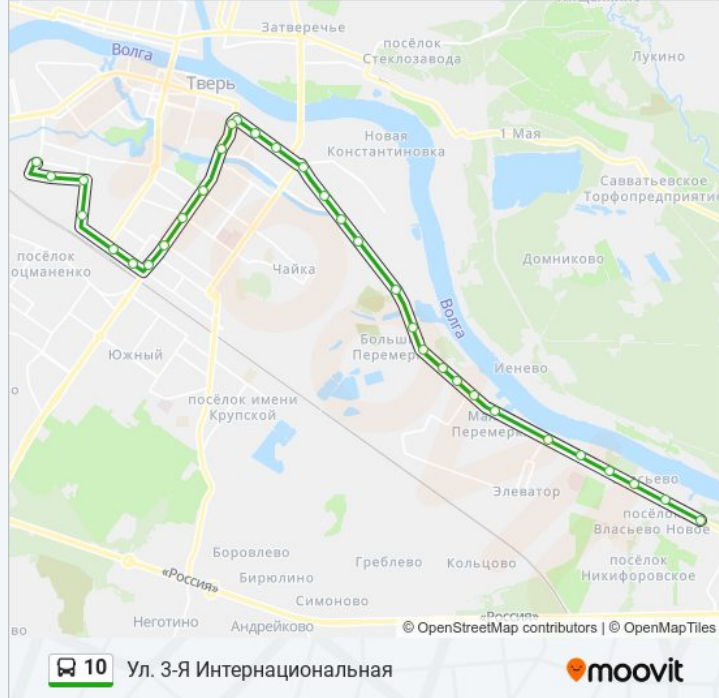

Дом Радио

Ул. Вагжанова

Смоленский Пер.

Колледж

Пр-Т Победы

Ул. Склизкова

Ул. Фадеева

Волоколамский Путепровод

Автовокзал

Ж/Д Вокзал

Ул. Макарова

Ул. Макарова

Ул. Коробкова

Ул. 3-Я Интернациональная

Расписание и схема движения автобус 10 доступны офлайн в формате PDF на moovitapp.com. Используйте [приложение Moovit](#), чтобы увидеть время прибытия автобусов в реальном времени, режим работы метро и расписания поездов, а также пошаговые инструкции, как добраться в нужную точку Твери.

[О Moovit](#) • [Решения Мобильности как услуги (MaaS)](#) • [Поддерживаемые страны](#) • [Сообщество Мувитеров](#)

© 2024 Moovit - Все права защищены

Проверьте время прибытия в реальном времени