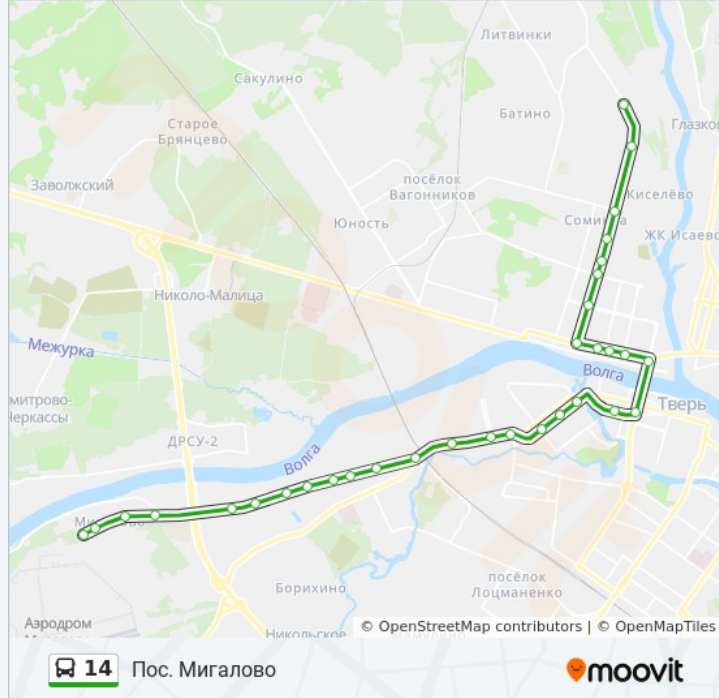

Направление: Пос. Мигалово

32 остановок

[ОТКРЫТЬ РАСПИСАНИЕ МАРШРУТА](#)

Тэц-3
Автобаза
Хрустальная
Трамвайный Парк
Ул. Грибоедова
Ул. Красина
Бульвар Шмидта
Ул. Благоева
Пл. Мира
Пл. Мира
Ул. Зинаиды Конопляновой
Речной Вокзал
Новоторжская
Пл. Тверская
Бебеля
Ул. Дмитрия Донского
Горбольница №1
Пр-Т Калинина
Бульвар Ногина
Пролетарка
Комсомольская Площадь

Информация о автобус 14

Направление: Тэц-3

Остановки: 33

Продолжительность поездки: 38 мин

Описание маршрута:

Универмаг 'Тверь'

Пл. Тверская

Тверской Пр-Т

Речной Вокзал

Ул. Зинаиды Конноплянниковой

Пл. Мира

Пл. Мира

Ул. Благоева

Бульвар Шмидта

Ул. Красина

Ул. Грибоедова

Трамвайный Парк

Кольцевая

Автоюаза

Тэц-3

Расписание и схема движения автобус 14 доступны оффлайн в формате PDF на moovitapp.com. Используйте [приложение Moovit](#), чтобы увидеть время прибытия автобусов в реальном времени, режим работы метро и расписания поездов, а также пошаговые инструкции, как добраться в нужную точку Твери.