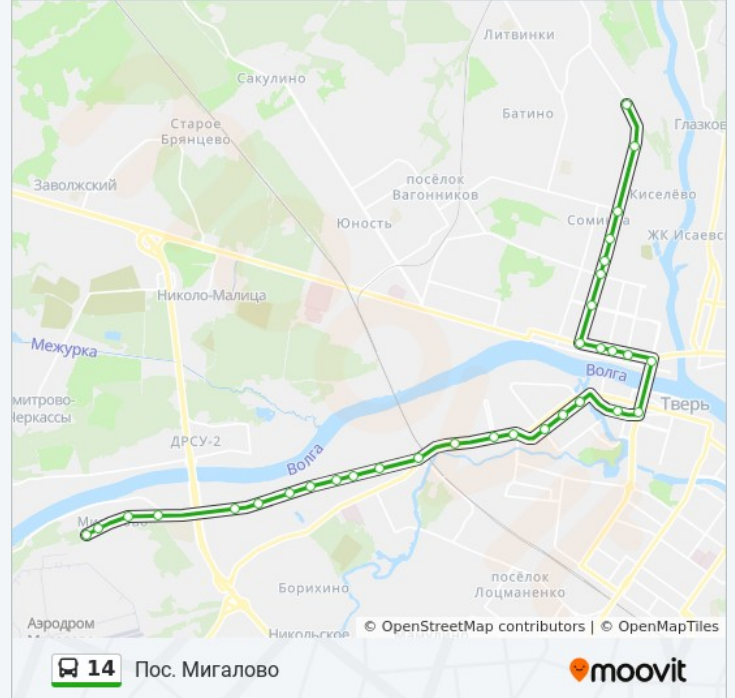

Направление: Пос. Мигалово

32 остановок

[ОТКРЫТЬ РАСПИСАНИЕ МАРШРУТА](#)

Тэц-3
Автобаза
Хрустальная
Трамвайный Парк
Ул. Грибоедова
Ул. Красина
Бульвар Шмидта
Ул. Благоева
Пл. Мира
Пл. Мира
Ул. Зинаиды Конопляновой
Речной Вокзал
Новоторжская
Пл. Тверская
Бебеля
Ул. Дмитрия Донского
Горбольница №1
Пр-Т Калинина
Бульвар Ногина
Пролетарка
Комсомольская Площадь

Информация о автобус 14**Направление:** Пос. Мигалово**Остановки:** 32**Продолжительность поездки:** 38 мин**Описание маршрута:**

Технический Университет

Ул. Лизы Чайкиной

Полиграфкомбинат

Республиканская

Цпс

Автобаза

Жби

Мигалово

Школа

Магазин

Мигалово

Направление: Тэц-3

33 остановок

[ОТКРЫТЬ РАСПИСАНИЕ МАРШРУТА](#)

Мигалово

Магазин

Школа

Мигалово

Жби

Автобаза