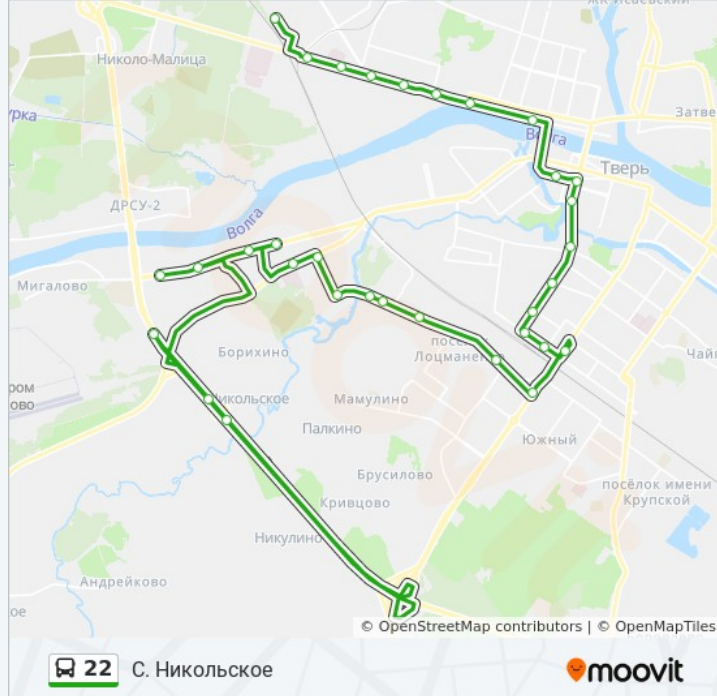

Направление: С. Никольское

32 остановок

[ОТКРЫТЬ РАСПИСАНИЕ МАРШРУТА](#)

Ул. Артюхиной, 17

Дск

1-Я Медсанчасть

Вагонзавод

Ул. Комарова

Спортивный Переулок

Ж/Д Вокзал

Автовокзал

Волоколамский Путепровод

Октябрьский Пр-Т

Ул. Лермонтова

Улица Циолковского

Россия

Информация о автобус 22

Направление: С. Никольское

Остановки: 32

Продолжительность поездки: 48 мин

Описание маршрута:

Баня

Пролетарская Набережная

Технический Университет

Направление: Ул. Артюхиной 17

40 остановок

[ОТКРЫТЬ РАСПИСАНИЕ МАРШРУТА](#)

Никольское

Глинково

Ремонтно-Механический Завод

Пкдл

Автобаза