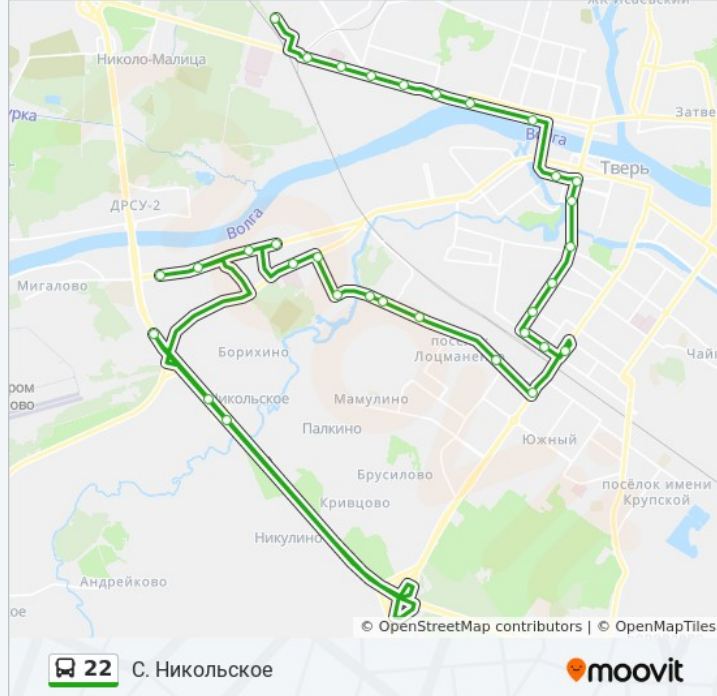

Направление: С. Никольское

32 остановок

[ОТКРЫТЬ РАСПИСАНИЕ МАРШРУТА](#)

Ул. Артюхиной, 17

Дск

1-Я Медсанчасть

Вагонзавод

Ул. Комарова

Пос. Чкалова

Октябрьский Пр-Т

Волоколамский Путепровод

Автовокзал

Ж/Д Вокзал

Спортивный Переулок

Ул. Склизкова

Пл. Капошвара

1-Я Медсанчасть

Дск

Ул. Артюхиной, 17

Расписание и схема движения автобус 22 доступны оффлайн в формате PDF на moovitapp.com. Используйте [приложение Moovit](#), чтобы увидеть время прибытия автобусов в реальном времени, режим работы метро и расписания поездов, а также пошаговые инструкции, как добраться в нужную точку Твери.