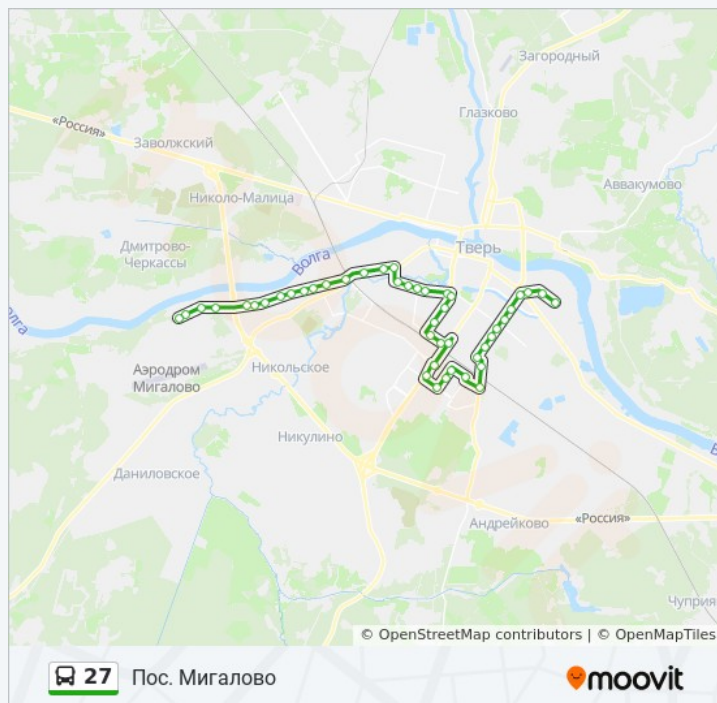

Направление: Пос. Мигалово

45 остановок

[ОТКРЫТЬ РАСПИСАНИЕ МАРШРУТА](#)

Искож
Экскаваторный Завод
Пл. Гагарина
Пл. Гагарина
Ул. Орджоникидзе
Озёрная Улица
Горбольница №6
Горбольница №6
Торговый Центр
Бульвар Цанова
Завод Афанасий Пиво
Почта
Ул. Королева
Бульвар Гусева
Дом Быта
Универсам
Пос. Чкалова
Октябрьский Пр-Т
Волоколамский Путепровод
Автовокзал
Ж/Д Вокзал

Проезд Дарвина

Ул. Склизкова

Спортивный Переулок

Ж/Д Вокзал

Автовокзал

Волоколамский Путепровод

Октябрьский Пр-Т

Пос. Чкалова

Ул. Можайского

Дом Быта

Бульвар Гусева

Ул. Королева

Левитана

Ул. Луговая, 21

Ул. Линейная

Почта

Завод Афанасий Пиво

Информация о автобус 27

Направление: Энергоремонт

Остановки: 48

Продолжительность поездки: 56 мин

Описание маршрута:

Бульвар Цанова

Торговый Центр