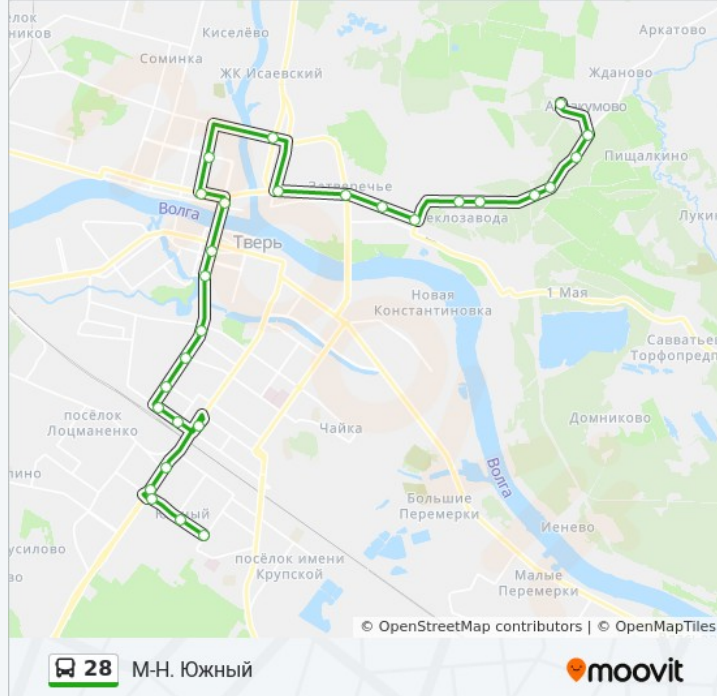

Информация о автобус 28**Направление:** М-Н. Южный**Остановки:** 28**Продолжительность поездки:** 39 мин**Описание маршрута:**

Автовокзал

Волоколамский Путепровод

Октябрьский Пр-Т

Пос. Чкалова

Ул. Можайского

Универсам

Кинотеатр Мир

Направление: Пос. Аввакумово

30 остановок

[ОТКРЫТЬ РАСПИСАНИЕ МАРШРУТА](#)

Кинотеатр Мир

Левитана

Левитана

Ул. Королева

Бульвар Гусева

Дом Быта

Универсам

Пос. Чкалова

Октябрьский Пр-Т

Ул. Фадеева

Ул. Склизкова