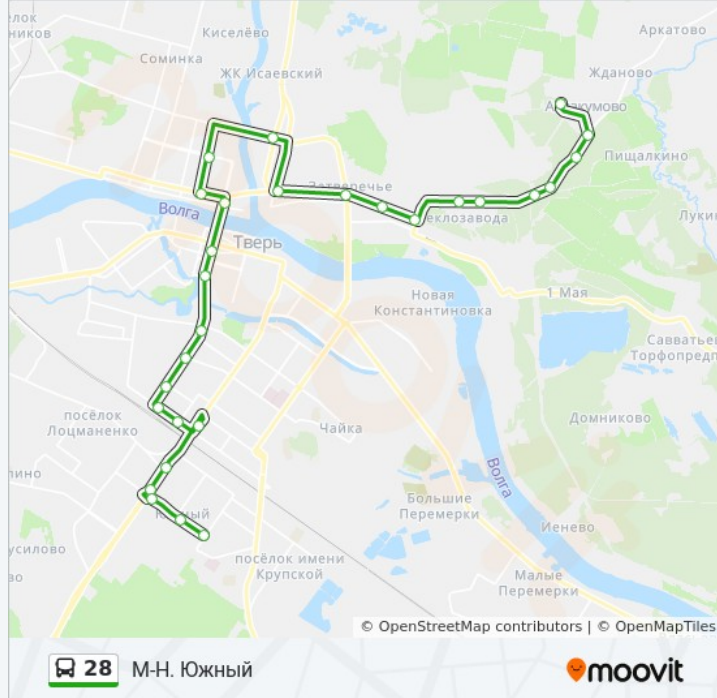

Универсам

Кинотеатр Мир

Направление: Пос. Аввакумово

30 остановок

[ОТКРЫТЬ РАСПИСАНИЕ МАРШРУТА](#)

Кинотеатр Мир

Левитана

Левитана

Направление: Пос. Аввакумово

Остановки: 30

Продолжительность поездки: 43 мин

Описание маршрута:

Третьяковский Переулок

Пожарная Площадь

Ул. Маяковского

Ул. 2-Я Силикатная

Ксм-2

Стеклозавод

Промкомбинат

2-Й Км

С/Т Рябинки

Дачи

Аввакумово

Пос. Аввакумово