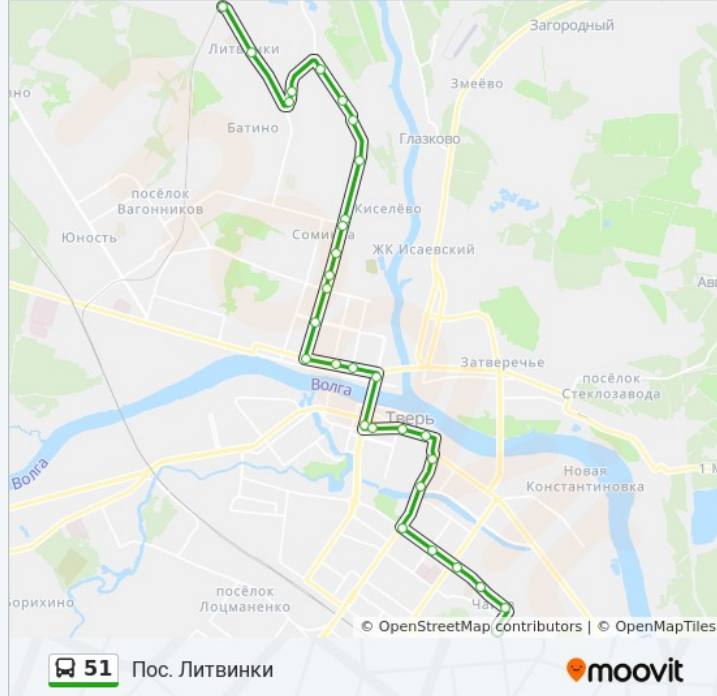

## Информация о автобус 51

Направление: Тц Метро

Остановки: 28

Продолжительность поездки: 36 мин

Описание маршрута:

Пл. Советская

Пл. Московская

Смоленский Пер.

Колледж

Пр-Т Победы

Бассейн 'Радуга'

Пл. Терешковой

Автотранспортное Хозяйство

М-Н Чайка

Тц Метро

Расписание и схема движения автобус 51 доступны оффлайн в формате PDF на [moovitapp.com](https://moovitapp.com). Используйте [приложение Moovit](#), чтобы увидеть время прибытия автобусов в реальном времени, режим работы метро и расписания поездов, а также пошаговые инструкции, как добраться в нужную точку Твери.