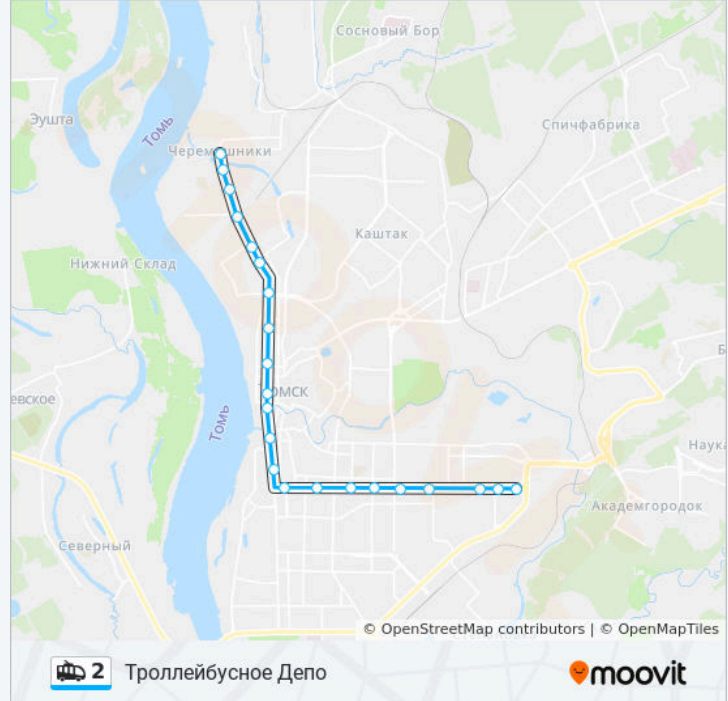

Улица Бердская

Линия

Школа №28

Черемошники

Расписание и схема движения троллейбуса 2 доступны оффлайн в формате PDF на moovitapp.com.
Используйте приложение Moovit, чтобы увидеть время прибытия автобусов в реальном времени, режим работы метро и расписания поездов, а также пошаговые инструкции, как добраться в нужную точку Томска.

© 2024 Moovit - Все права защищены