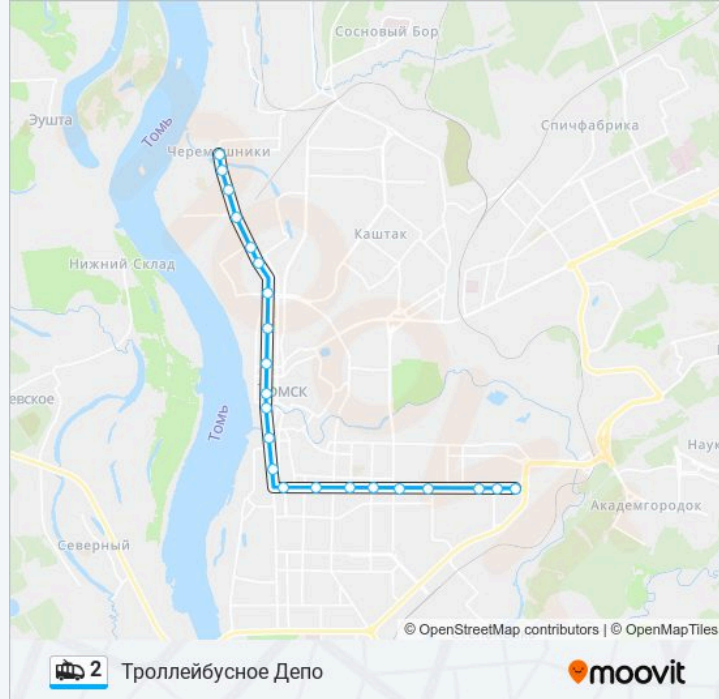

## Троллейбусное Депо

[Использовать Приложение](#)

У троллейбуса 2 (Троллейбусное Депо) 2 поездок. По будням, раписание маршрута:

(1) Троллейбусное Депо: 06:29 - 21:03 (2) Черемошники: 05:52 - 20:25

Используйте приложение Moovit, чтобы найти ближайшую остановку троллейбуса 2 и узнать, когда приходит Троллейбус 2.

**Направление: Троллейбусное Депо**

22 остановок

[ОТКРЫТЬ РАСПИСАНИЕ МАРШРУТА](#)

Черемошники  
Строевая  
Школа №28  
Линия  
Улица Бердская  
Дрожзавод  
Улица Дальне-Ключевская  
Центральный Рынок  
Речной Вокзал  
Цум  
Площадь Ленина  
Театр Юного Зрителя  
Главпочтамт  
Краеведческий Музей  
Улица Гоголя  
Улица Тверская  
Улица Киевская  
Комсомольский Проспект  
Улица Шевченко  
Областной Рынок  
Улица Кулагина

**Информация о троллейбусе 2****Направление:** Троллейбусное Депо**Остановки:** 22**Продолжительность поездки:** 30 мин**Описание маршрута:**

### Направление: Черемошники

22 остановок

[ОТКРЫТЬ РАСПИСАНИЕ МАРШРУТА](#)

Троллейбусное Депо

Улица Кулагина

Областной Рынок

Улица Льва Толстого

Улица Шевченко