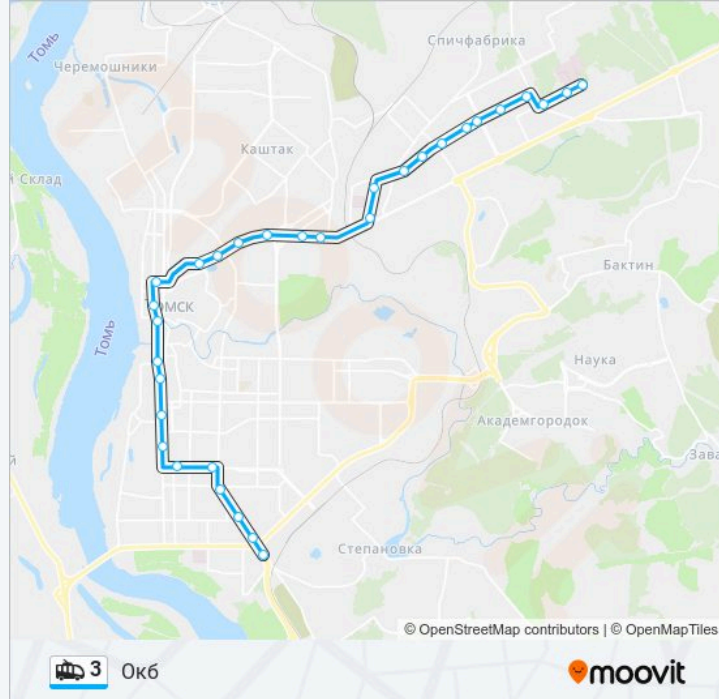

Направление: Окб

31 остановок

[ОТКРЫТЬ РАСПИСАНИЕ МАРШРУТА](#)

Площадь Южная
Транспортное Кольцо
Дворец Спорта
Улица Усова
Зрелищный Центр Октябрь
Политехнический Университет
Томский Государственный Университет
Площадь Ново-Соборная
Главпочтамт
Театр Юного Зрителя
Площадь Ленина
Цум
Переулок 1905 Года
Архитектурно-Строительный Университет
Дом Радио
Телецентр
Улица Пушкина
Поликлиника №4
Путепровод
Досааф
Стадион Локомотив

Информация о троллейбусе 3**Направление:** Окб**Остановки:** 31**Продолжительность поездки:** 43 мин**Описание маршрута:**

Улица Новосибирская

Школа №43

Переулок Русский

Улица Сергея Лазо

Улица Беринга

Гимназия №13

Д/К Авангард

Улица Ивана Черных

Поликлиника Окб

Областная Клиническая Больница

Направление: Площадь Южная

32 остановок

[ОТКРЫТЬ РАСПИСАНИЕ МАРШРУТА](#)

Областная Клиническая Больница

Информация о троллейбусе 3

Направление: Площадь Южная

Остановки: 32

Продолжительность поездки: 44 мин

Описание маршрута:

Переулок 1905 Года

Цум

Площадь Ленина