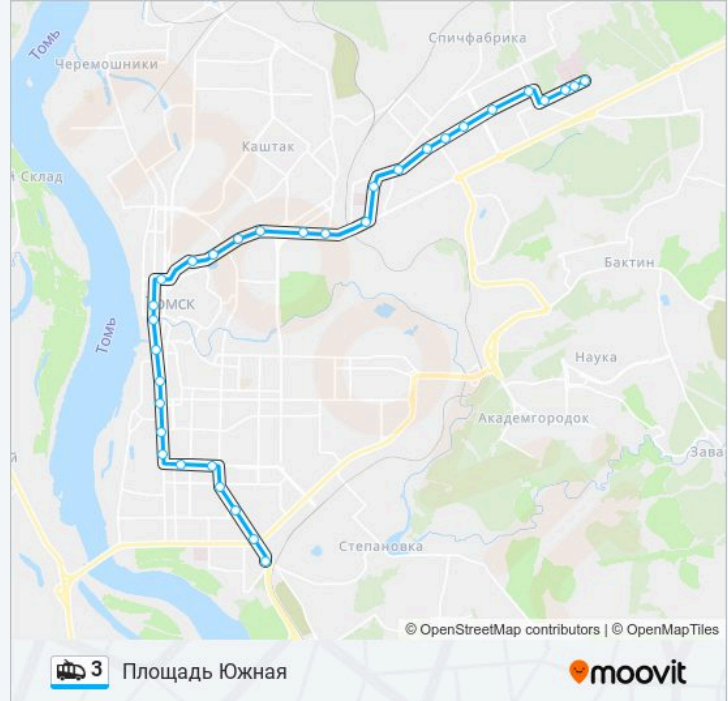

Информация о троллейбусе 3

Направление: Площадь Южная

Остановки: 32

Продолжительность поездки: 44 мин

Описание маршрута:

Переулок 1905 Года

Цум

Площадь Ленина

Театр Юного Зрителя

Главпочтамт

Площадь Ново-Соборная

Томский Государственный Университет

Библиотека Тгу

Политехнический Университет

Зрелищный Центр Октябрь

Улица Усова

Дворец Спорта

Транспортное Кольцо

Площадь Южная

Расписание и схема движения троллейбуса 3 доступны оффлайн в формате PDF на moovitapp.com.
Используйте приложение Moovit, чтобы увидеть время прибытия автобусов в реальном времени, режим работы метро и расписания поездов, а также пошаговые инструкции, как добраться в нужную точку Томска.