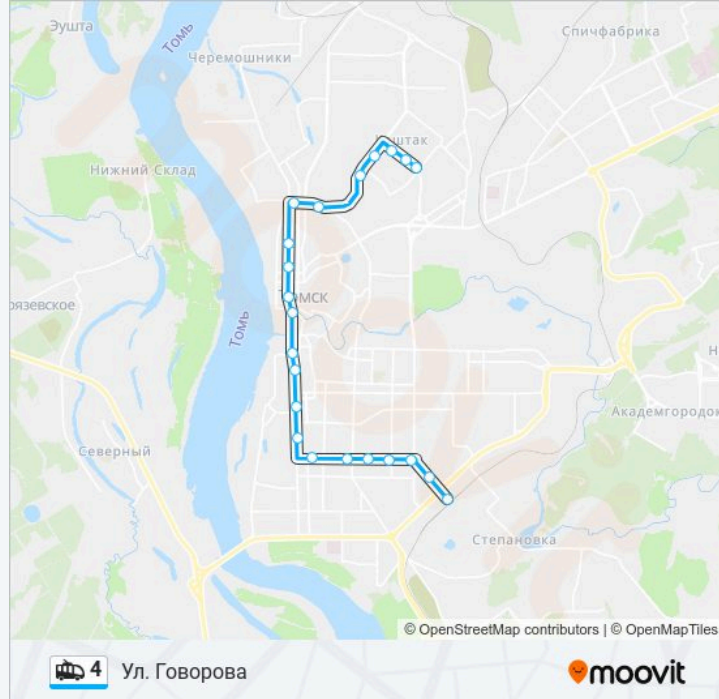

Главпочтамт

Театр Юного Зрителя

Площадь Ленина

Цум

Речной Вокзал

Центральный Рынок

Улица Дальне-Ключевская

Старокаштакная

Улица Карла Ильмера

Расписания троллейбуса 4

Ул. Говорова Расписание поездки

понедельник	06:05 - 20:08
вторник	06:05 - 20:08
среда	06:05 - 20:08
четверг	06:05 - 20:08
пятница	06:05 - 20:08
суббота	06:22 - 20:34
воскресенье	06:22 - 20:19

Информация о троллейбусе 4

Направление: Ул. Говорова

Остановки: 22

Продолжительность поездки: 29 мин

Описание маршрута:

Проспект Мира

Улица 79-Й Гвардейской Дивизии

Коммунально-Строительный Техникум

Улица Говорова

Расписание и схема движения троллейбуса 4 доступны оффлайн в формате PDF на moovitapp.com.
Используйте приложение Moovit, чтобы увидеть время прибытия автобусов в реальном времени, режим работы метро и расписания поездов, а также пошаговые инструкции, как добраться в нужную точку Томска.