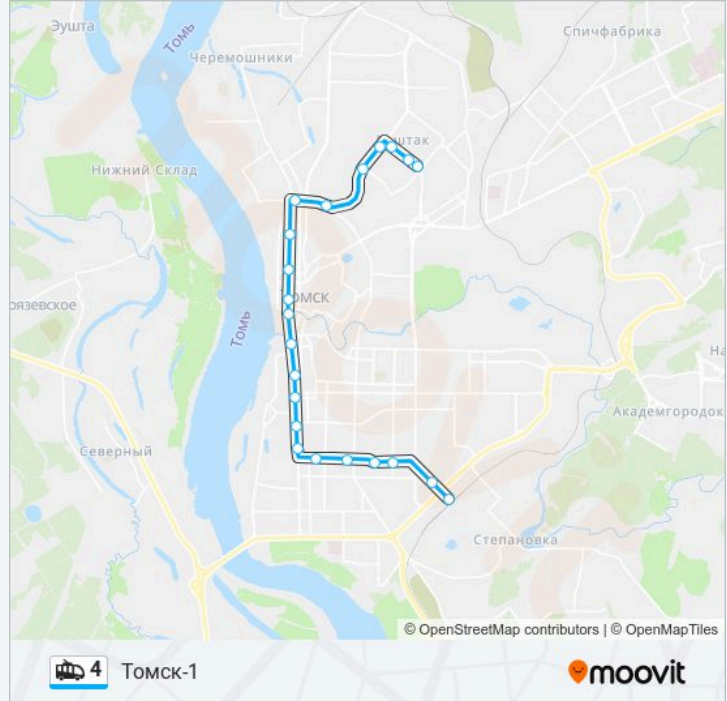

Направление: Ул. Говорова

22 остановок

[ОТКРЫТЬ РАСПИСАНИЕ МАРШРУТА](#)

Томск-1

Улица Косарева

Площадь Кирова

Улица Киевская

Площадь Дзержинского

Зрелищный Центр Октябрь

Политехнический Университет

Томский Государственный Университет

Площадь Ново-Соборная

Главпочтамт

Театр Юного Зрителя

Площадь Ленина

Цум

Речной Вокзал

Центральный Рынок

Улица Дальне-Ключевская

Старокаштакная

Улица Карла Ильмера

Расписания троллейбуса 4

Ул. Говорова Расписание поездки

понедельник	06:05 - 20:08
вторник	06:05 - 20:08
среда	06:05 - 20:08
четверг	06:05 - 20:08
пятница	06:05 - 20:08
суббота	06:22 - 20:34
воскресенье	06:22 - 20:19

Информация о троллейбусе 4

Направление: Ул. Говорова

Остановки: 22

Продолжительность поездки: 29 мин

Описание маршрута: