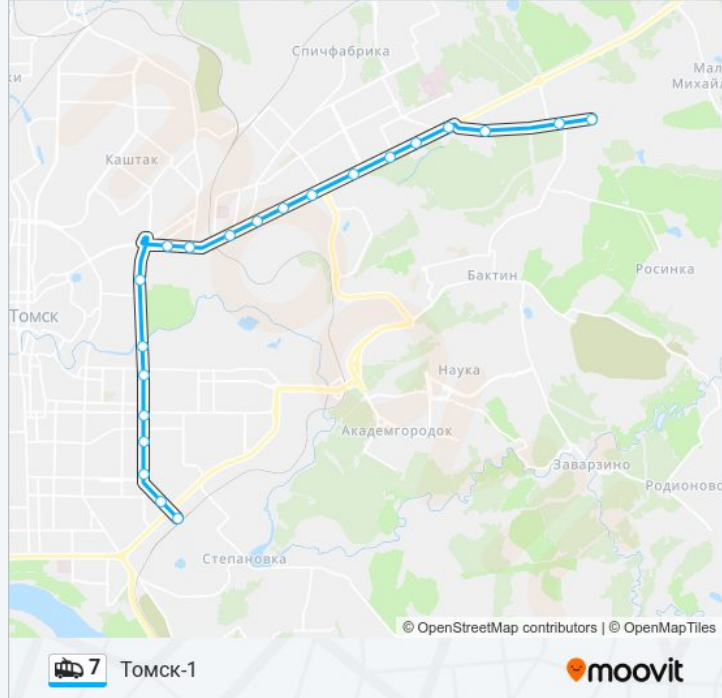

Направление: Приборный Завод

20 остановок

[ОТКРЫТЬ РАСПИСАНИЕ МАРШРУТА](#)

Томск-1
Улица Косарева
Площадь Кирова
Улица Енисейская
Проспект Комсомольский
Улица Сибирская
Улица Партизанская
Поликлиника №4
Путепровод
Досааф
Улица Мичурина
Иркутский Тракт
Улица Суворова
Гаи
Улица Лазарева
Черёмушки
Школа №53
Спорткомплекс Кедр
Лесная
Приборный Завод

Информация о троллейбусе 7**Направление:** Приборный Завод**Остановки:** 20**Продолжительность поездки:** 33 мин**Описание маршрута:**

Направление: Томск-1

21 остановок

[ОТКРЫТЬ РАСПИСАНИЕ МАРШРУТА](#)

- Приборный Завод
- Лесная
- Спорткомплекс Кедр
- Школа №53
- Черёмушки
- Улица Лазарева
- Гаи
- Улица Суворова
- Иркутский Тракт
- Улица Мичурина
- Досааф
- Путепровод
- Поликлиника №4
- Улица Партизанская
- Изумрудный Город
- Улица Сибирская
- Проспект Комсомольский
- Улица Енисейская

Информация о троллейбусе 7

Направление: Томск-1

Остановки: 21

Продолжительность поездки: 35 мин

Описание маршрута:

Площадь Кирова

Улица Косарева

Томск-1