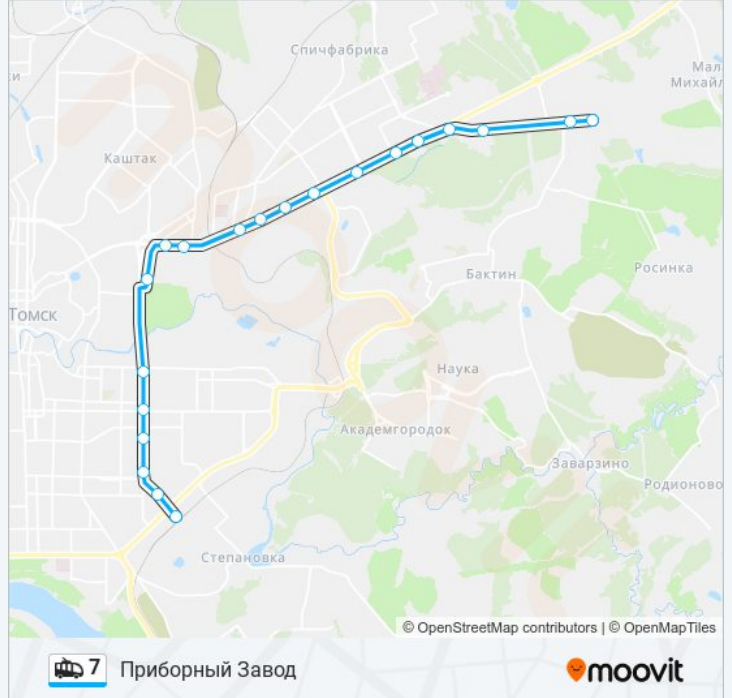

Приборный Завод

[Использовать Приложение](#)

У троллейбуса 7 (Приборный Завод) 2 поездки. По будням, расписание маршрута:

(1) Приборный Завод: 05:33 - 21:55 (2) Томск-1: 06:10 - 21:12

Используйте приложение Moovit, чтобы найти ближайшую остановку троллейбуса 7 и узнать, когда приходит Троллейбус 7.

Направление: Приборный Завод

20 остановок

[ОТКРЫТЬ РАСПИСАНИЕ МАРШРУТА](#)

Томск-1
Улица Косарева
Площадь Кирова
Улица Енисейская
Проспект Комсомольский
Улица Сибирская
Улица Партизанская
Поликлиника №4
Путепровод
Досааф
Улица Мичурина
Иркутский Тракт
Улица Суворова
Гаи
Улица Лазарева
Черёмушки
Школа №53
Спорткомплекс Кедр
Лесная
Приборный Завод

Информация о троллейбусе 7**Направление:** Приборный Завод**Остановки:** 20**Продолжительность поездки:** 33 мин**Описание маршрута:**

Направление: Томск-1

21 остановок

[ОТКРЫТЬ РАСПИСАНИЕ МАРШРУТА](#)

- Приборный Завод
- Лесная
- Спорткомплекс Кедр
- Школа №53
- Черёмушки
- Улица Лазарева
- Гаи
- Улица Суворова
- Иркутский Тракт
- Улица Мичурина
- Досааф
- Путепровод
- Поликлиника №4
- Улица Партизанская
- Изумрудный Город
- Улица Сибирская
- Проспект Комсомольский
- Улица Енисейская

Информация о троллейбусе 7

Направление: Томск-1

Остановки: 21

Продолжительность поездки: 35 мин

Описание маршрута:

Площадь Кирова

Улица Косарева

Томск-1