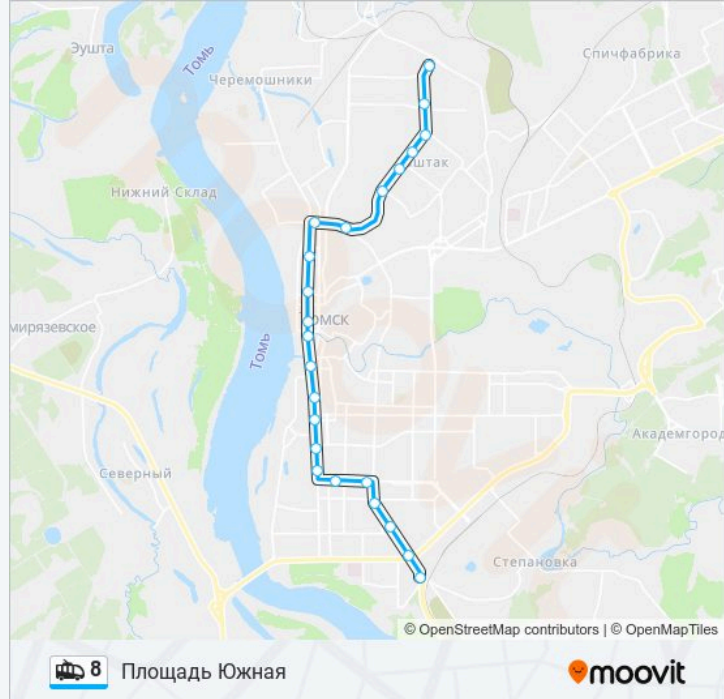

Зрелищный Центр Октябрь

Улица Усова

Дворец Спорта

Транспортное Кольцо

Площадь Южная

Расписание и схема движения троллейбуса 8 доступны оффлайн в формате PDF на moovitapp.com.
Используйте приложение Moovit, чтобы увидеть время прибытия автобусов в реальном времени, режим работы метро и расписания поездов, а также пошаговые инструкции, как добраться в нужную точку Томска.

© 2024 Moovit - Все права защищены