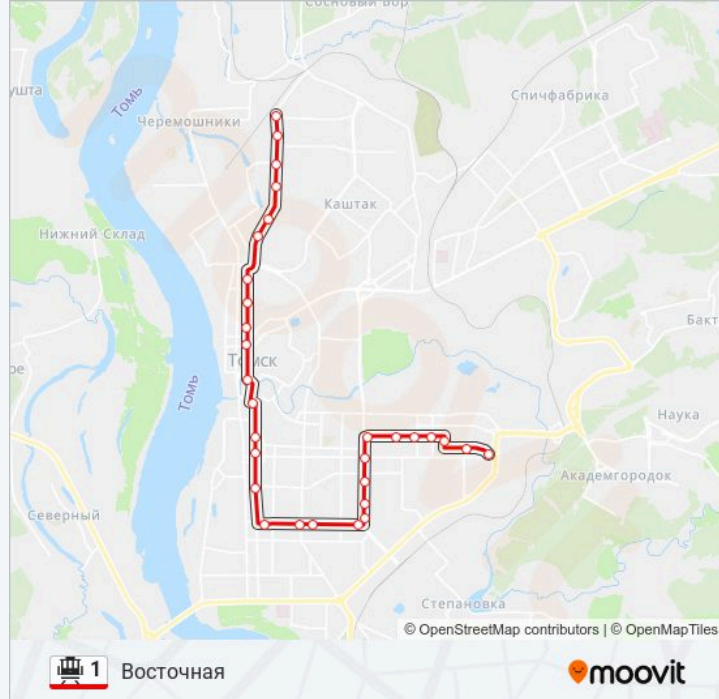

**Направление: Восточная**

30 остановок

[ОТКРЫТЬ РАСПИСАНИЕ МАРШРУТА](#)

Черемошники  
Новостанционная  
Героев Чубаровцев  
Улица Ялтинская  
Улица Зырянская  
Улица Добролюбова  
Улица Островского  
Центральный Рынок  
Переулок Ванцетти  
Переулок 1905 Года  
Площадь Ленина  
Площадь Батенькова  
Переулок Плеханова  
Городской Сад  
Дом Учёных  
Политехнический Университет  
Улица Красноармейская  
Площадь Дзержинского  
Площадь Кирова  
Площадь Кирова  
Трамвайное Депо

**Информация о трамвай 1****Направление:** Восточная**Остановки:** 30**Продолжительность поездки:** 38 мин**Описание маршрута:**

Улица Енисейская

Проспект Комсомольский

Улица Лебедева

Улица Чкалова

Детская Больница №4

Улица Льва Толстого

Городок Строителей

Мичуринские Сады

Восточная

### Направление: Черемошники

30 остановок

[ОТКРЫТЬ РАСПИСАНИЕ МАРШРУТА](#)

Восточная

Мичуринские Сады

Городок Строителей

Улица Льва Толстого

Детская Больница №4