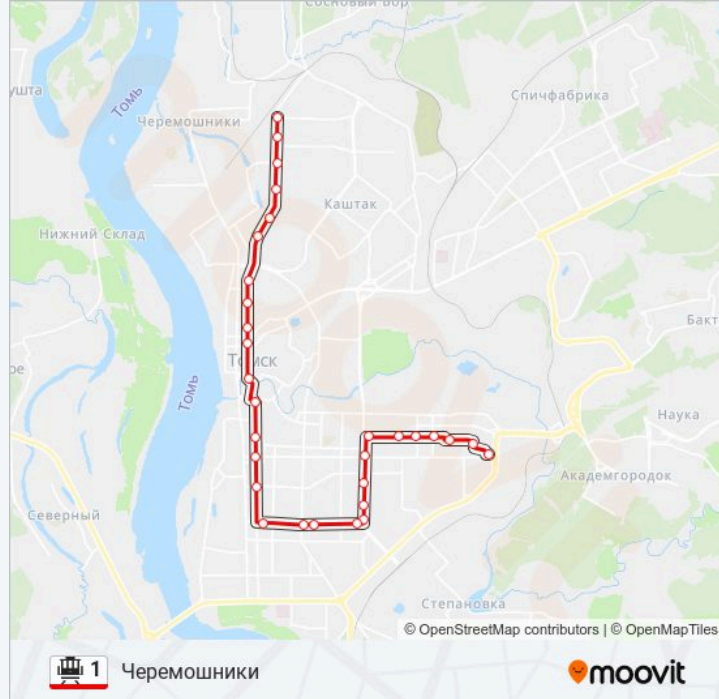

Площадь Батенькова

Площадь Ленина

Переулок 1905 Года

Переулок Ванцетти

Центральный Рынок

Улица Островского

Улица Добролюбова

Улица Зырянская

Улица Ялтинская

Героев Чубаровцев

Новостанционная

Черемошники

Расписание и схема движения трамвай 1 доступны оффлайн в формате PDF на moovitapp.com. Используйте приложение Moovit, чтобы увидеть время прибытия автобусов в реальном времени, режим работы метро и расписания поездов, а также пошаговые инструкции, как добраться в нужную точку Томска.

© 2024 Moovit - Все права защищены