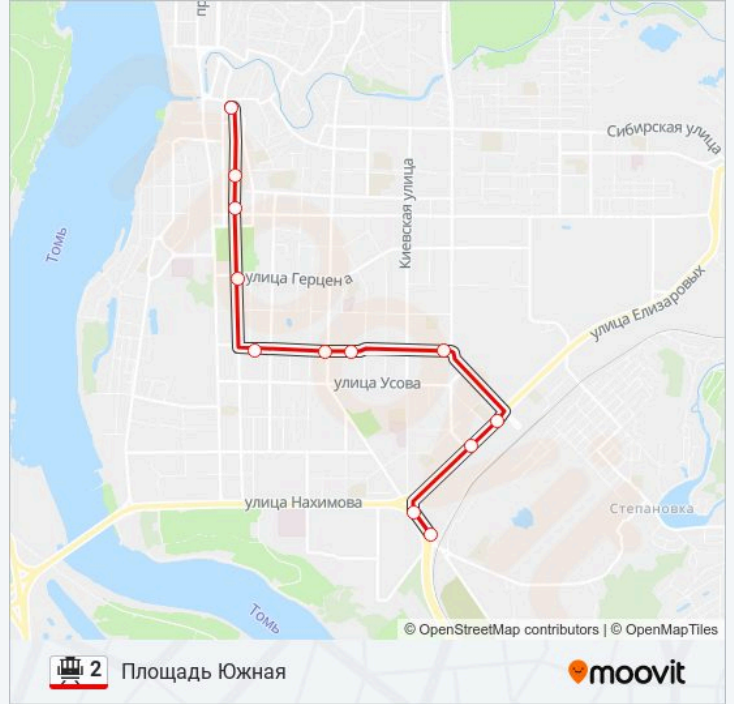

Направление: Площадь Батенькова

12 остановок

[ОТКРЫТЬ РАСПИСАНИЕ МАРШРУТА](#)

Площадь Южная
Транспортное Кольцо
Улица Артема
Томск-1
Площадь Кирова
Площадь Дзержинского
Улица Красноармейская
Политехнический Университет
Дом Учёных
Городской Сад
Переулок Плеханова
Площадь Батенькова

Площадь Батенькова
 Переулок Плеханова
 Городской Сад
 Дом Учёных
 Политехнический Университет
 Улица Красноармейская
 Площадь Дзержинского
 Площадь Кирова
 Томск-1
 Улица Артема
 Транспортное Кольцо
 Площадь Южная

Расписания трамвай 2

Площадь Южная Расписание поездки

понедельник	06:53 - 21:09
вторник	06:53 - 21:09
среда	06:53 - 21:09
четверг	06:53 - 21:09
пятница	06:53 - 21:09
суббота	07:22 - 20:58
воскресенье	07:22 - 20:58

Информация о трамвай 2

Направление: Площадь Южная

Остановки: 12

Продолжительность поездки: 17 мин

Описание маршрута:

Расписание и схема движения трамвай 2 доступны офлайн в формате PDF на moovitapp.com. Используйте приложение Moovit, чтобы увидеть время прибытия автобусов в реальном времени, режим работы метро и расписания поездов, а также пошаговые инструкции, как добраться в нужную точку Томска.