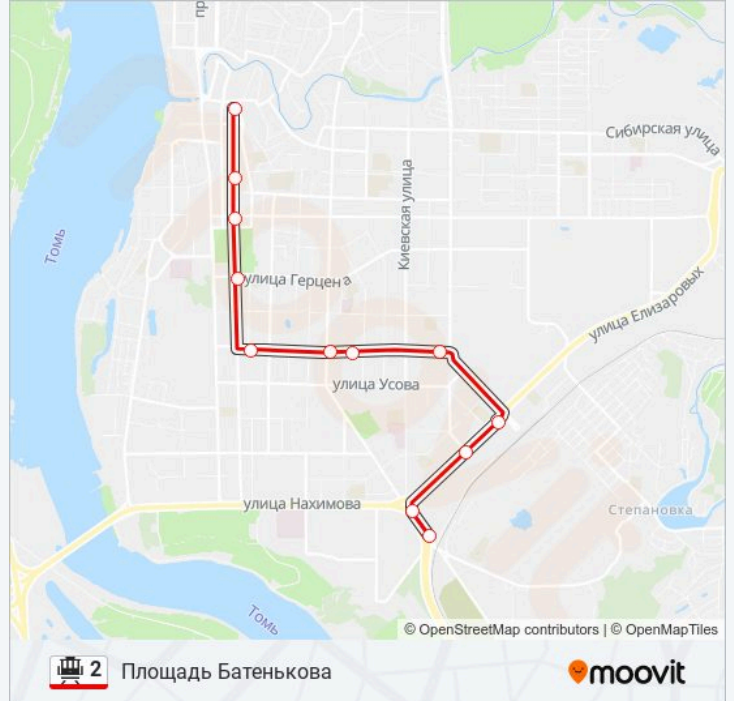

Площадь Батенькова

[Использовать Приложение](#)

У трамвай 2 (Площадь Батенькова) 2 поездок. По будням, раписание маршрута:

(1) Площадь Батенькова: 06:19 - 21:27 (2) Площадь Южная: 06:53 - 21:09

Используйте приложение Moovit, чтобы найти ближайшую остановку трамвай 2 и узнать, когда приходит трамвай 2.

Направление: Площадь Батенькова

12 остановок

[ОТКРЫТЬ РАСПИСАНИЕ МАРШРУТА](#)

Площадь Южная
Транспортное Кольцо
Улица Артема
Томск-1
Площадь Кирова
Площадь Дзержинского
Улица Красноармейская
Политехнический Университет
Дом Учёных
Городской Сад
Переулок Плеханова
Площадь Батенькова

Расписания трамвай 2

Площадь Батенькова Расписание поездки

понедельник	06:19 - 21:27
вторник	06:19 - 21:27
среда	06:19 - 21:27
четверг	06:19 - 21:27
пятница	06:19 - 21:27
суббота	06:49 - 21:20
воскресенье	06:49 - 21:20

Информация о трамвай 2**Направление:** Площадь Батенькова**Остановки:** 12**Продолжительность поездки:** 17 мин**Описание маршрута:**

Направление: Площадь Южная

12 остановок

[ОТКРЫТЬ РАСПИСАНИЕ МАРШРУТА](#)