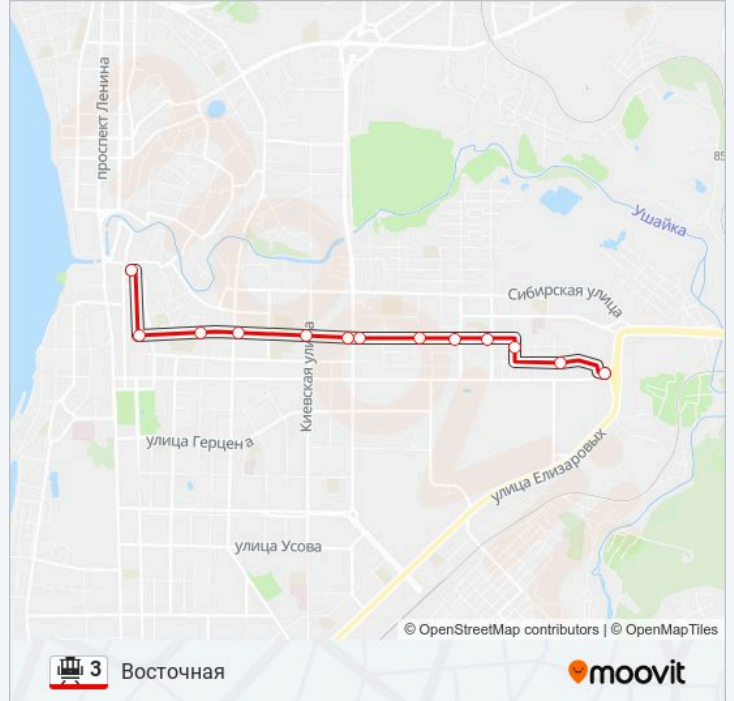

## Восточная

[Использовать Приложение](#)

У трамвай 3 (Восточная) 2 поездок. По будням, расписание маршрута:

(1) Восточная: 06:15 - 22:25 (2) Площадь Батенькова: 06:01 - 22:46

Используйте приложение Moovit, чтобы найти ближайшую остановку трамвай 3 и узнать, когда приходит трамвай 3.

**Направление: Восточная**

13 остановок

[ОТКРЫТЬ РАСПИСАНИЕ МАРШРУТА](#)

Площадь Батенькова

Переулок Плеханова

Улица Гоголя

Горбольница №1

Улица Киевская

Улица Лебедева

Улица Лебедева

Улица Чкалова

Детская Больница №4

Улица Льва Толстого

Городок Строителей

Мичуринские Сады

Восточная

## Направление: Площадь Батенькова

13 остановок

[ОТКРЫТЬ РАСПИСАНИЕ МАРШРУТА](#)

Восточная  
Мичуринские Сады  
Городок Строителей  
Улица Льва Толстого  
Детская Больница №4  
Улица Чкалова  
Улица Лебедева  
Улица Лебедева  
Улица Киевская  
Горбольница №1  
Улица Гоголя  
Переулок Плеханова  
Площадь Батенькова