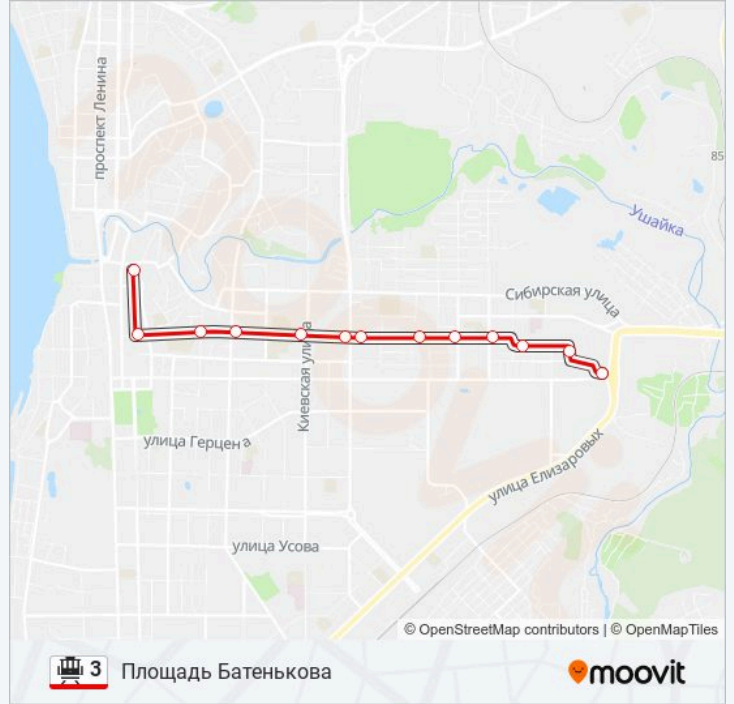

**Направление: Восточная**

13 остановок

[ОТКРЫТЬ РАСПИСАНИЕ МАРШРУТА](#)

Площадь Батенькова

Переулок Плеханова

Улица Гоголя

Горбольница №1

Улица Киевская

## Направление: Площадь Батенькова

13 остановок

[ОТКРЫТЬ РАСПИСАНИЕ МАРШРУТА](#)

Восточная  
Мичуринские Сады  
Городок Строителей  
Улица Льва Толстого  
Детская Больница №4  
Улица Чкалова  
Улица Лебедева  
Улица Лебедева  
Улица Киевская  
Горбольница №1  
Улица Гоголя  
Переулок Плеханова  
Площадь Батенькова

## Расписания трамвай 3

Площадь Батенькова Расписание поездки

понедельник	06:01 - 22:46
вторник	06:01 - 22:46
среда	06:01 - 22:46
четверг	06:01 - 22:46
пятница	06:01 - 22:46
суббота	06:11 - 22:43
воскресенье	06:11 - 22:43

## Информация о трамвай 3

**Направление:** Площадь Батенькова

**Остановки:** 13

**Продолжительность поездки:** 12 мин

**Описание маршрута:**

Расписание и схема движения трамвай 3 доступны оффлайн в формате PDF на [moovitapp.com](https://moovitapp.com). Используйте приложение Moovit, чтобы увидеть время прибытия автобусов в реальном времени, режим работы метро и расписания поездов, а также пошаговые инструкции, как добраться в нужную точку Томска.