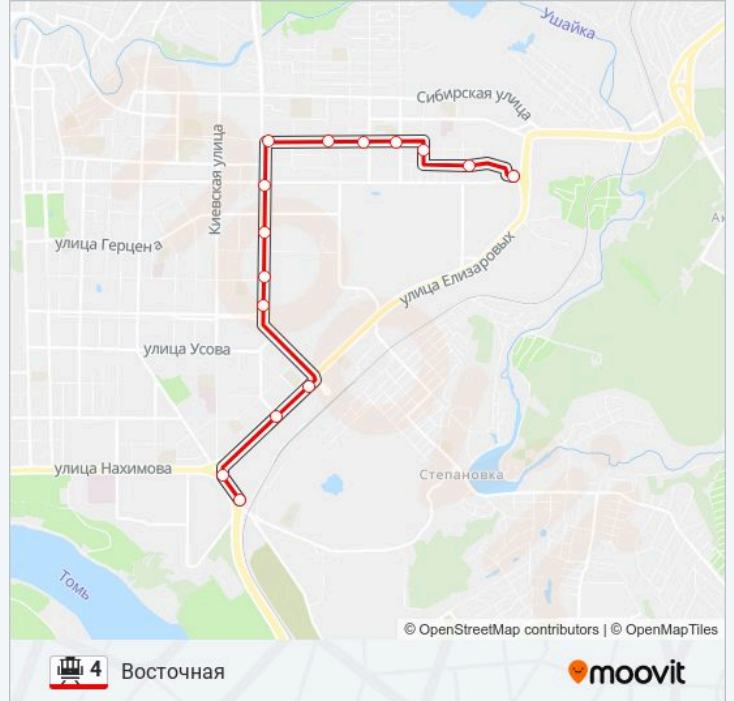

Направление: Восточная

15 остановок

[ОТКРЫТЬ РАСПИСАНИЕ МАРШРУТА](#)

Площадь Южная

Транспортное Кольцо

Улица Артема

Томск-1

Площадь Кирова

Трамвайное Депо

Улица Енисейская

Проспект Комсомольский

Улица Лебедева

Улица Чкалова

Детская Больница №4

Улица Льва Толстого

Городок Строителей

Мичуринские Сады

Восточная

Расписания трамвай 4

Восточная Расписание поездки

понедельник	06:42 - 20:33
вторник	06:42 - 20:33
среда	06:42 - 20:33
четверг	06:42 - 20:33
пятница	06:42 - 20:33
суббота	07:22 - 20:00
воскресенье	07:22 - 20:00

Информация о трамвай 4**Направление:** Восточная**Остановки:** 15**Продолжительность поездки:** 17 мин**Описание маршрута:**

Направление: Площадь Южная

15 остановок

[ОТКРЫТЬ РАСПИСАНИЕ МАРШРУТА](#)

- Восточная
- Мичуринские Сады
- Городок Строителей
- Улица Льва Толстого
- Детская Больница №4
- Улица Чкалова
- Улица Лебедева
- Проспект Комсомольский
- Улица Енисейская
- Трамвайное Депо
- Площадь Кирова
- Томск-1
- Улица Артема
- Транспортное Кольцо
- Площадь Южная