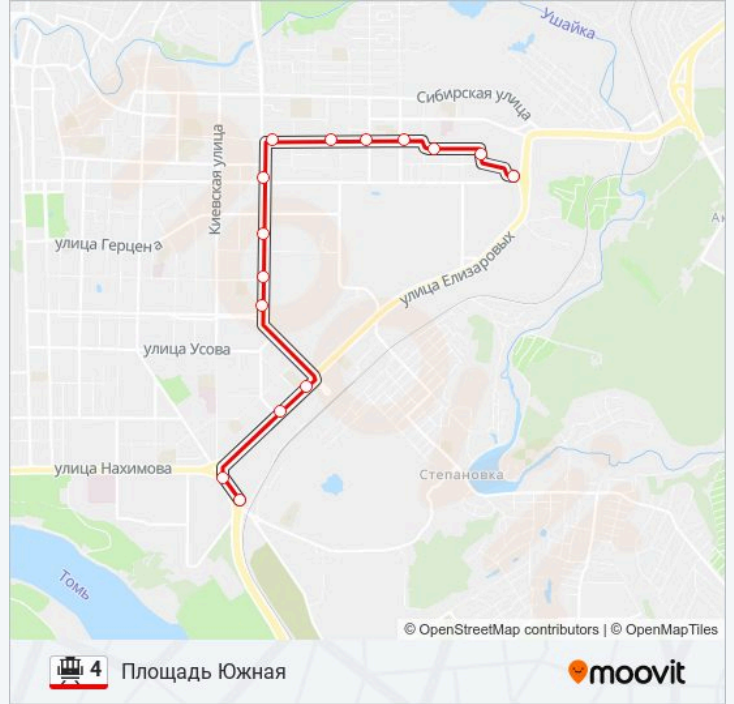

Трамвайное Депо

Улица Енисейская

Проспект Комсомольский

Улица Лебедева

Улица Чкалова

Детская Больница №4

Улица Льва Толстого

Городок Строителей

Информация о трамвай 4**Направление:** Восточная**Остановки:** 15**Продолжительность поездки:** 17 мин**Описание маршрута:**

Направление: Площадь Южная

15 остановок

[ОТКРЫТЬ РАСПИСАНИЕ МАРШРУТА](#)

- Восточная
- Мичуринские Сады
- Городок Строителей
- Улица Льва Толстого
- Детская Больница №4
- Улица Чкалова
- Улица Лебедева
- Проспект Комсомольский
- Улица Енисейская
- Трамвайное Депо
- Площадь Кирова
- Томск-1
- Улица Артема
- Транспортное Кольцо
- Площадь Южная

Расписания трамвай 4

Площадь Южная Расписание поездки

понедельник	06:04 - 20:05
вторник	06:04 - 20:05
среда	06:04 - 20:05
четверг	06:04 - 20:05
пятница	06:04 - 20:05
суббота	06:55 - 19:51
воскресенье	06:55 - 19:51

Информация о трамвай 4

Направление: Площадь Южная

Остановки: 15

Продолжительность поездки: 17 мин

Описание маршрута:

Расписание и схема движения трамвай 4 доступны оффлайн в формате PDF на moovitapp.com. Используйте приложение Moovit, чтобы увидеть время прибытия автобусов в реальном времени, режим работы метро и расписания поездов, а также пошаговые инструкции, как добраться в нужную точку Томска.