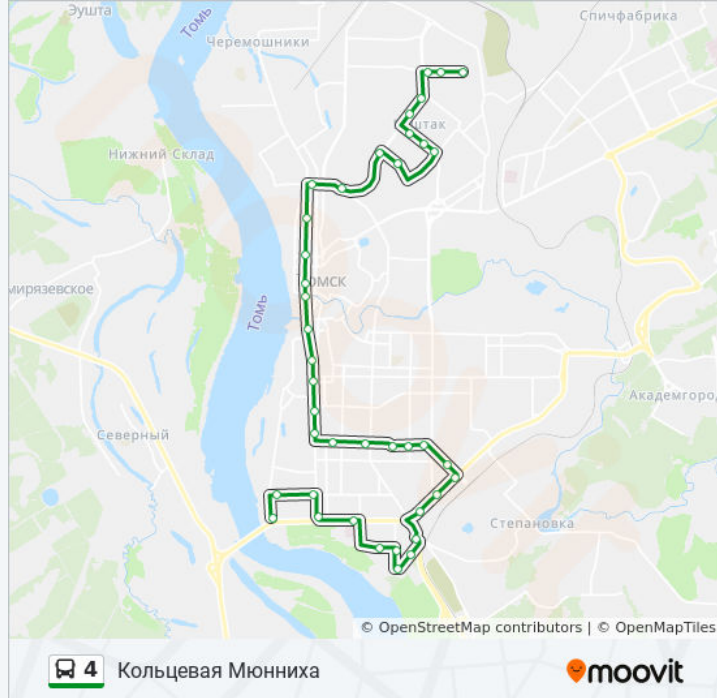

Направление: Кольцевая Мюнниха

40 остановок

[ОТКРЫТЬ РАСПИСАНИЕ МАРШРУТА](#)

Кольцевая Мюнниха
Улица Ференца Мюнниха
Детская Стоматологическая Поликлиника
Автопарк
Поликлиника №10
Улица 79-Й Гвардейской Дивизии
Коммунально-Строительный Техникум
Улица Говорова
Политехнический Лицей № 20
Улица Карла Ильмера
Старокаштанная
Улица Дальне-Ключевская
Центральный Рынок
Речной Вокзал
Цум
Площадь Ленина
Театр Юного Зрителя
Главпочтамт
Площадь Ново-Соборная
Томский Государственный Университет
Библиотека Тгу

Сфти

Улица Лыткина

Стройпарк

3-Я Гор. Больница

Лагерный Сад

Учебная

Отделение Связи №28

Московский Тракт

Направление: Левобережье

39 остановок

[ОТКРЫТЬ РАСПИСАНИЕ МАРШРУТА](#)

Московский Тракт

Отд. Связи №28

Лагерный Сад

3-Я Гор. Больница

Стройпарк

Информация о автобус 4

Направление: Левобережье

Остановки: 39

Продолжительность поездки: 46 мин

Описание маршрута:

Улица Косарева

Площадь Кирова

Улица Киевская