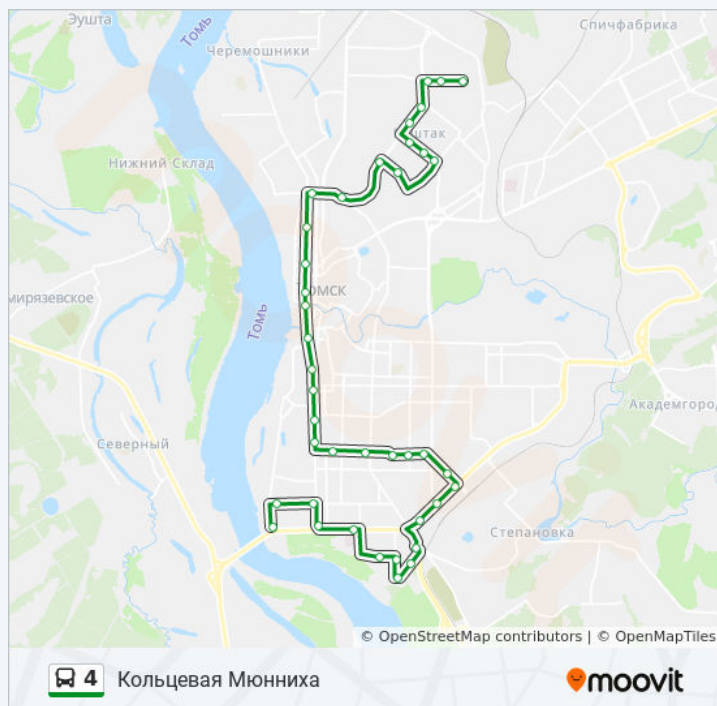

Улица Косарева

Площадь Кирова

Улица Киевская

Площадь Дзержинского

Зрелищный Центр "Октябрь"

Политехнический Университет

Томский Государственный Университет

Площадь Новособорная

Главпочтамт

Театр Юного Зрителя

Площадь Ленина

Цум

Речной Вокзал

Центральный Рынок

Улица Дальне-Ключевская

Старокаштанная

Улица Карла Ильмера

Политехнический Лицей № 20

Улица Говорова

Коммунально-Строительный техникум

Улица 79-Й Гвардейской Дивизии

10-Я Поликлиника

Сбербанк

Гимназия № 7

Улица Интернационалистов

Автопарк

Детская Стоматологическая Поликлиника

Улица Ференца Мюнниха

Кольцевая Мюнниха

Расписание и схема движения автобус 4 доступны оффлайн в формате PDF на moovitapp.com. Используйте [приложение Moovit](#), чтобы увидеть время прибытия автобусов в реальном времени, режим работы метро и расписания поездов, а также пошаговые инструкции, как добраться в нужную точку Томска.

**Проверьте время прибытия
в реальном времени**