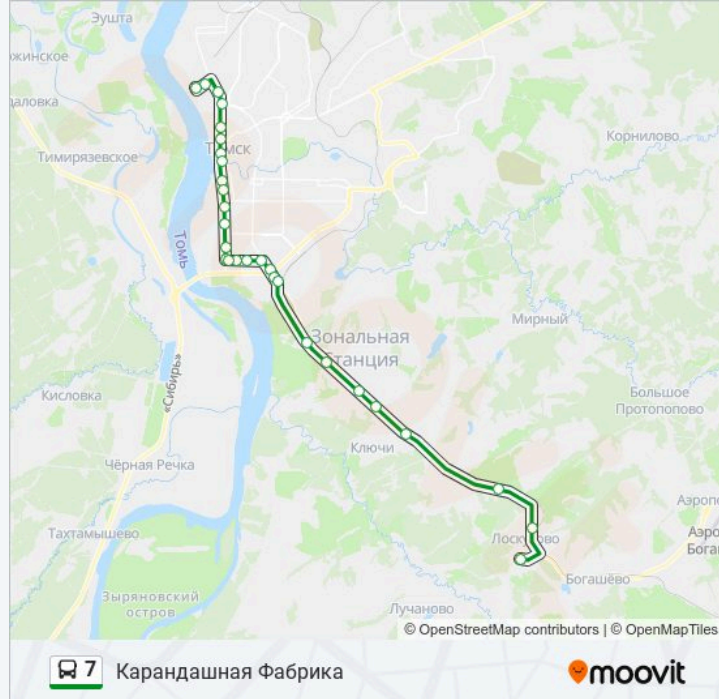

#### Направление: Карандашная Фабрика

29 остановок

[ОТКРЫТЬ РАСПИСАНИЕ МАРШРУТА](#)

- Лоскутово
- Томское Дрсу
- 1-Е Мичуринское
- Предтеченск
- Ключи
- Просторный
- Геолог
- 2-Й Переезд
- Южная
- Транспортное Кольцо
- Транспортное Кольцо
- Дворец Спорта
- Вершинина
- Белинского
- Советская
- Улица Учебная
- Тэмз
- Томский Государственный Университет
- Площадь Новособорная
- Главпочтамт
- Театр Юного Зрителя

#### Информация о автобус 7

**Направление:** Карандашная Фабрика

**Остановки:** 29

**Продолжительность поездки:** 46 мин

**Описание маршрута:**

Площадь Ленина

Цум

Речной Вокзал

Центральный Рынок

Улица Дальне-Ключевская

Дрожзавод

Государственный Архив Томской Области

Карандашная Ф-Ка

**Направление: Пос. Лоскутово**

30 остановок

[ОТКРЫТЬ РАСПИСАНИЕ МАРШРУТА](#)