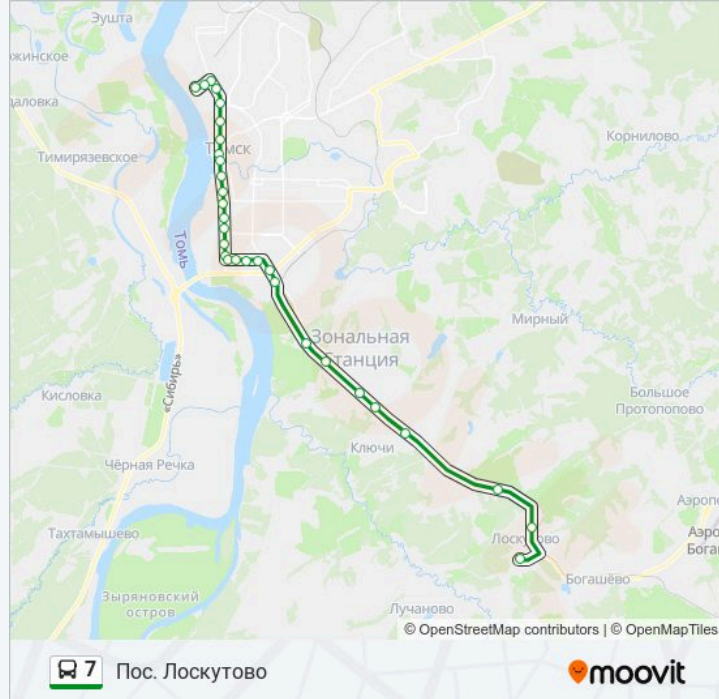

Вершинина

Дворец Спорта

Транспортное Кольцо

Площадь Южная

2-й Переезд

Геолог

Просторный

Ключи

Предтеченск

1-Е Мичуринское

Томское Дрсу

Лоскутово

Расписание и схема движения автобус 7 доступны оффлайн в формате PDF на moovitapp.com. Используйте приложение Moovit, чтобы увидеть время прибытия автобусов в реальном времени, режим работы метро и расписания поездов, а также пошаговые инструкции, как добраться в нужную точку Томска.

© 2024 Moovit - Все права защищены