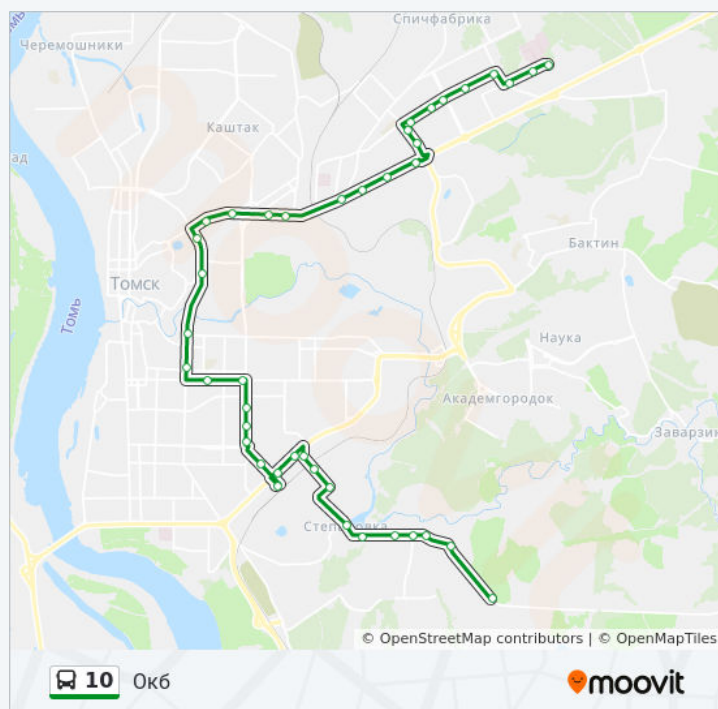

Автомобильный Техникум

Улица Суворова

Иркутский Тракт

Улица Мичурина

Досааф

Путепровод

Поликлиника №4

Улица Пушкина

Телецентр

Башня

Ул. Яковлева

Ул. Сибирская

Ул. Никитина

Улица Тверская

Улица Киевская

Проспект Комсомольский

Улица Енисейская

Площадь Кирова

Улица Косарева

Томск - 1

Томск I

Детский Реабилитационный Центр

Шевченко, 60

Улица 350-Летия

Социалистическая

Школа №35

Приречная

Волгоградская

Степановский

Тояновская

Степная

Садоводческое Общество «Весна»

Продолжительность поездки: 49 мин

Описание маршрута: