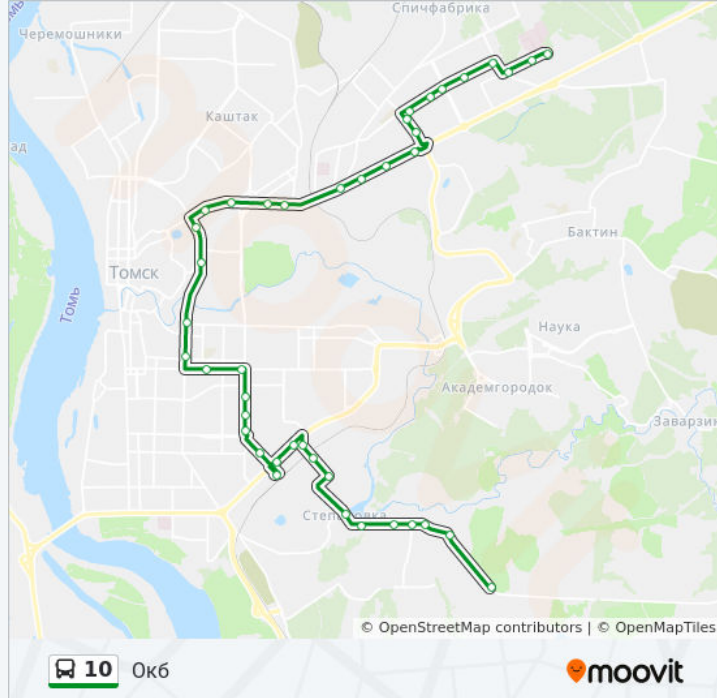

Ул. Яковлева

Башня

Телецентр

Улица Пушкина

4-Я Поликлиника

Путепровод

Досааф

Улица Мичурина

Иркутский Тракт

Улица Суворова

Автомобильный Техникум

Школа № 43

Переулок Русский

Улица Сергея Лазо

Улица Беринга

Гимназия № 13

Авангард

Улица Ивана Черных

Пликлиника Окб

Областная Клиническая Больница

Направление: Степановка

41 остановок

[ОТКРЫТЬ РАСПИСАНИЕ МАРШРУТА](#)

Дом Ветеранов

Областная Клиническая Больница

Полклиника Окб

Улица Ивана Черных

Авангард

Гимназия №13

Улица Сергея Лазо

Переулок Русский

Школа № 43

Расписания автобус 10

Степановка Расписание поездки

понедельник	05:55 - 21:25
вторник	05:55 - 21:25
среда	05:55 - 21:25
четверг	05:55 - 21:25
пятница	05:55 - 21:25
суббота	06:40 - 21:10
воскресенье	06:40 - 21:10

Информация о автобус 10

Направление: Степановка

Остановки: 41