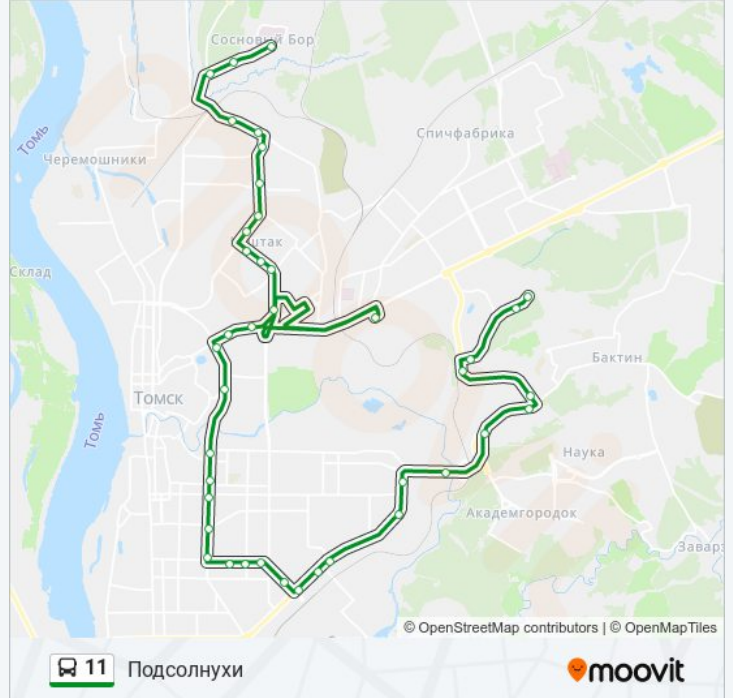

Направление: Подсолнухи

40 остановок

[ОТКРЫТЬ РАСПИСАНИЕ МАРШРУТА](#)

Сосновый Бор
Амурская Ул
Камский Пер.
Батистовая
Суд
Микрорайон Радужный
Переулок Светлый
Автопарк
Поликлиника №10
Улица 79-й Гвардейской Дивизии
Коммунально-Строительный техникум
Улица Говорова
Улица Иркутский Тракт 17 Корпус 2
Улица Вокзальная
Улица Пушкина
Телецентр
Башня
Ул. Яковлева
Ул. Сибирская
Ул. Никитина
Цот

Площадь Кирова

Площадь Кирова

Улица Косарева

Томск I

Детский Реабилитационный Центр

Горэлектросети

Дск

Автоцентр

Ул. Каспийская

Осенняя

Клюева

Ул. Павла Нарановича

Ул. Клюева, 26

Ул. Бирюкова

Ул. Обручева

Подсолнухи

Направление: Сосновый Бор

41 остановок

[ОТКРЫТЬ РАСПИСАНИЕ МАРШРУТА](#)

Подсолнухи

Ул. Обручева

Бирюкова

Ул. Бирюкова

Ул. Клюева, 26