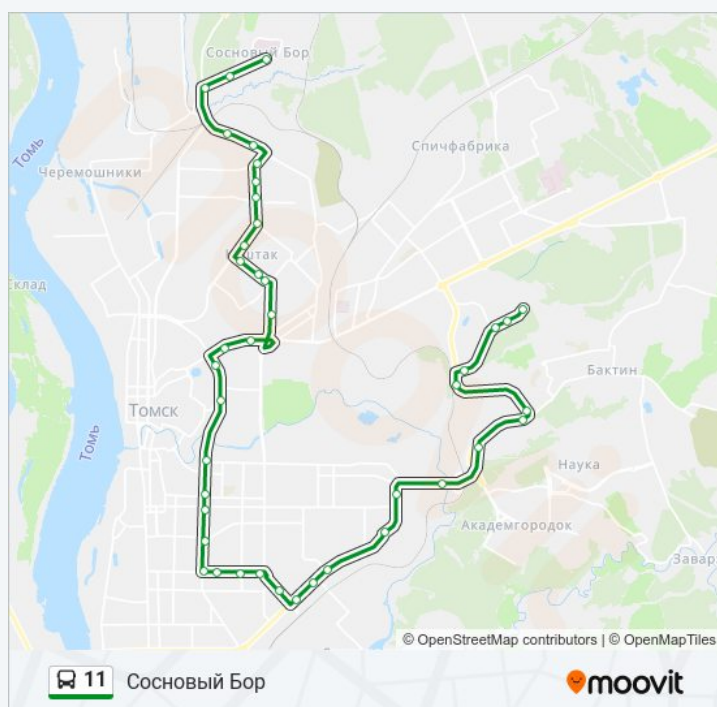

Диск

Горэлектросети

Детский Реабилитационный Центр

Томск I

Улица Косарева

Площадь Кирова

Улица Киевская

Площадь Дзержинского

Пр. Кирова

Ул. Герцена

Цот

Ул. Никитина

Ул. Сибирская

Ул. Яковлева

Башня

Телецентр

Улица Пушкина

Улица Вокзальная

Улица Говорова

Коммунально-Строительный техникум

Улица 79-й Гвардейской Дивизии

10-Я Поликлиника

Автопарк

Переулок Светлый

Нефтяной Институт

Микрорайон Радужный

Суд

Батистовая

Камский Пер.

Амурская Ул

Сосновый Бор