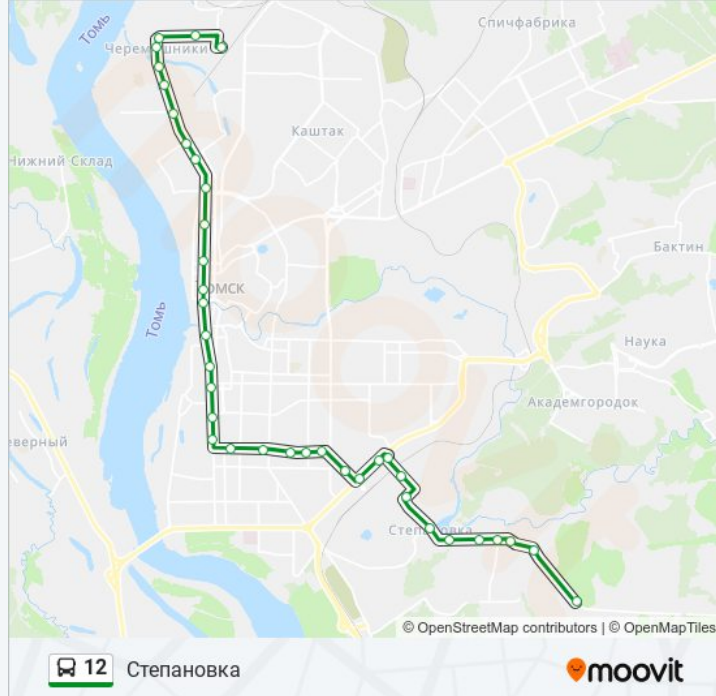

Площадь Ново-Соборная

Томский Государственный Университет

Библиотека Тгу

Политехнический Университет

Зрелищный Центр Октябрь

Площадь Дзержинского

Площадь Кирова

Площадь Кирова

Улица Косарева

Томск I

Детский Реабилитационный Центр

Шевченко, 60

Улица 350-Летия

Социалистическая

Школа №35

Приречная

Волгоградская

Степановский

Тояновская

Степная

Садоводческое Общество «Весна»

Расписание и схема движения автобус 12 доступны оффлайн в формате PDF на moovitapp.com. Используйте [приложение Moovit](#), чтобы увидеть время прибытия автобусов в реальном времени, режим работы метро и расписания поездов, а также пошаговые инструкции, как добраться в нужную точку Томска.

[О Moovit](#) • [Решения Мобильности как услуги (MaaS)](#) • [Поддерживаемые страны](#) • [Сообщество Мувитеров](#)

© 2024 Moovit - Все права защищены

Проверьте время прибытия в реальном времени