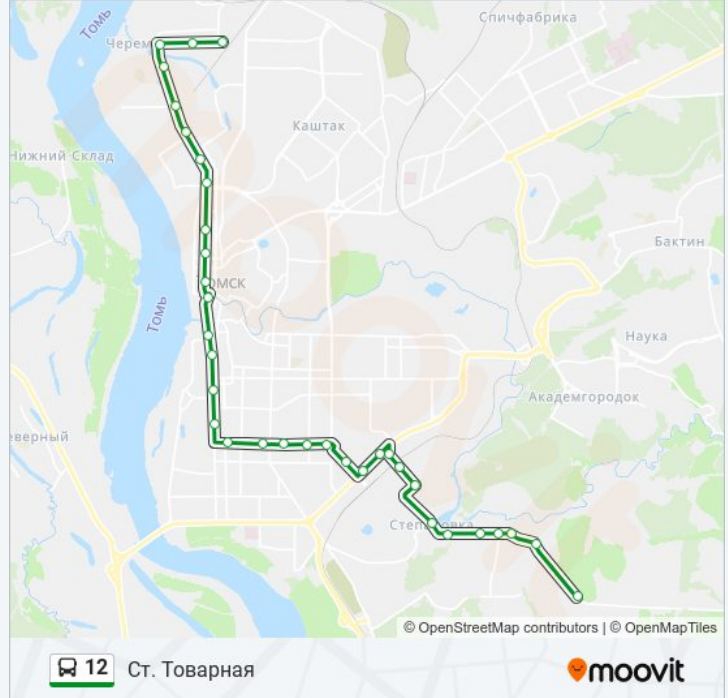

Информация о автобус 12**Направление:** Ст. Товарная**Остановки:** 34**Продолжительность поездки:** 40 мин**Описание маршрута:**

Театр Юного Зрителя

Площадь Ленина

Цум

Речной Вокзал

Центральный Рынок

Улица Дальне-Ключевская

Дрожзавод

Улица Бердская

Линия

Школа №28

Черемошники

Стадион Восход

Ст. Товарная

Направление: Степановка

37 остановок

[ОТКРЫТЬ РАСПИСАНИЕ МАРШРУТА](#)

Ст. Товарная

Каравай

Ул. Профсоюзная

Черемошники

Строевая

Школа №28

Линия

Улица Бердская

Дрожзавод

Ул. Д. Ключевская

Центральный Рынок

Речной Вокзал

Цум

Площадь Ленина