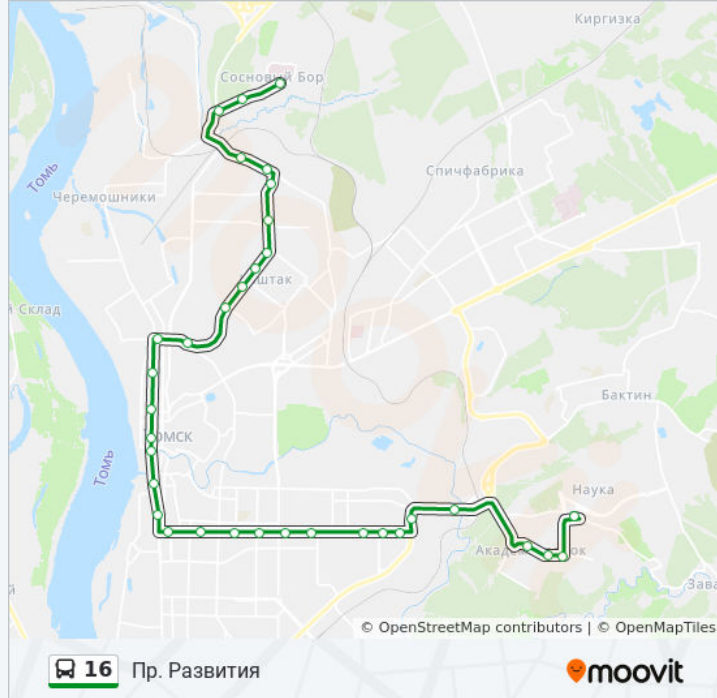

Направление: Пр. Развития

34 остановок

[ОТКРЫТЬ РАСПИСАНИЕ МАРШРУТА](#)

Сосновый Бор
Амурская Ул
Камский Пер.
Батистовая
Суд
Микрорайон Радужный
Переулок Светлый
Автопарк
Поликлиника №10
Проспект Мира
Улица Карла Ильмера
Старокаштанная
Улица Дальне-Ключевская
Центральный Рынок
Речной Вокзал
Цум
Площадь Ленина
Театр Юного Зрителя
Главпочтамт
Краеведческий Музей
Улица Гоголя

Улица Кулагина

Троллейбусное Депо

Автоцентр

Ул. Каспийская

Ул. 30летия

Конгресс – Центр Рубин

Пр-Т Академический

Инженерный Центр

Направление: Сосновый Бор

36 остановок

[ОТКРЫТЬ РАСПИСАНИЕ МАРШРУТА](#)

Инженерный Центр

Пр-Т Академический

Конгресс – Центр Рубин

Ул. 30летия

Ул. Каспийская

Автоцентр

Троллейбусное Депо

Улица Кулагина

Областной Рынок

Улица Льва Толстого

Улица Шевченко

Комсомольский Проспект

Улица Тверская