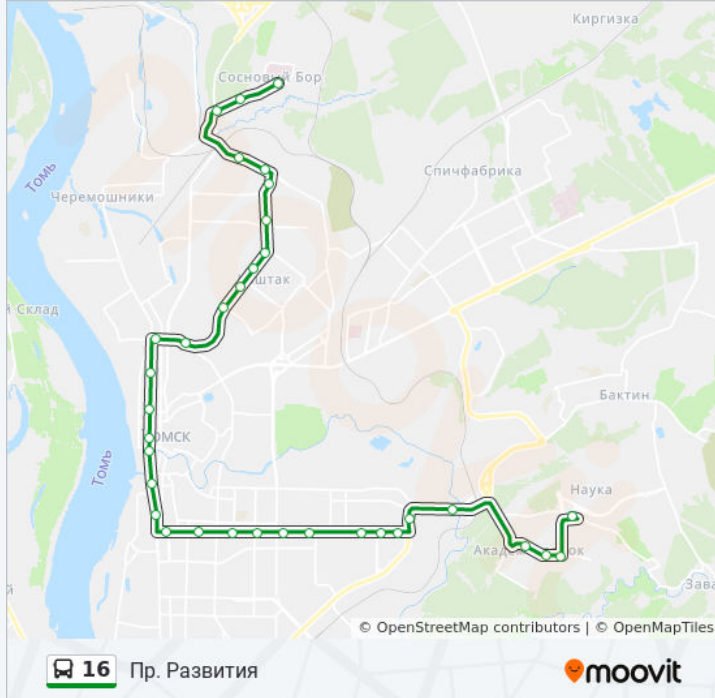

Главпочтамт

Театр Юного Зрителя

Площадь Ленина

Цум

Речной Вокзал

Центральный Рынок

Улица Дальне-Ключевская

Старокаштанная

Улица Карла Ильмера

Проспект Мира

10-Я Поликлиника

Автопарк

Переулок Светлый

Нефтяной Институт

Микрорайон Радужный

Суд

Батистовая

Камский Пер.

Амурская Ул

Сосновый Бор

Расписание и схема движения автобус 16 доступны оффлайн в формате PDF на moovitapp.com. Используйте [приложение Moovit](#), чтобы увидеть время прибытия автобусов в реальном времени, режим работы метро и расписания поездов, а также пошаговые инструкции, как добраться в нужную точку Томска.

[О Moovit](#) • [Решения Мобильности как услуги (MaaS)](#) • [Поддерживаемые страны](#) • [Сообщество Мувитеров](#)

© 2024 Moovit - Все права защищены

**Проверьте время прибытия
в реальном времени**