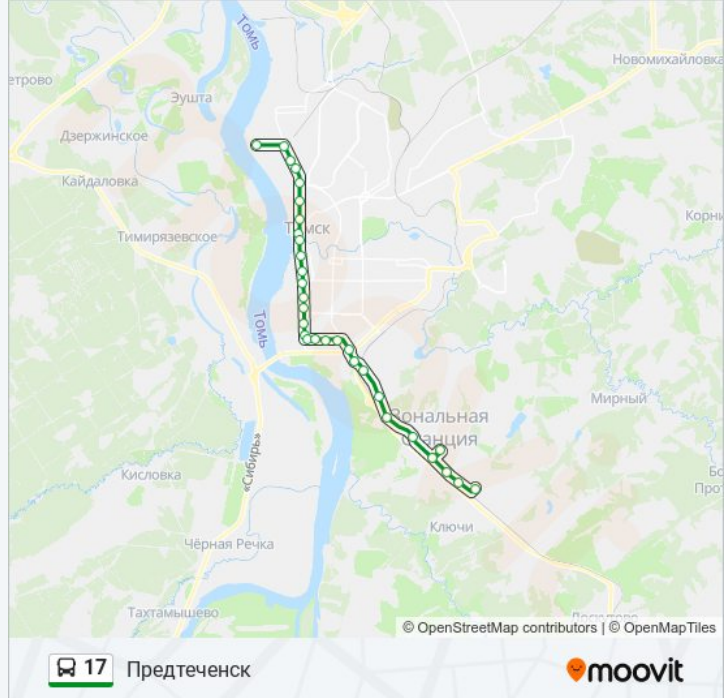

Вершинина

Дворец Спорта

Транспортное Кольцо

Площадь Южная

Геофит

Заправка

2-й Переезд

Стадион

Ул. 40 Лет Победы

Площадь

Солнечная Ул.

Коларовский Тракт

Предтеченск

Расписание и схема движения автобус 17 доступны оффлайн в формате PDF на moovitapp.com. Используйте [приложение Moovit](#), чтобы увидеть время прибытия автобусов в реальном времени, режим работы метро и расписания поездов, а также пошаговые инструкции, как добраться в нужную точку Томска.

[О Moovit](#) • [Решения Мобильности как услуги (MaaS)](#) • [Поддерживаемые страны](#) • [Сообщество Мувитеров](#)

© 2024 Moovit - Все права защищены

Проверьте время прибытия в реальном времени