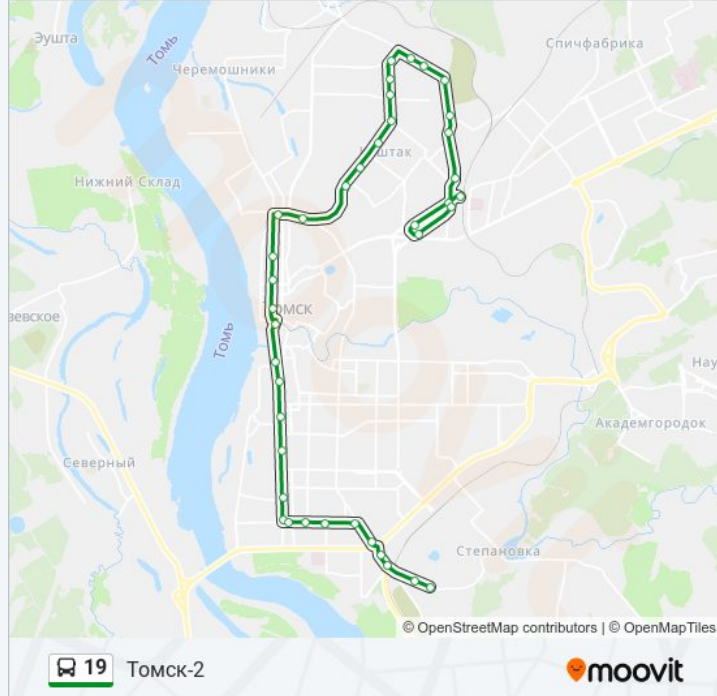

Направление: Пл. Кукина

38 остановок

[ОТКРЫТЬ РАСПИСАНИЕ МАРШРУТА](#)

Томск-2
Томск-2
Рабочий Пер.
Вокзальная
Томск-2
Старо-Деповская
Старо-Деповская
Школа № 55
Улица Красноярская
Бетонный Завод
Медицинский Колледж
Микрорайон Радужный
Переулок Светлый
Автопарк
Поликлиника №10
Проспект Мира
Улица Карла Ильмера
Старокаштанная
Улица Дальне-Ключевская
Центральный Рынок
Речной Вокзал

Площадь Ленина

Цум

Речной Вокзал

Центральный Рынок

Улица Дальне-Ключевская

Старокаштанная

Улица Карла Ильмера

Проспект Мира

10-Я Поликлиника

Автопарк

Переулок Светлый

Нефтяной Институт

Микрорайон Радужный

Медицинский Колледж

Бетонный Завод

Улица Красноярская

Школа № 55

Старо-Деповская

Старо-Деповская

Томск-2

Рабочий Пер.

Вокзальная

Томск-2

Томск-2