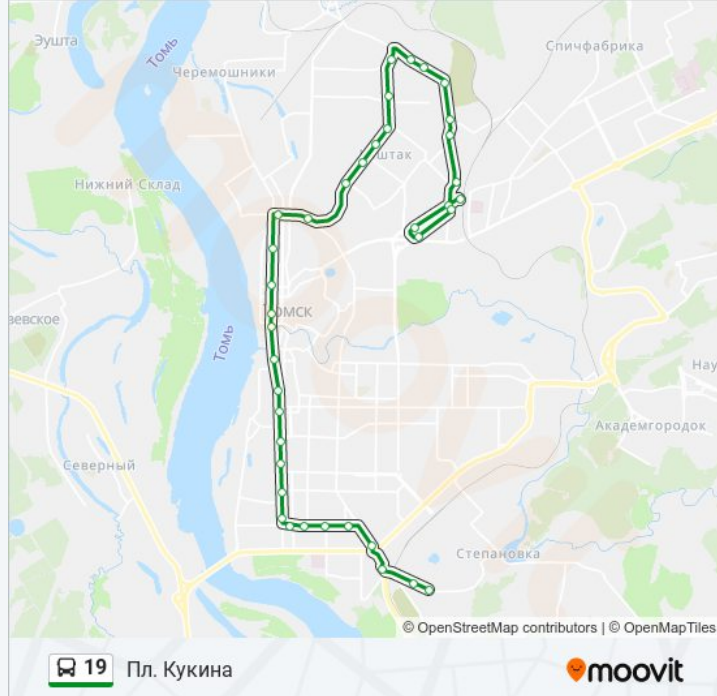

Направление: Пл. Кукина

38 остановок

[ОТКРЫТЬ РАСПИСАНИЕ МАРШРУТА](#)

Томск-2
Томск-2
Рабочий Пер.
Вокзальная
Томск-2
Старо-Деповская
Старо-Деповская
Школа № 55
Улица Красноярская
Бетонный Завод
Медицинский Колледж
Микрорайон Радужный
Переулок Светлый
Автопарк
Поликлиника №10
Проспект Мира
Улица Карла Ильмера
Старокаштанная
Улица Дальне-Ключевская
Центральный Рынок
Речной Вокзал

Информация о автобус 19**Направление:** Пл. Кукина**Остановки:** 38**Продолжительность поездки:** 47 мин**Описание маршрута:**

Цум

Площадь Ленина

Театр Юного Зрителя

Главпочтамт

Площадь Ново-Соборная

Томский Государственный Университет

Библиотека Тгу

Тэмз

Улица Учебная

Советская

Белинского

Вершинина

Дворец Спорта

Транспортное Кольцо

Площадь Южная

Школа № 49

Площадь Кукина

Направление: Томск-2

39 остановок

[ОТКРЫТЬ РАСПИСАНИЕ МАРШРУТА](#)

Площадь Кукина

Школа № 49