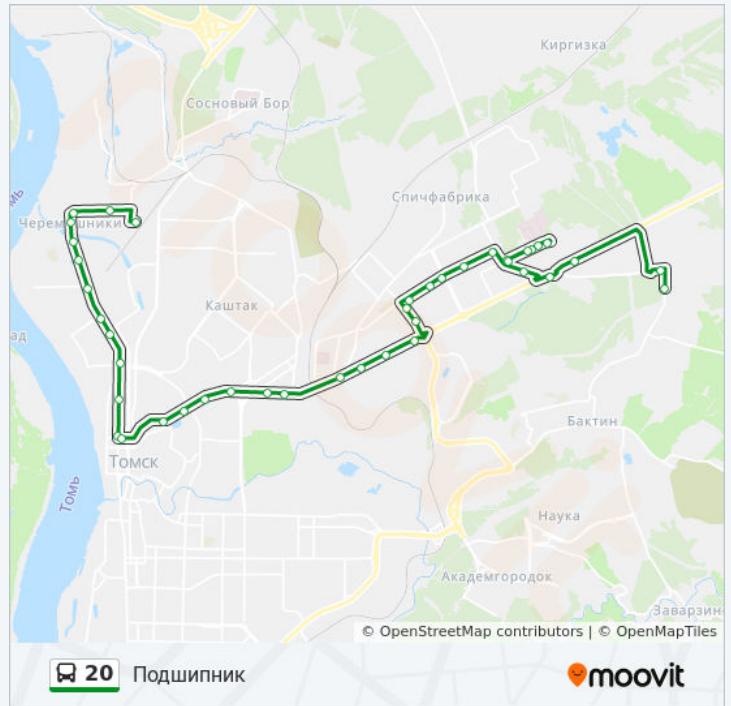

Направление: Подшипник

41 остановок

[ОТКРЫТЬ РАСПИСАНИЕ МАРШРУТА](#)

Ст. Товарная
Каравай
Ул. Профсоюзная
Черемошники
Строевая
Школа №28
Линия
Улица Бердская
Дрожзавод
Ул. Д. Ключевская
Центральный Рынок
Речной Вокзал
Переулок 1905 Года
Архитектурно-Строительный Университет
Дом Радио
Телецентр
Улица Пушкина
4-Я Поликлиника
Путепровод
Досааф
Улица Мичурина

Информация о автобус 20

Направление: Подшипник

Остановки: 41

Продолжительность поездки: 49 мин

Описание маршрута:

Иркутский Тракт
Улица Суворова
Автомобильный Техникум
Школа № 43
Переулок Русский
Улица Сергея Лазо
Улица Беринга
Гимназия № 13
Авангард
Улица Ивана Черных
Пликлиника Окб
Областная Клиническая Больница
Дом Ветеранов
Полклиника Окб
Улица Ивана Черных
2-Я Медсанчасть
Школа № 53
Иркутский Тракт, 177
Лесная
Филиал Гпз-5

Направление: Станция Товарная

38 остановок

[ОТКРЫТЬ РАСПИСАНИЕ МАРШРУТА](#)

Филиал Гпз-5
Лесная
Иркутский Тракт, 179
Школа №53
2-Я Медсанчасть
Улица Ивана Черных
Пликлиника Окб
Областная Клиническая Больница
Дом Ветеранов

Информация о автобус 20

Направление: Станция Товарная
Остановки: 38

Продолжительность поездки: 49 мин
Описание маршрута:

Полклиника Окб

Улица Ивана Черных

Авангард

Гимназия №13

Улица Сергея Лазо