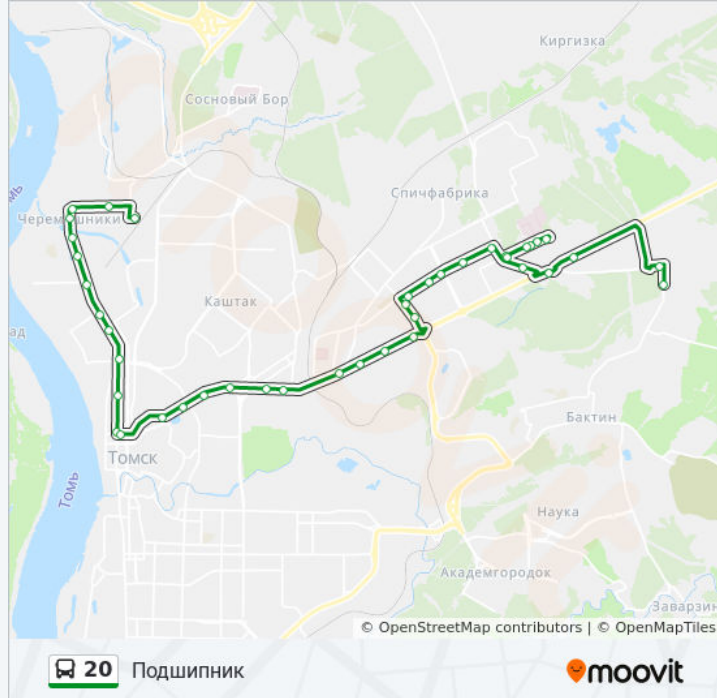

Направление: Подшипник

41 остановок

[ОТКРЫТЬ РАСПИСАНИЕ МАРШРУТА](#)

Ст. Товарная
Каравай
Ул. Профсоюзная
Черемошники
Строевая
Школа №28
Линия
Улица Бердская
Дрожзавод
Ул. Д. Ключевская
Центральный Рынок
Речной Вокзал
Переулок 1905 Года
Архитектурно-Строительный Университет
Дом Радио
Телецентр
Улица Пушкина
4-Я Поликлиника
Путепровод
Досааф
Улица Мичурина

Информация о автобус 20

Направление: Подшипник

Остановки: 41

Продолжительность поездки: 49 мин

Описание маршрута:

Иркутский Тракт
Улица Суворова
Автомобильный Техникум
Школа № 43
Переулок Русский
Улица Сергея Лазо
Улица Беринга
Гимназия № 13
Авангард
Улица Ивана Черных
Пликлиника Окб
Областная Клиническая Больница
Дом Ветеранов
Полклиника Окб
Улица Ивана Черных
2-Я Медсанчасть
Школа № 53
Иркутский Тракт, 177
Лесная
Филиал Гпз-5

Направление: Станция Товарная

38 остановок

[ОТКРЫТЬ РАСПИСАНИЕ МАРШРУТА](#)

Филиал Гпз-5
Лесная
Иркутский Тракт, 179
Школа №53
2-Я Медсанчасть
Улица Ивана Черных
Пликлиника Окб
Областная Клиническая Больница
Дом Ветеранов

Информация о автобус 20

Направление: Станция Товарная
Остановки: 38

Продолжительность поездки: 49 мин
Описание маршрута:

Полклиника Окб

Улица Ивана Черных

Авангард

Гимназия №13

Улица Сергея Лазо