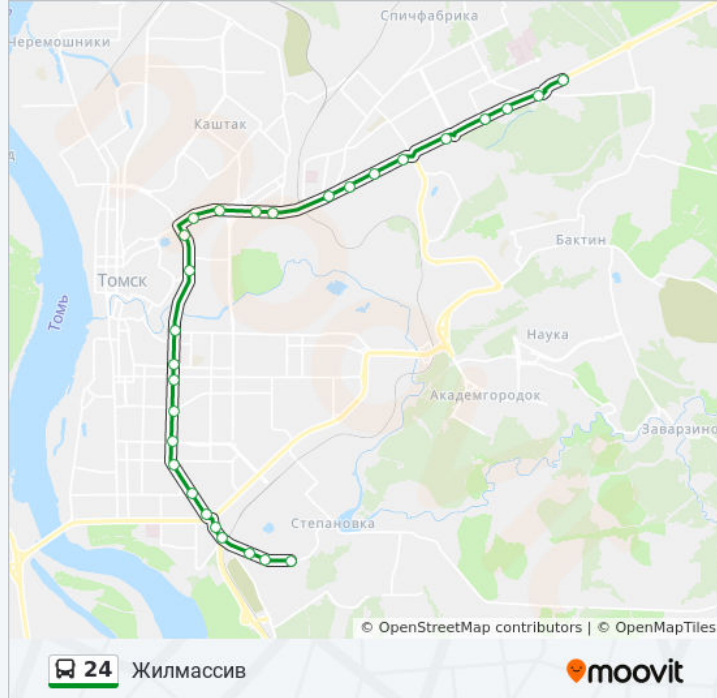

Направление: Жилмассив

28 остановок

[ОТКРЫТЬ РАСПИСАНИЕ МАРШРУТА](#)

Квадро
Площадь Кукина
Школа № 49
Южная
Транспортное Кольцо
Транспортное Кольцо
Дворец Спорта
Улица Усова
Пр. Кирова
Ул. Герцена
Цот
Ул. Никитина
Ул. Сибирская
Ул. Яковлева
Башня
Телецентр
Улица Пушкина
4-Я Поликлиника
Путепровод
Досааф
Улица Мичурина

Информация о автобус 24

Направление: Жилмассив

Остановки: 28

Продолжительность поездки: 36 мин

Описание маршрута:

Иркутский Тракт

Улица Суворова

Гаи

Улица Лазарева

Черёмушки

Школа № 53

Иркутский Тракт, 177

Направление: Квадро

27 остановок

[ОТКРЫТЬ РАСПИСАНИЕ МАРШРУТА](#)

Иркутский Тракт, 179

Путепровод

Поликлиника №4

Улица Пушкина

Телецентр

Башня

Ул. Яковлева

Ул. Сибирская

Ул. Никитина