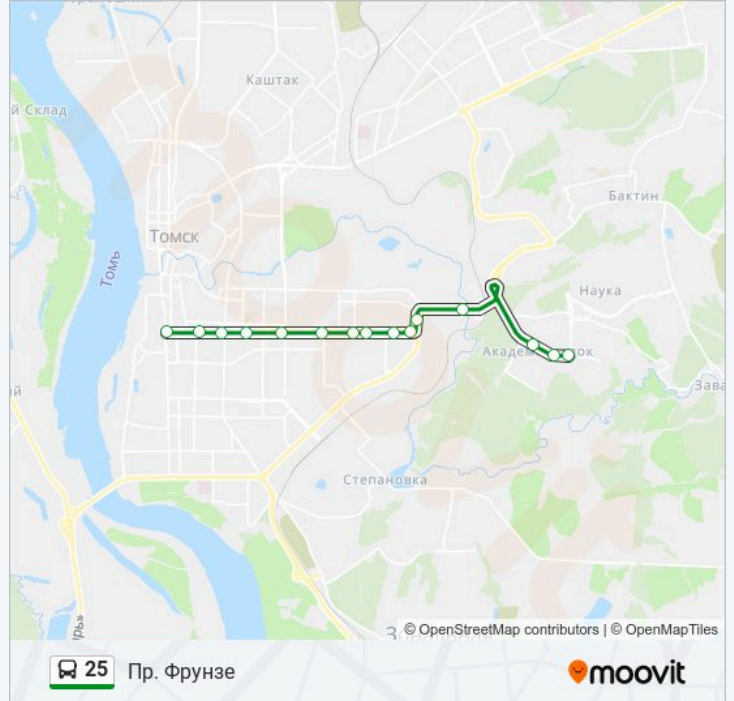

Направление: Пр. Фрунзе

15 остановок

[ОТКРЫТЬ РАСПИСАНИЕ МАРШРУТА](#)

Пр-Т Академический

Конгресс – Центр Рубин

Ул. 30летия

Ул. Каспийская

Автоцентр

Троллейбусное Депо

Улица Кулагина

Областной Рынок

Улица Льва Толстого

Улица Шевченко

Комсомольский Проспект

Улица Тверская

Улица Красноармейская

Информация о автобус 25**Направление:** Пр. Фрунзе**Остановки:** 15**Продолжительность поездки:** 20 мин**Описание маршрута:**

Направление: Проспект Академический

43 остановок

[ОТКРЫТЬ РАСПИСАНИЕ МАРШРУТА](#)

Телецентр

Улица Пушкина

4-Я Поликлиника

Путепровод

Досааф

Улица Мичурина

Иркутский Тракт

Улица Суворова