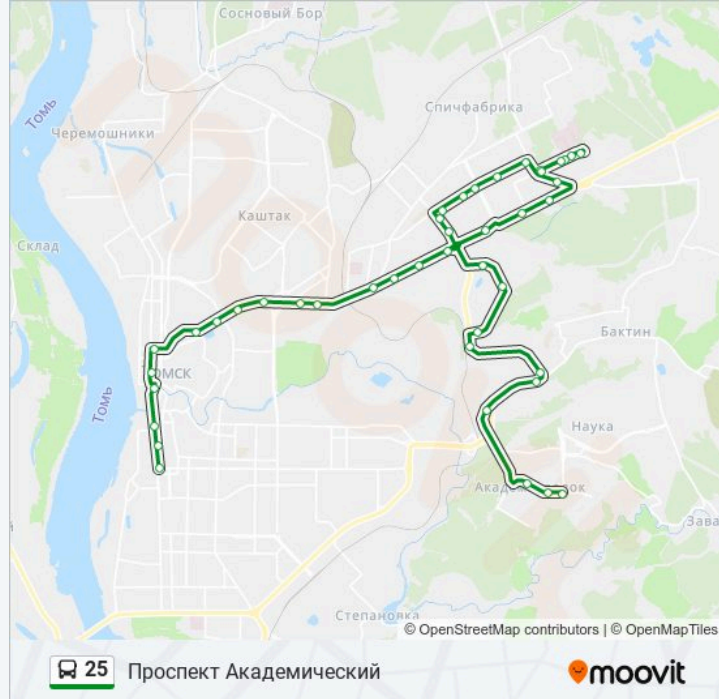

Телецентр

Улица Пушкина

4-Я Поликлиника

Путепровод

Досааф

Улица Мичурина

Иркутский Тракт

Улица Суворова

Ул. Павла Нарановича

Клюева

Осенняя Ул.

Ул. 30летия

Конгресс – Центр Рубин

Пр-Т Академический

Расписание и схема движения автобус 25 доступны офлайн в формате PDF на moovitapp.com. Используйте приложение Moovit, чтобы увидеть время прибытия автобусов в реальном времени, режим работы метро и расписания поездов, а также пошаговые инструкции, как добраться в нужную точку Томска.

© 2024 Moovit - Все права защищены