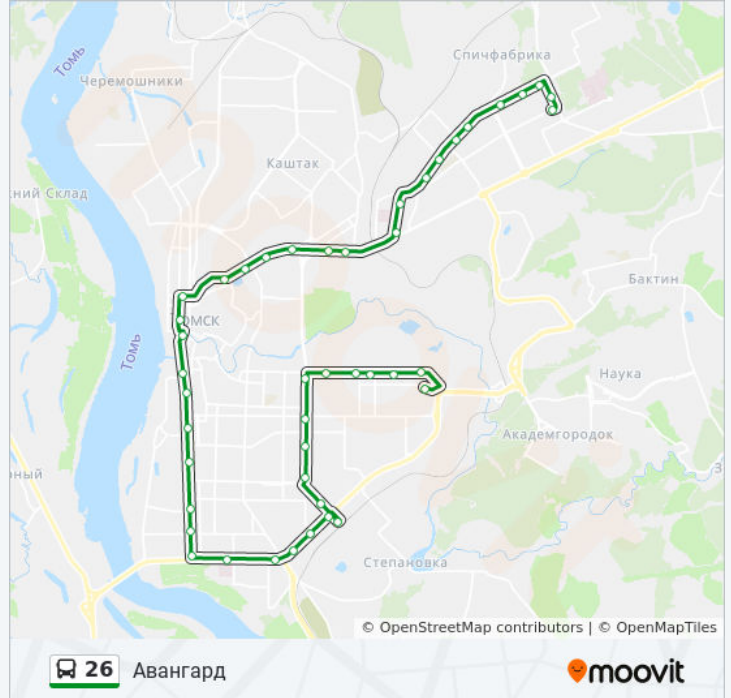

Направление: Авангард

44 остановок

[ОТКРЫТЬ РАСПИСАНИЕ МАРШРУТА](#)

Алтайская
Сибирская Ул., 114
Сибирская Ул., 102
Льва Толстого
Олега Кошевого
Украинская
Улица Сибирская
Проспект Комсомольский
Улица Енисейская
Площадь Кирова
Улица Косарева
Томск - 1
Магазин Юбилейный
Улица Артема
Транспортное Кольцо
Детский Мир
3-Я Гор. Больница
Лагерный Сад
Улица Учебная
Тэмз
Томский Государственный Университет

Информация о автобус 26**Направление:** Авангард**Остановки:** 44**Продолжительность поездки:** 56 мин**Описание маршрута:**

Площадь Новособорная

Главпочтамт

Театр Юного Зрителя

Площадь Ленина

Цум

Переулок 1905 Года

Авангард

Направление: Алтайская

41 остановок

[ОТКРЫТЬ РАСПИСАНИЕ МАРШРУТА](#)

Авангард

Гимназия №13

Улица Сергея Лазо

Переулок Русский

Льва Толстого

Информация о автобус 26

Направление: Алтайская

Остановки: 41

Продолжительность поездки: 53 мин

Описание маршрута:

Медсанчасть Строитель

Алтайская