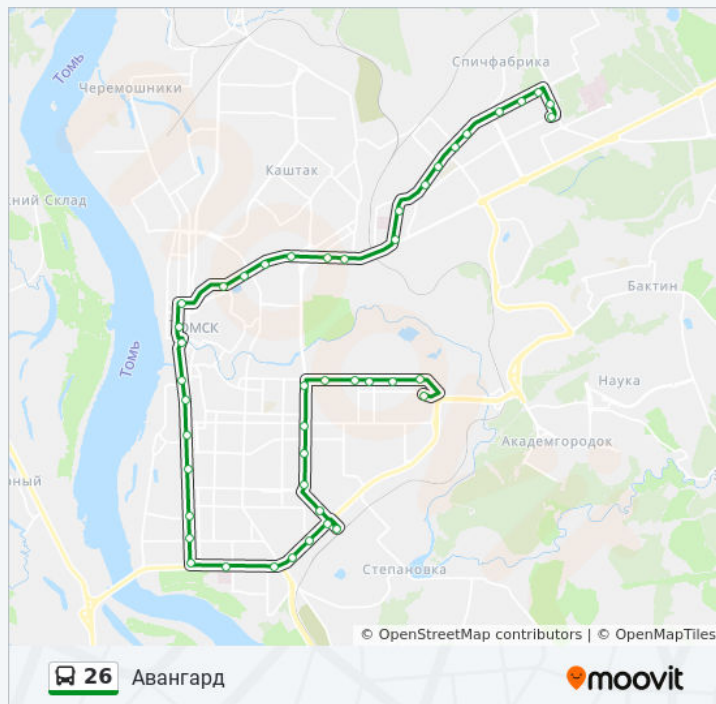

Улица Косарева

Площадь Кирова

Ул. Карташова

Улица Енисейская

Проспект Комсомольский

Улица Сибирская

Украинская

Олега Кошевого

Льва Толстого

Информация о автобус 26

Направление: Алтайская

Остановки: 41

Продолжительность поездки: 53 мин

Описание маршрута:

Медсанчасть Строитель

Алтайская