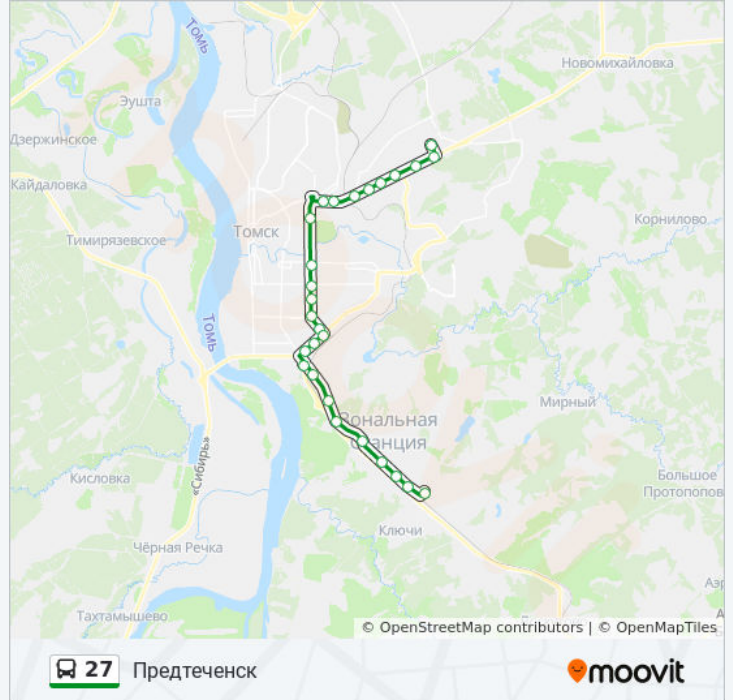

## Информация о автобус 27

**Направление:** Тц Северный

**Остановки:** 32

**Продолжительность поездки:** 45 мин

**Описание маршрута:**

Улица Сибирская

Улица Партизанская

4-Я Поликлиника

Путепровод

Досааф

Улица Мичурина

Иркутский Тракт

Улица Суворова

Солнышко

Микрорайон Солнечный

Солнышко

Гаи

Улица Лазарева

Рынок «Северный»

Расписание и схема движения автобус 27 доступны оффлайн в формате PDF на [moovitapp.com](https://moovitapp.com). Используйте [приложение Moovit](#), чтобы увидеть время прибытия автобусов в реальном времени, режим работы метро и расписания поездов, а также пошаговые инструкции, как добраться в нужную точку Томска.