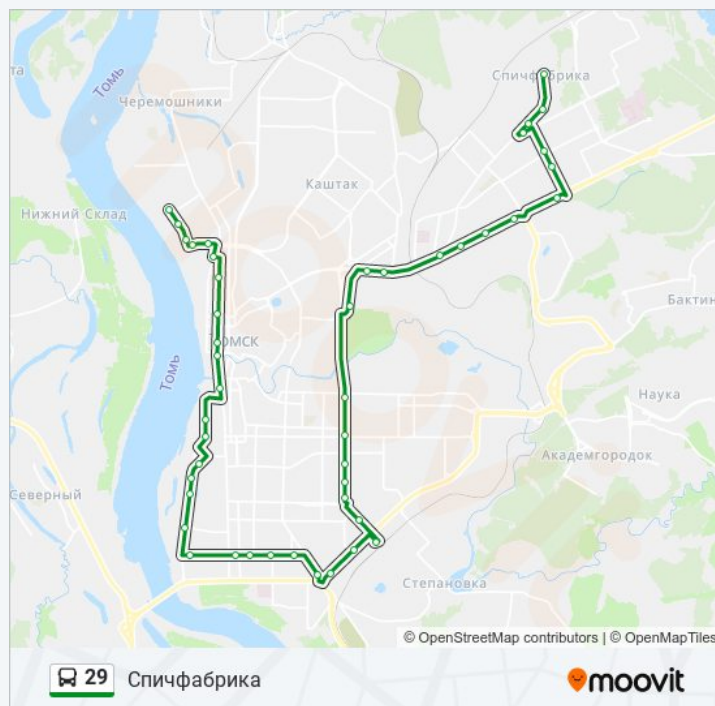

Направление: Карандашная Фабрика

47 остановок

[ОТКРЫТЬ РАСПИСАНИЕ МАРШРУТА](#)

Спичфабрика «Сибирь»

Улица Междугородняя

2-Е Сенные

Улица Беринга

Улица Сергея Лазо

Улица Ивана Черных

Гаи

Улица Суворова

Иркутский Тракт

Улица Мичурина

Досааф

Путепровод

Поликлиника №4

среда 06:00 - 21:30

четверг 06:00 - 21:30

пятница 06:00 - 21:30

Тц « Нокс»
Дербышевский
Улица Островского
Центральный Рынок
Речной Вокзал
Цум
Площадь Ленина
Театр Юного Зрителя
Улица Татарская
«Источное»
Колокольчик
Буяновский
Луговой
Пивзавод
Отд. Связи №28
Советская
Белинского
Вершинина
Дворец Спорта
Транспортное Кольцо
Транспортное Кольцо
Улица Артема
Томск - 1
Улица Косарева
Площадь Кирова
Ул. Карташова
Улица Енисейская
Проспект Комсомольский
Улица Сибирская
Улица Партизанская
4-Я Поликлиника
Путепровод
Досааф

суббота	06:30 - 21:30
воскресенье	06:30 - 21:30

Информация о автобус 29

Направление: Спичфабрика

Остановки: 46

Продолжительность поездки: 55 мин

Описание маршрута:

Улица Мичурина

Иркутский Тракт