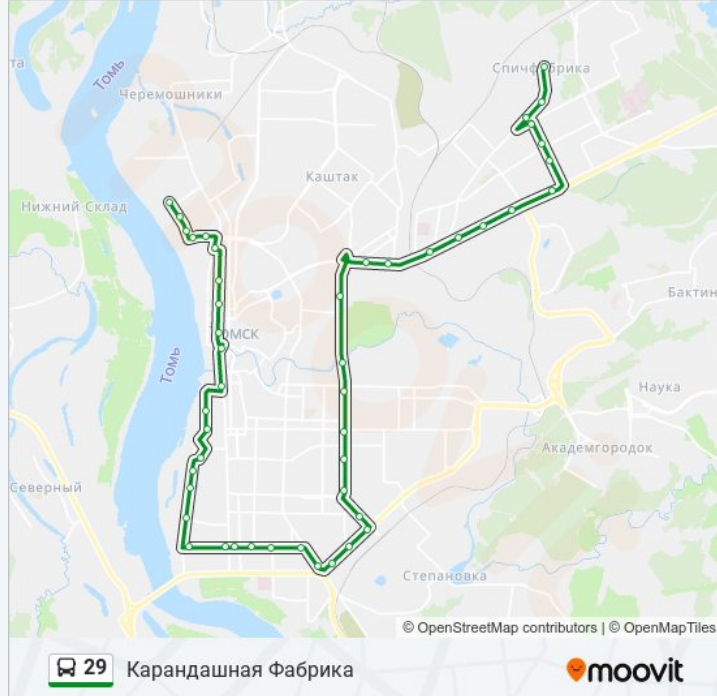

Улица Артема

Транспортное Кольцо

Транспортное Кольцо

Дворец Спорта

Вершинина

Белинского

Советская

Учебная

Отделение Связи №28

Пивзавод

Луговой

Буяновский

Колокольчик

«Источное»

Улица Татарская

Театр Юного Зрителя

Площадь Ленина

Цум

Речной Вокзал

Центральный Рынок

Улица Островского

Дербышевский

Тц « Нокс»

Тзиа

Почтовое Отделение

Карандашная Ф-Ка

29 Карандашная Фабрика

Направление: Спичфабрика

46 остановок

[ОТКРЫТЬ РАСПИСАНИЕ МАРШРУТА](#)

Карандашная Ф-Ка

Почтовое Отделение

Тзиа

Расписания автобус 29

Спичфабрика Расписание поездки

понедельник 06:00 - 21:30

вторник 06:00 - 21:30

среда 06:00 - 21:30

четверг 06:00 - 21:30

пятница 06:00 - 21:30