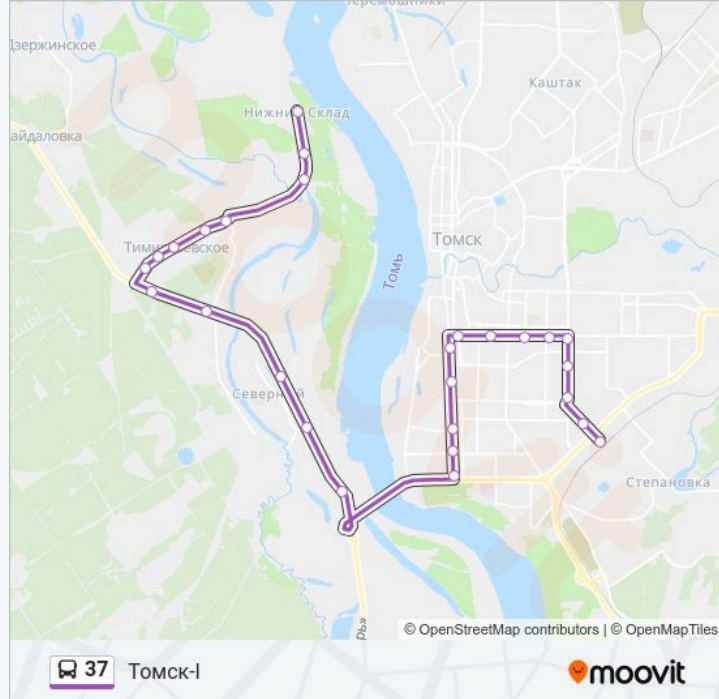

**Направление: Нижний Склад**

29 остановок

[ОТКРЫТЬ РАСПИСАНИЕ МАРШРУТА](#)

Томск - 1  
Улица Косарева  
Площадь Кирова  
Ул. Карташова  
Улица Енисейская  
Комсомольский Проспект  
Улица Тверская  
Улица Красноармейская  
Улица Белинского  
Краеведческий Музей  
Площадь Ново-Соборная  
Томский Государственный Университет  
Библиотека Тгу  
Тэмз  
Улица Учебная  
Лагерный Сад  
Набережная  
Р398  
Берлинка  
Садовая  
Школьный

**Информация о автобус 37****Направление:** Нижний Склад**Остановки:** 29**Продолжительность поездки:** 42 мин**Описание маршрута:**

Краеведческий Музей

Улица Гоголя

Улица Тверская

Улица Киевская

Проспект Комсомольский

Улица Енисейская

Площадь Кирова

Улица Косарева

Томск - 1

Расписание и схема движения автобус 37 доступны оффлайн в формате PDF на [moovitapp.com](https://moovitapp.com). Используйте приложение Moovit, чтобы увидеть время прибытия автобусов в реальном времени, режим работы метро и расписания поездов, а также пошаговые инструкции, как добраться в нужную точку Tomsk.