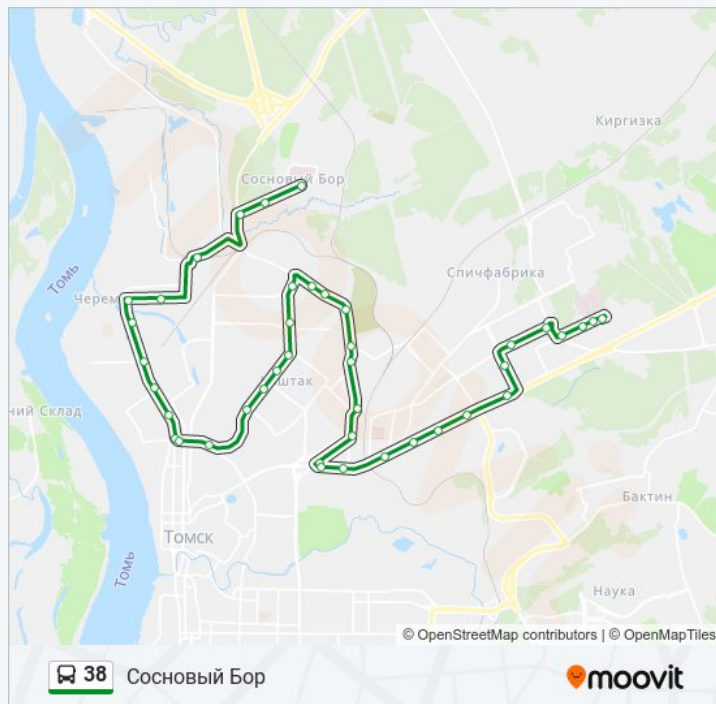

Дрожзавод

Улица Бердская

Линия

Школа №28

Черемошники

Стадион Восход

Переезд

Камский Пер.

Амурская Ул

Информация о автобус 38

Направление: Сосновый Бор

Остановки: 41

Продолжительность поездки: 54 мин

Описание маршрута:

Расписание и схема движения автобус 38 доступны офлайн в формате PDF на moovitapp.com. Используйте [приложение Moovit](#), чтобы увидеть время прибытия автобусов в реальном времени, режим работы метро и расписания поездов, а также пошаговые инструкции, как добраться в нужную точку Томска.