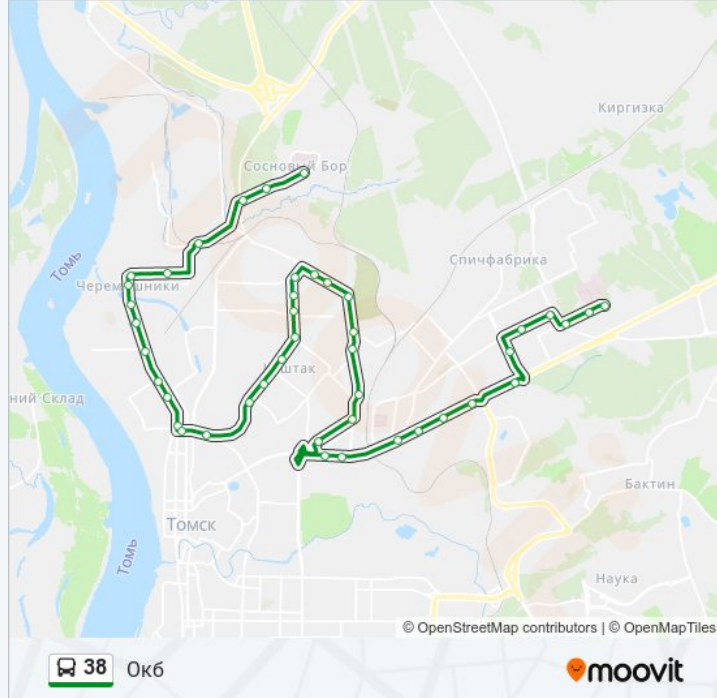

Старо-Деповская

Томск-2

Рабочий Пер.

4-Я Поликлиника

Путепровод

Досааф

Улица Мичурина

Иркутский Тракт

Улица Суворова

Гаи

Улица Ивана Черных

Гимназия№ 13

Авангард

Улица Ивана Черных

Пликлиника Окб

Областная Клиническая Больница

Направление: Сосновый Бор

41 остановок

[ОТКРЫТЬ РАСПИСАНИЕ МАРШРУТА](#)

Областная Клиническая Больница

Дом Ветеранов

Полклиника Окб

Улица Ивана Черных

Авангард

Гаи

Улица Суворова

Иркутский Тракт

Улица Мичурина

Досааф

Путепровод

Поликлиника №4

Вокзальная