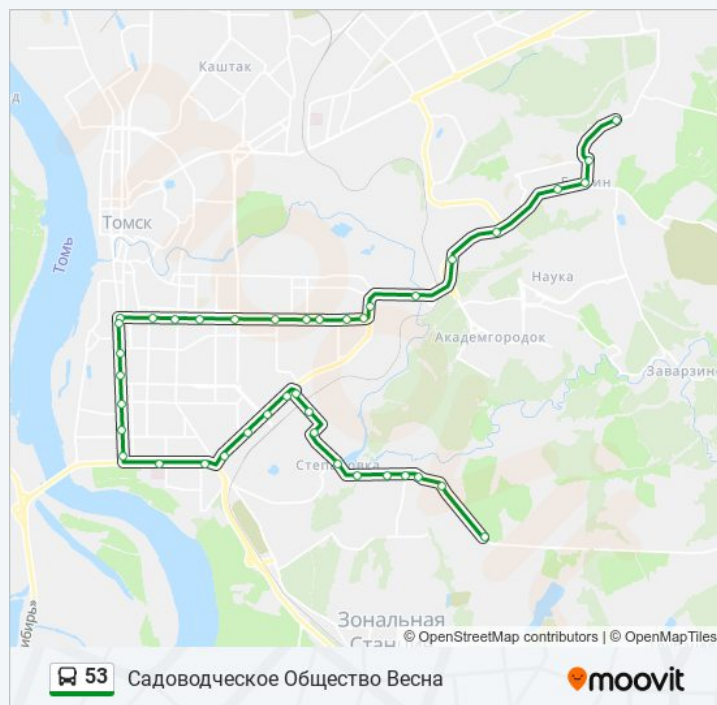

Информация о автобус 53**Направление:** Нпо Вирион**Остановки:** 40**Продолжительность поездки:** 54 мин**Описание маршрута:**

Площадь Новособорная
Краеведческий Музей
Улица Гоголя
Улица Тверская
Улица Киевская
Комсомольский Проспект
Улица Шевченко
Областной Рынок
Улица Кулагина
Троллейбусное Депо
Автоцентр
Ул. Каспийская
Осенняя
Клюева
Василия Болдырева
Баумана
Мечникова
Ивановского
Ивановского

Направление: Садоводческое Общество Весна

40 остановок

[ОТКРЫТЬ РАСПИСАНИЕ МАРШРУТА](#)

Ивановского
Мечникова
Баумана
Василия Болдырева
Клюева
Осенняя
Ул. Каспийская
Автоцентр
Троллейбусное Депо

Расписания автобус 53

Садоводческое Общество Весна Расписание поездки

понедельник	06:30 - 21:30
вторник	06:30 - 21:30
среда	06:30 - 21:30
четверг	06:30 - 21:30
пятница	06:30 - 21:30
суббота	08:20 - 17:50
воскресенье	08:20 - 17:50

Информация о автобус 53

Направление: Садоводческое Общество Весна

Остановки: 40

Продолжительность поездки: 54 мин

Описание маршрута:

Улица Кулагина

Областной Рынок

Улица Льва Толстого