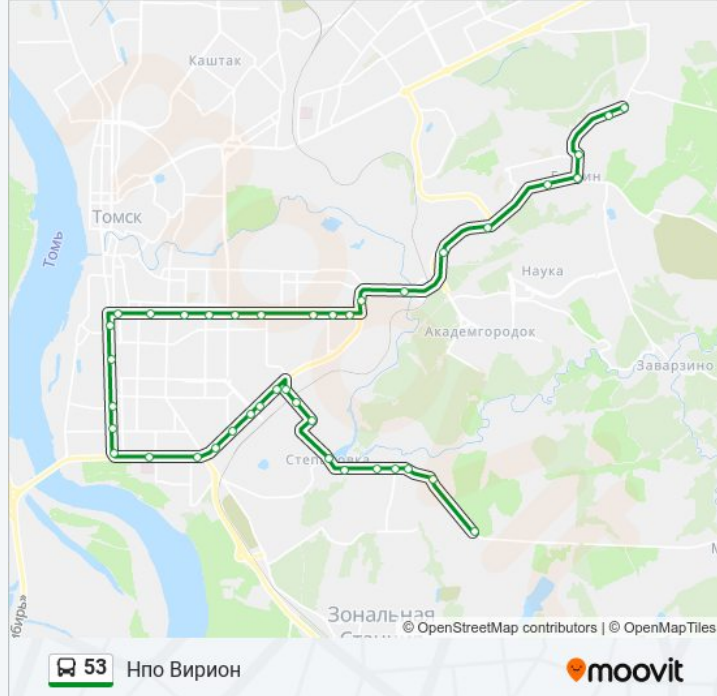

53

Нпо Вирион

Использовать Приложение

У автобус 53 (Нпо Вирион) 2 поездки. По будням, расписание маршрута:

(1) Нпо Вирион: 06:30 - 21:30 (2) Садоводческое Общество Весна: 06:30 - 21:30

Используйте приложение Moovit, чтобы найти ближайшую остановку автобус 53 и узнать, когда приходит автобус 53.

Направление: Нпо Вирион

40 остановок

[ОТКРЫТЬ РАСПИСАНИЕ МАРШРУТА](#)

Садоводческое Общество «Весна»
Степная
Тояновская
Степановский
Волгоградская
Приречная
Школа №35
Социалистическая
Улица 350-Летия
Шевченко, 60
Детский Реабилитационный Центр
Томск I
Магазин Юбилейный
Улица Артема
Транспортное Кольцо
Детский Мир
3-Я Гор. Больница
Лагерный Сад
Улица Учебная
Тэмз
Томский Государственный Университет

Информация о автобус 53**Направление:** Нпо Вирион**Остановки:** 40**Продолжительность поездки:** 54 мин**Описание маршрута:**

Площадь Новособорная
Краеведческий Музей
Улица Гоголя
Улица Тверская
Улица Киевская
Комсомольский Проспект
Улица Шевченко
Областной Рынок
Улица Кулагина
Троллейбусное Депо
Автоцентр
Ул. Каспийская
Осенняя
Клюева
Василия Болдырева
Баумана
Мечникова
Ивановского
Ивановского